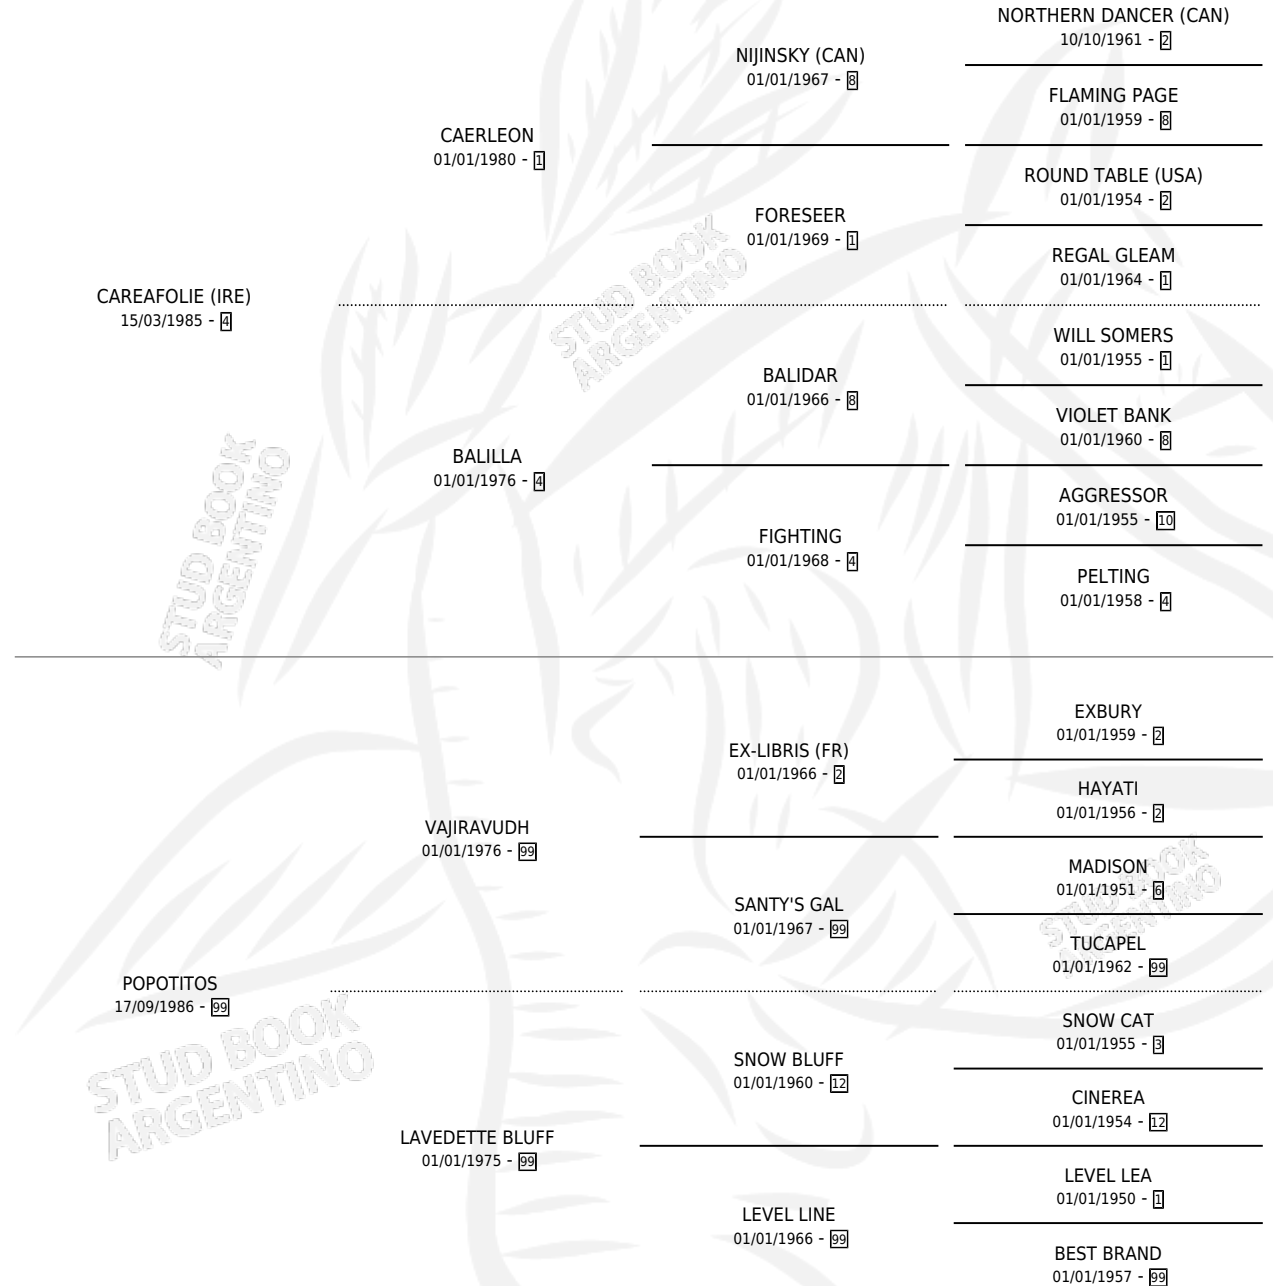

CAMINADORA FOLIE

por CAREAFOLIE (IRE) y POPOTITOS por VAJIRAVUDH

Argentina · Hembra · Alazan Tostado · SP · 28/10/2000
Familia 99 · Volumen 37

ESTADO

TIPIFICACIÓN SANGUÍNEA	✓
TIPIFICACIÓN POR ADN	✓
PASAPORTE	X
IDENTIFICACIÓN POR MICROCHIP	X
REPRODUCTOR	✓

Lugar de nacimiento: Alborada

Criador: Alborada

~

HIJOS

	MACHOS	HEMBRAS
2 NACIERON	2	0
1 CORRIERON	1	0

SIN ACTUACIONES

PEDIGREE