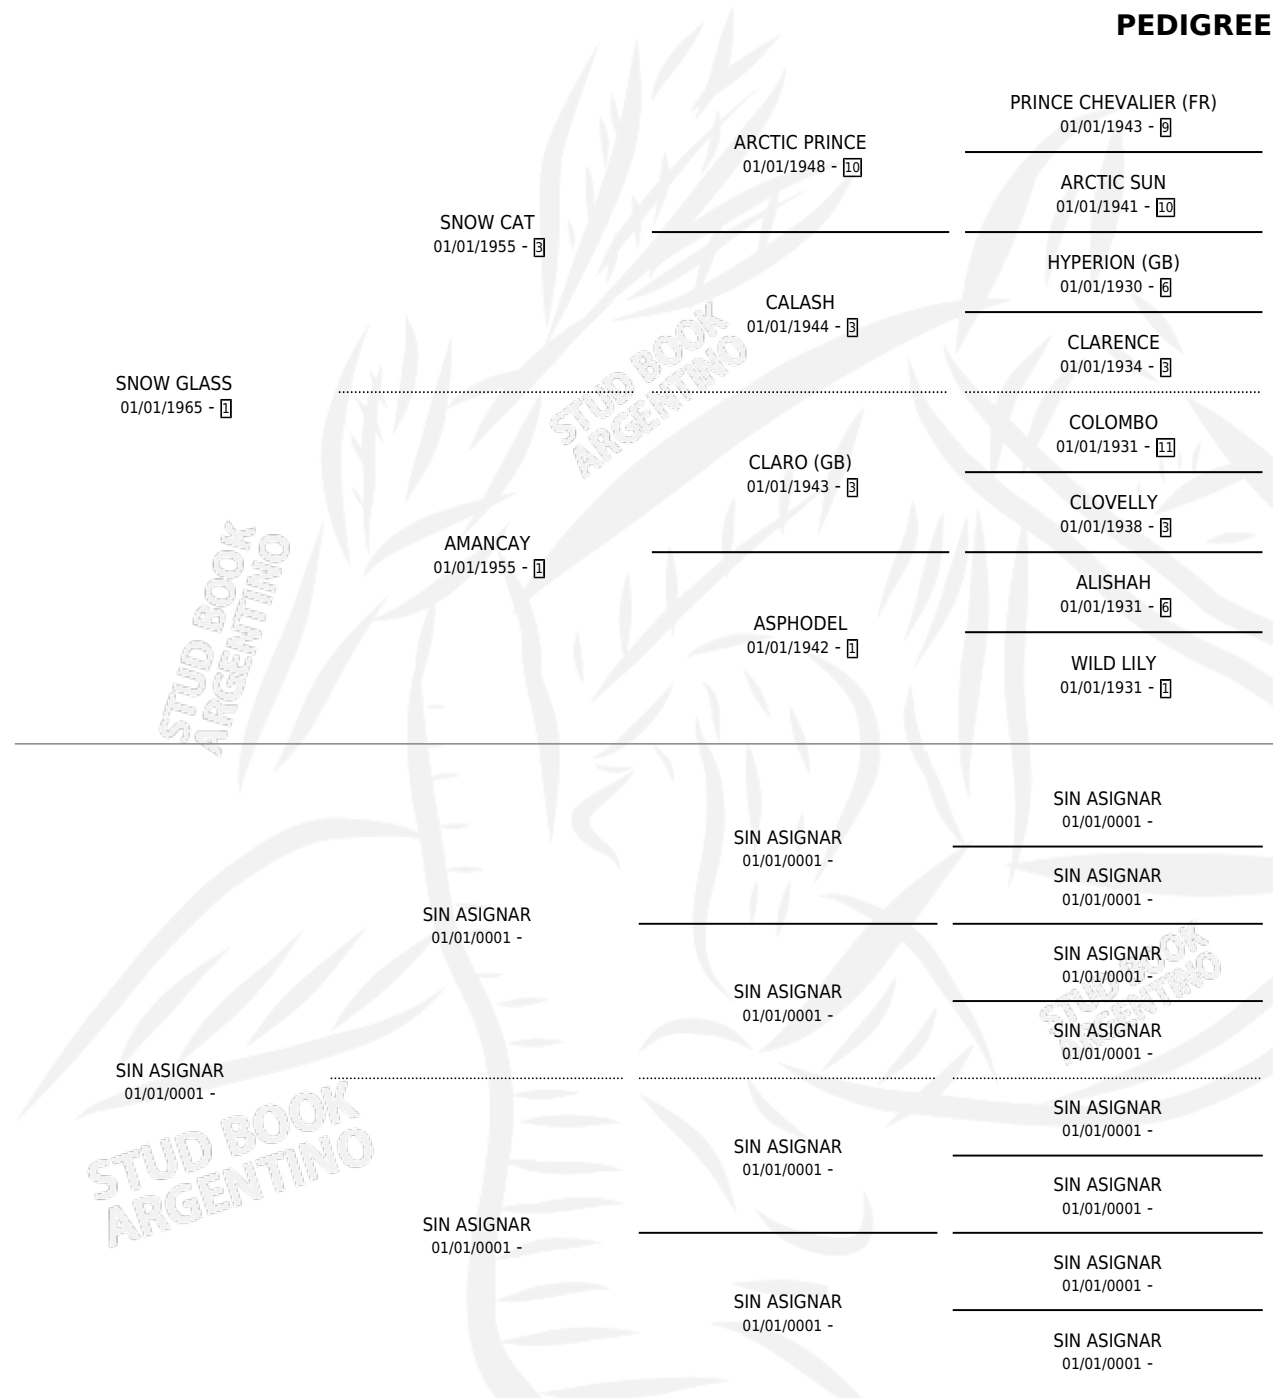

LAZADOR

PEDIGREE

por SNOW GLASS y SIN ASIGNAR por SIN ASIGNAR

Argentina · Macho · Alazan · SP · 01/01/1973
Familia · Volumen 28

ESTADO

TIPIFICACIÓN SANGUÍNEA	X
TIPIFICACIÓN POR ADN	X
PASAPORTE	X
IDENTIFICACIÓN POR MICROCHIP	X
REPRODUCTOR	X

Lugar de nacimiento: Campo particular
Criador: Smart De Cook Gloria

LAZADOR

Datos oficiales del Stud Book Argentino

Documento generado el 07/05/2026

studbook.org.ar