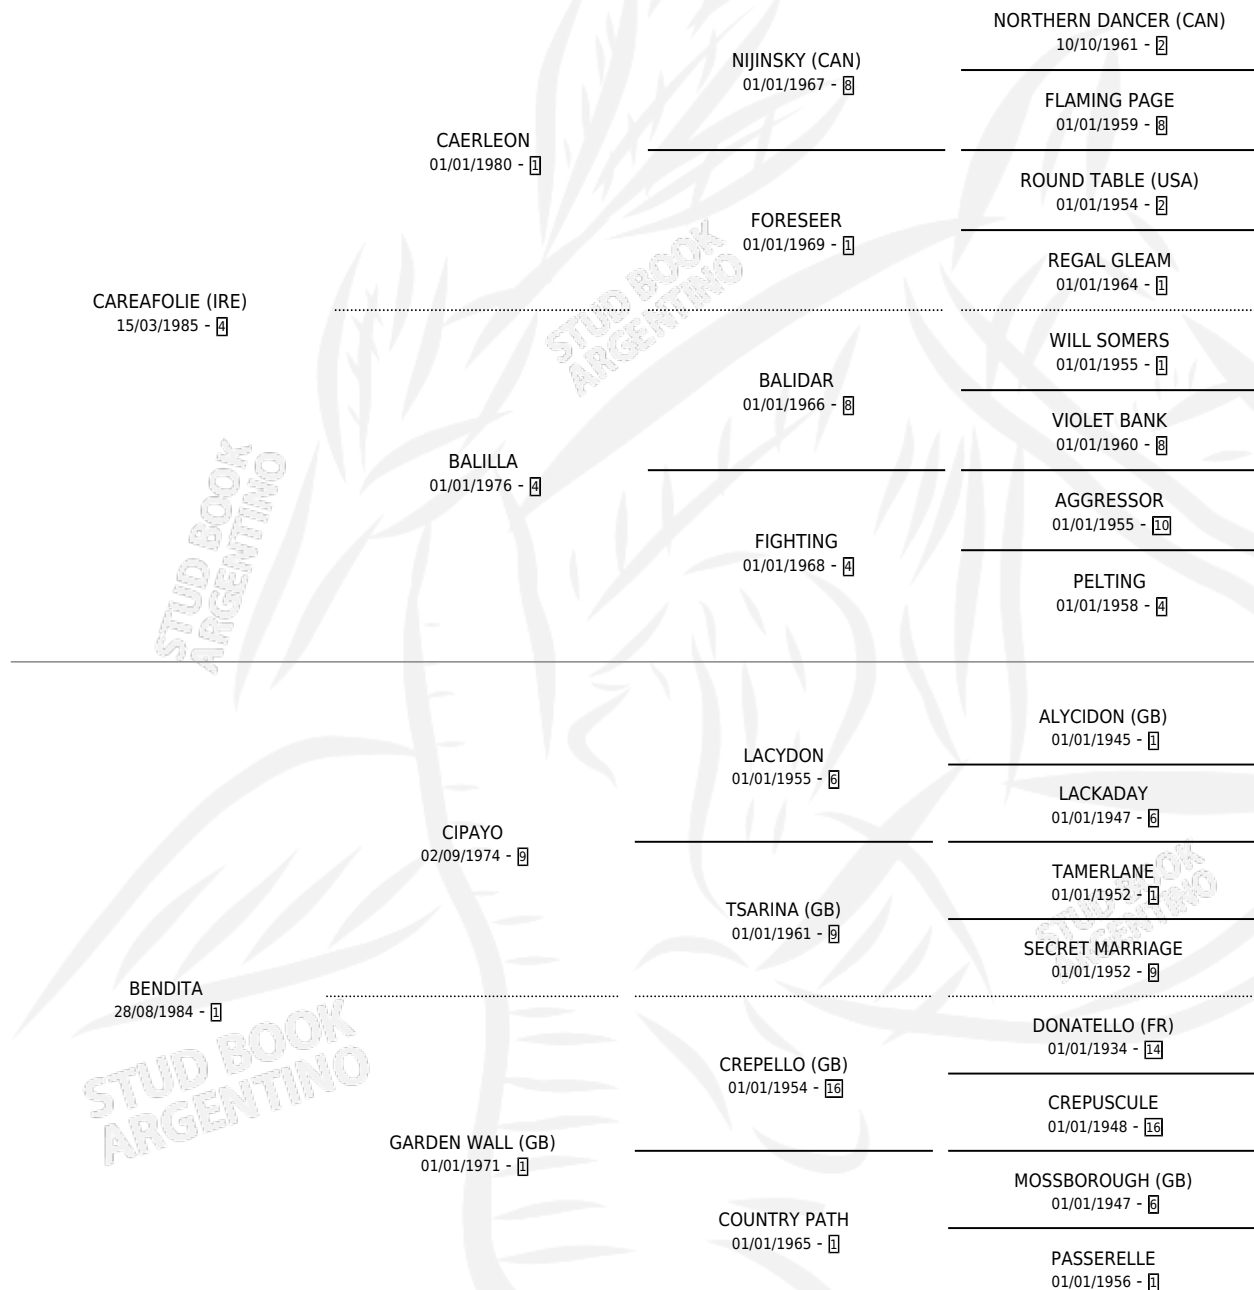

CAMPESTRE

por CAREAFOLIE (IRE) y BENDITA por CIPAYO

Argentina · Hembra · Alazan · SP · 25/10/2000
Familia 1-w · Volumen 37

ESTADO

TIPIFICACIÓN SANGUÍNEA	✓
TIPIFICACIÓN POR ADN	✓
PASAPORTE	X
IDENTIFICACIÓN POR MICROCHIP	X
REPRODUCTOR	✓

Lugar de nacimiento: Alborada

Criador: Alborada

~

HIJOS

	MACHOS	HEMBRAS
7 NACIERON	3	4
6 CORRIERON	3	3
2 GANARON	1	1
0 GANADORES CL	0 GANADORES GR	0 GANADORES G1

PEDIGREE

S

mientos 7 / Efectividad 77.78%