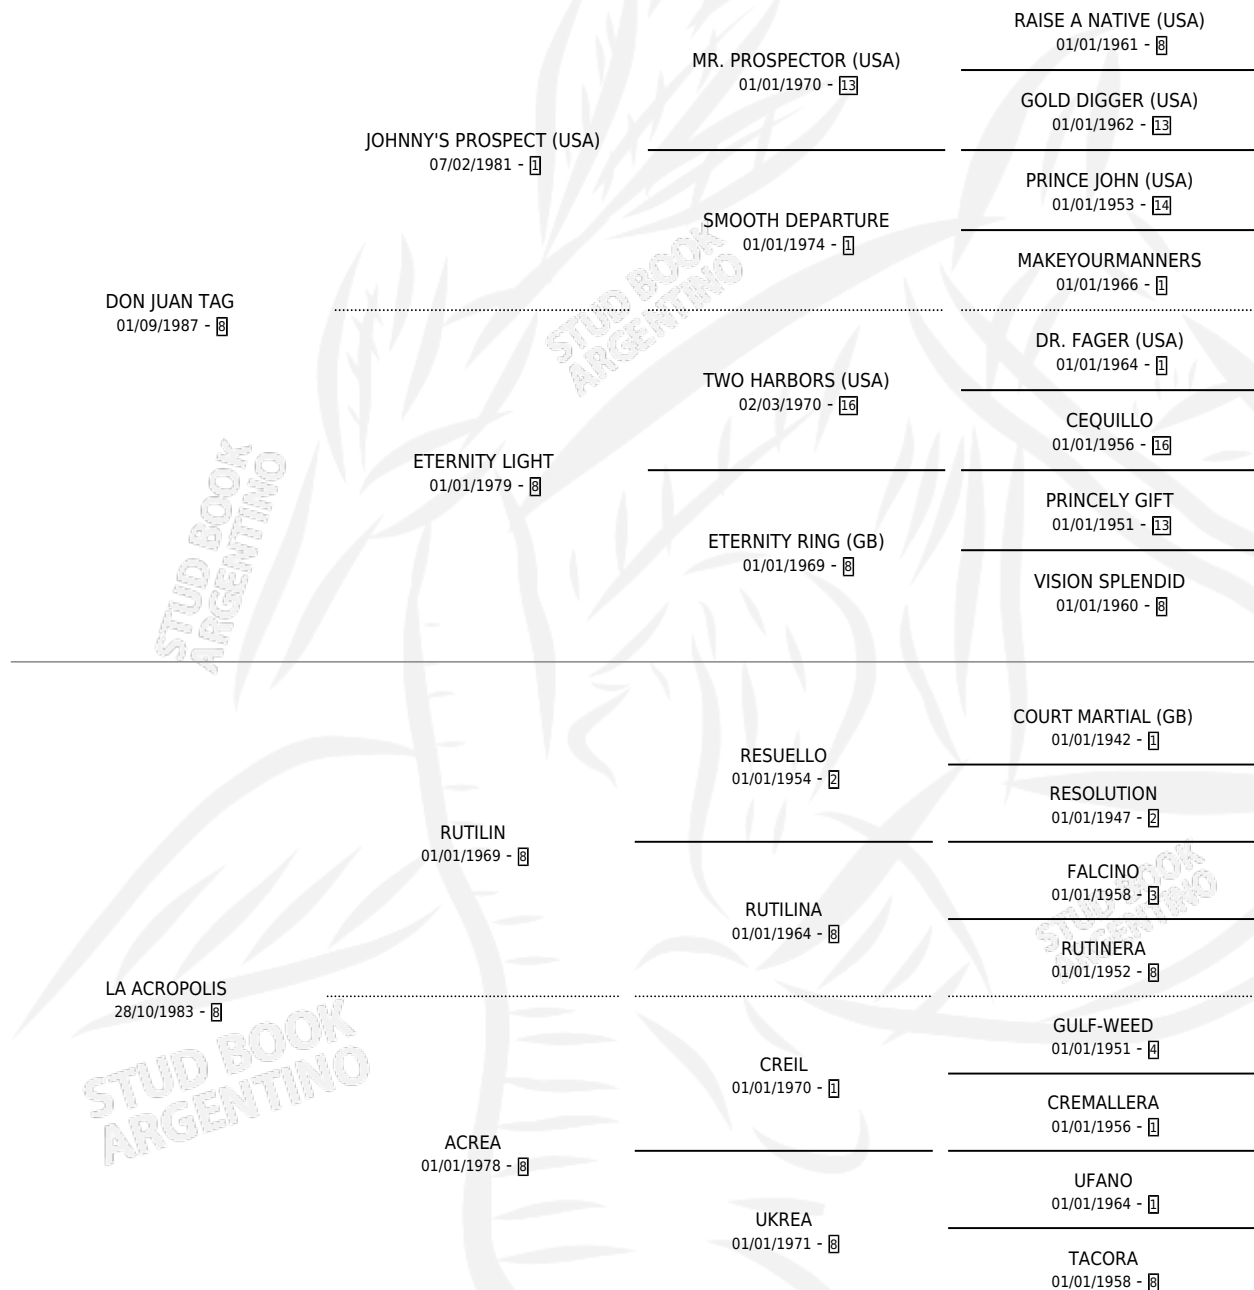

# MISS PROMETEDORA

por DON JUAN TAG y LA ACROPOLIS por RUTILIN

Argentina · Hembra · Alazan · SP · 24/10/2000  
Familia 8-g · Volumen 37

## ESTADO

TIPIFICACIÓN SANGUÍNEA	✓
TIPIFICACIÓN POR ADN	✓
PASAPORTE	X
IDENTIFICACIÓN POR MICROCHIP	X
REPRODUCTOR	✓

**Lugar de nacimiento:** Alborada

**Criador:** Sin dato

~

## HIJOS

	MACHOS	HEMBRAS
9 NACIERON	4	5
5 CORRIERON	2	3
3 GANARON	1	2
<b>1</b> GANADORES CL	<b>0</b> GANADORES GR	<b>0</b> GANADORES G1

## PEDIGREE

S

cimientos 9 / Efectividad 75.00%

PADRILLO	PRODUCTO	CRIADOR	1ER SERVICIO	ÚLTIMO SERVICIO
LUCKY ISLAND	LA PROMETEDORA (H A, 27/07/2021)	ALBORADA	24/08/2020	24/08/2020
ARANDANO EN BOCA	LEAM (H A, 27/07/2019)	ALBORADA	13/08/2018	13/08/2018
LUCKY ISLAND	Ø		20/08/2017	09/09/2017
LUCKY ISLAND	LUZ ENTONAO (M A, 13/07/2016)	ALBORADA	13/08/2015	13/08/2015
LUCKY ISLAND	LEMBU (M A, 01/08/2015)	ALBORADA	27/08/2014	27/08/2014
LUCKY ISLAND	LANPU (M Z, 25/08/2013)	ALBORADA	06/09/2012	06/09/2012
LUCKY ISLAND	Ø		02/09/2011	02/09/2011
LUCKY ISLAND	LUZ PROMETEDORA (H Z, 22/08/2011)	ALBORADA	18/09/2010	18/09/2010
ATONIC	AMANKAYA (H Z, 02/10/2009)	ALBORADA	22/10/2008	22/10/2008
BLAITO	Ø		24/12/2007	26/12/2007
VONET	VONETA PROMETEDORA (H A, 27/11/2007)	MALNERO ROSA BEATRIZ	20/12/2006	22/12/2006
VONET	VONETE PROMETIDO (M AT, 07/12/2006)	SIN DATO	24/12/2005	26/12/2005