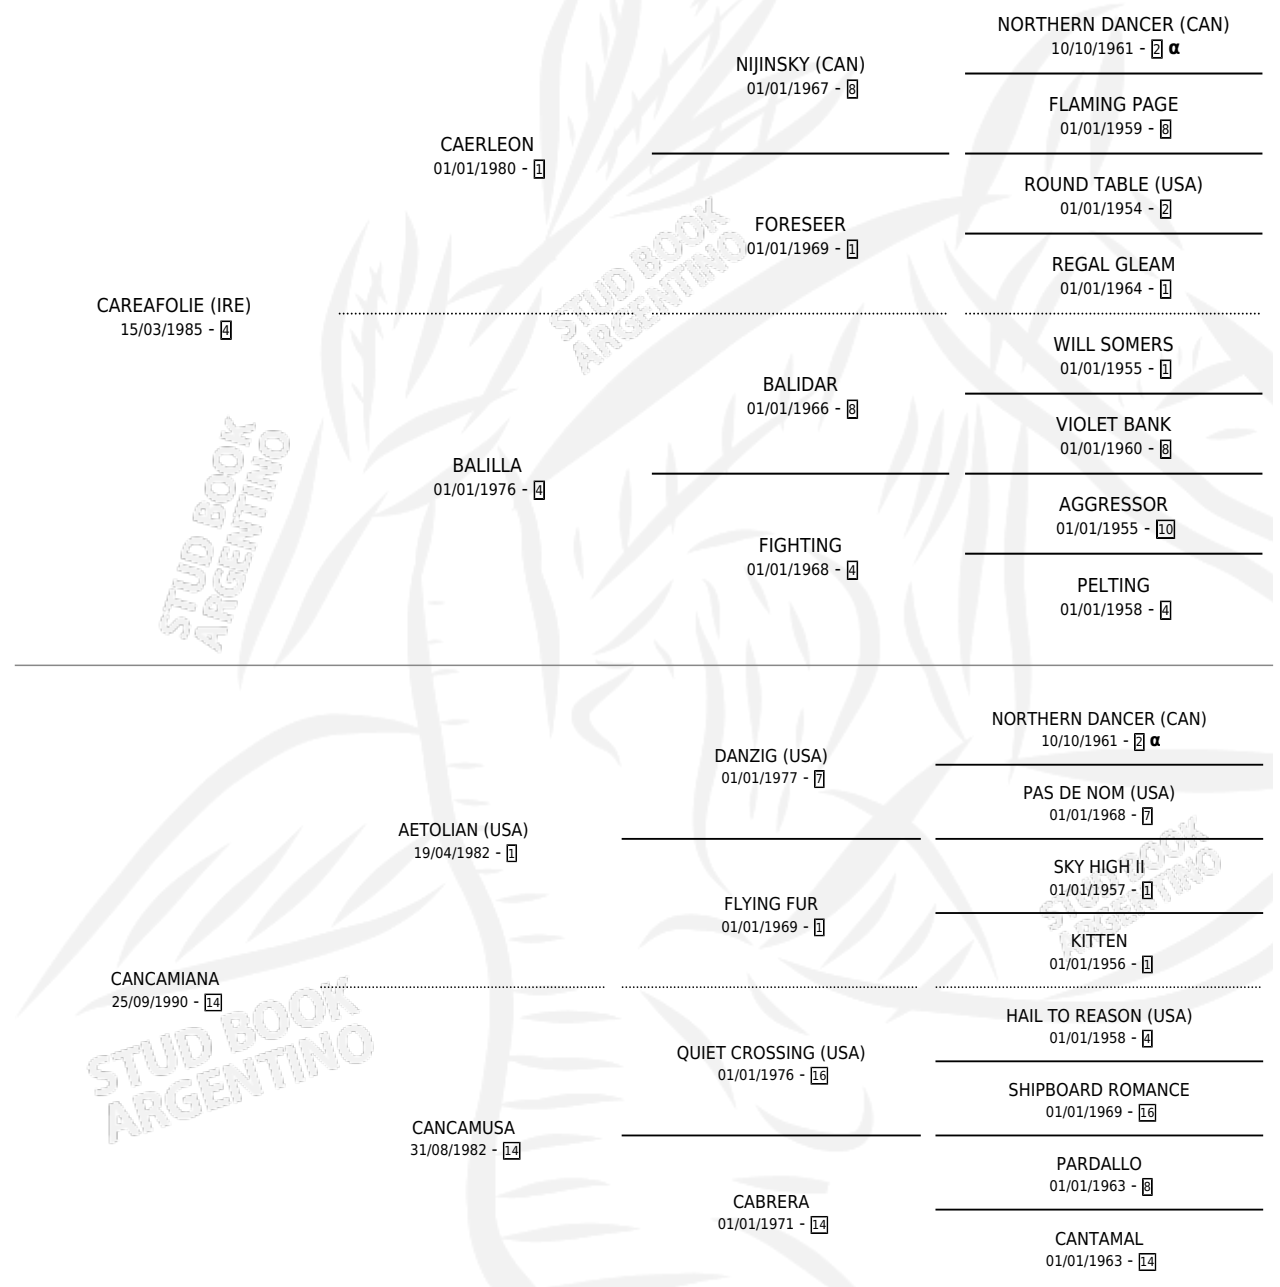

QUEEN FOLIE

por CAREAFOLIE (IRE) y CANCAMIANA por AETOLIAN (USA)

Argentina · Hembra · Zaino · SP · 10/11/2000
Familia 14 · Volumen 37

ESTADO

TIPIFICACIÓN SANGUÍNEA	✓
TIPIFICACIÓN POR ADN	✓
PASAPORTE	X
IDENTIFICACIÓN POR MICROCHIP	X
REPRODUCTOR	✓

Lugar de nacimiento: Alborada
Criador: Sin dato

~

HIJOS

	MACHOS	HEMBRAS
4 NACIERON	3	1
SIN ACTUACIONES		

PEDIGREE

INBREEDING : α

CAMPAÑA

Solo carreras oficiales de Argentina