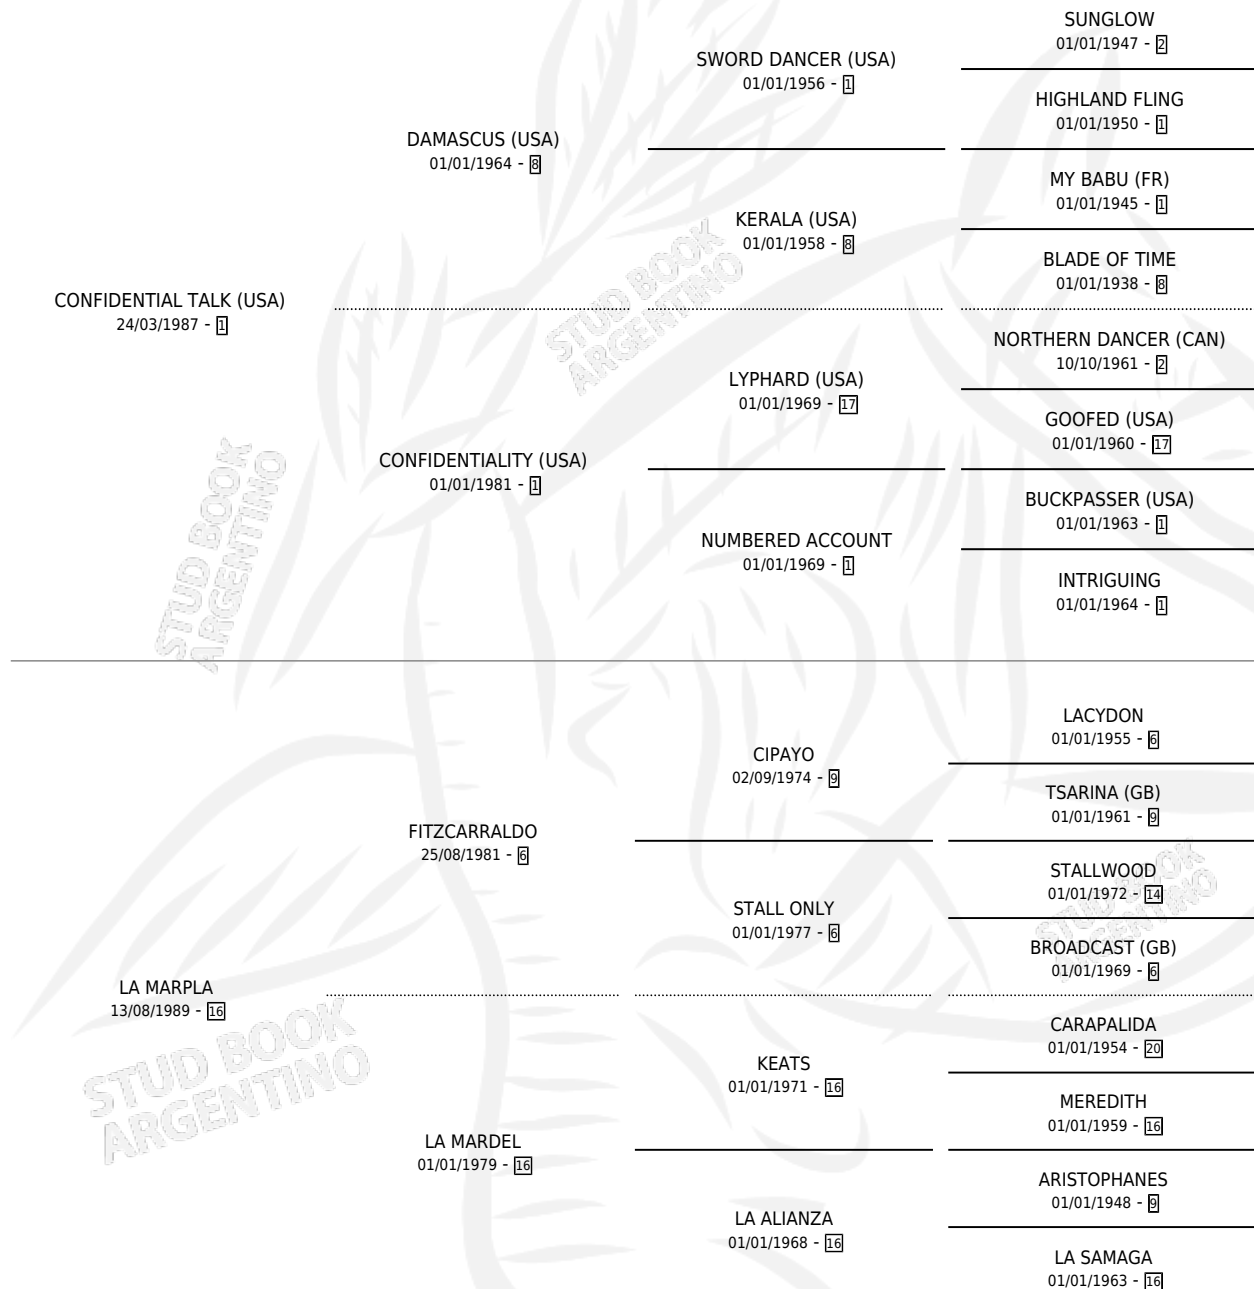

MISS FAROLERA

por **CONFIDENTIAL TALK (USA)** y **LA MARPLA** por **FITZCARRALDO**

Argentina · Hembra · Zaino Doradillo · SP · 28/10/2000
Familia 16-e · Volumen 37

ESTADO

TIPIFICACIÓN SANGUÍNEA	✓
TIPIFICACIÓN POR ADN	✓
PASAPORTE	X
IDENTIFICACIÓN POR MICROCHIP	X
REPRODUCTOR	✓

Lugar de nacimiento: Las Camelias

Criador: Las Camelias

~

HIJOS

	MACHOS	HEMBRAS
9 NACIERON	4	5
6 CORRIERON	2	4
5 GANARON	2	3

0	0	0
GANADORES CL	GANADORES GR	GANADORES G1

PEDIGREE

CAMPAÑA

Solo carreras oficiales de Argentina

POR EDAD

EDAD	CC	1°	2°	3°	4°	5°	NP	CLC	CLG	CLCG1	CLGG1	IMPORTE	GANANCIA / CC
3 AÑOS	1	0	0	0	0	0	1	0	0	0	0	\$0	\$0
4 AÑOS	5	1	0	0	1	2	1	0	0	0	0	\$7,850	\$1,570
TOTALES	6	1	0	0	1	2	2	0	0	0	0	\$7,850	\$1,308
%		16.7%	0.0%	0.0%	16.7%	33.3%	33.3%	0.0%	0.0%	0.0%	0.0%		