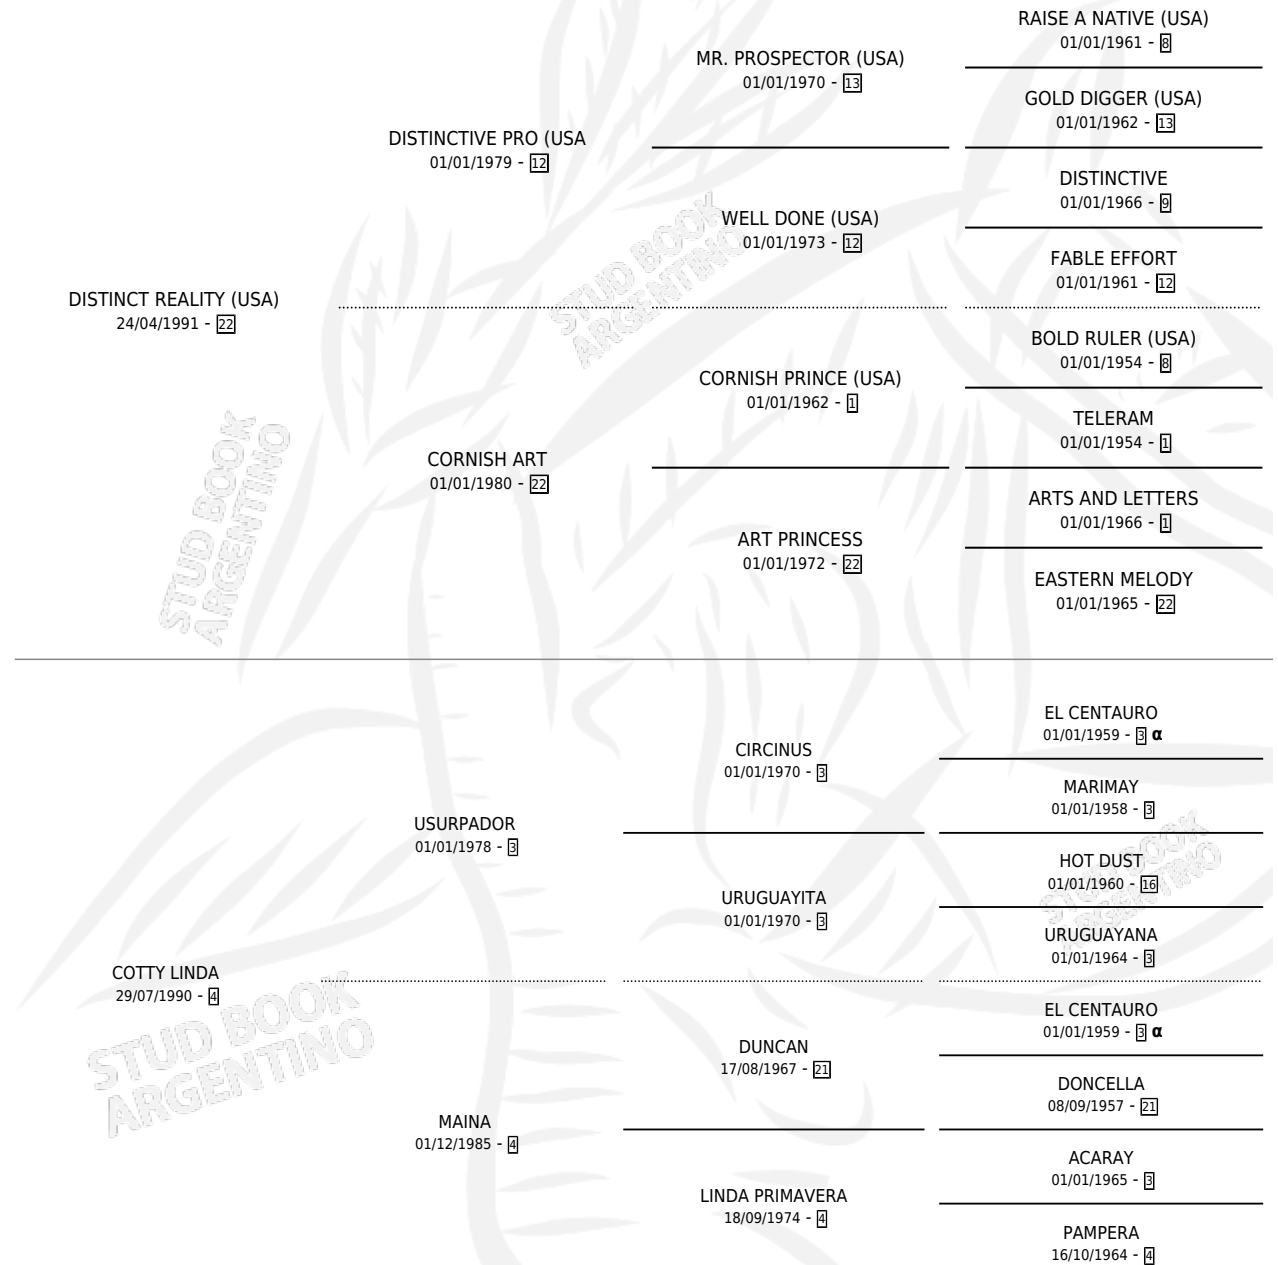

## ESTADO

TIPIFICACIÓN SANGUÍNEA	X
TIPIFICACIÓN POR ADN	X
PASAPORTE	X
IDENTIFICACIÓN POR MICROCHIP	X
REPRODUCTOR	X

**Lugar de nacimiento:** Las Camelias

**Criador:** Las Camelias

## PEDIGREE

INBREEDING : α