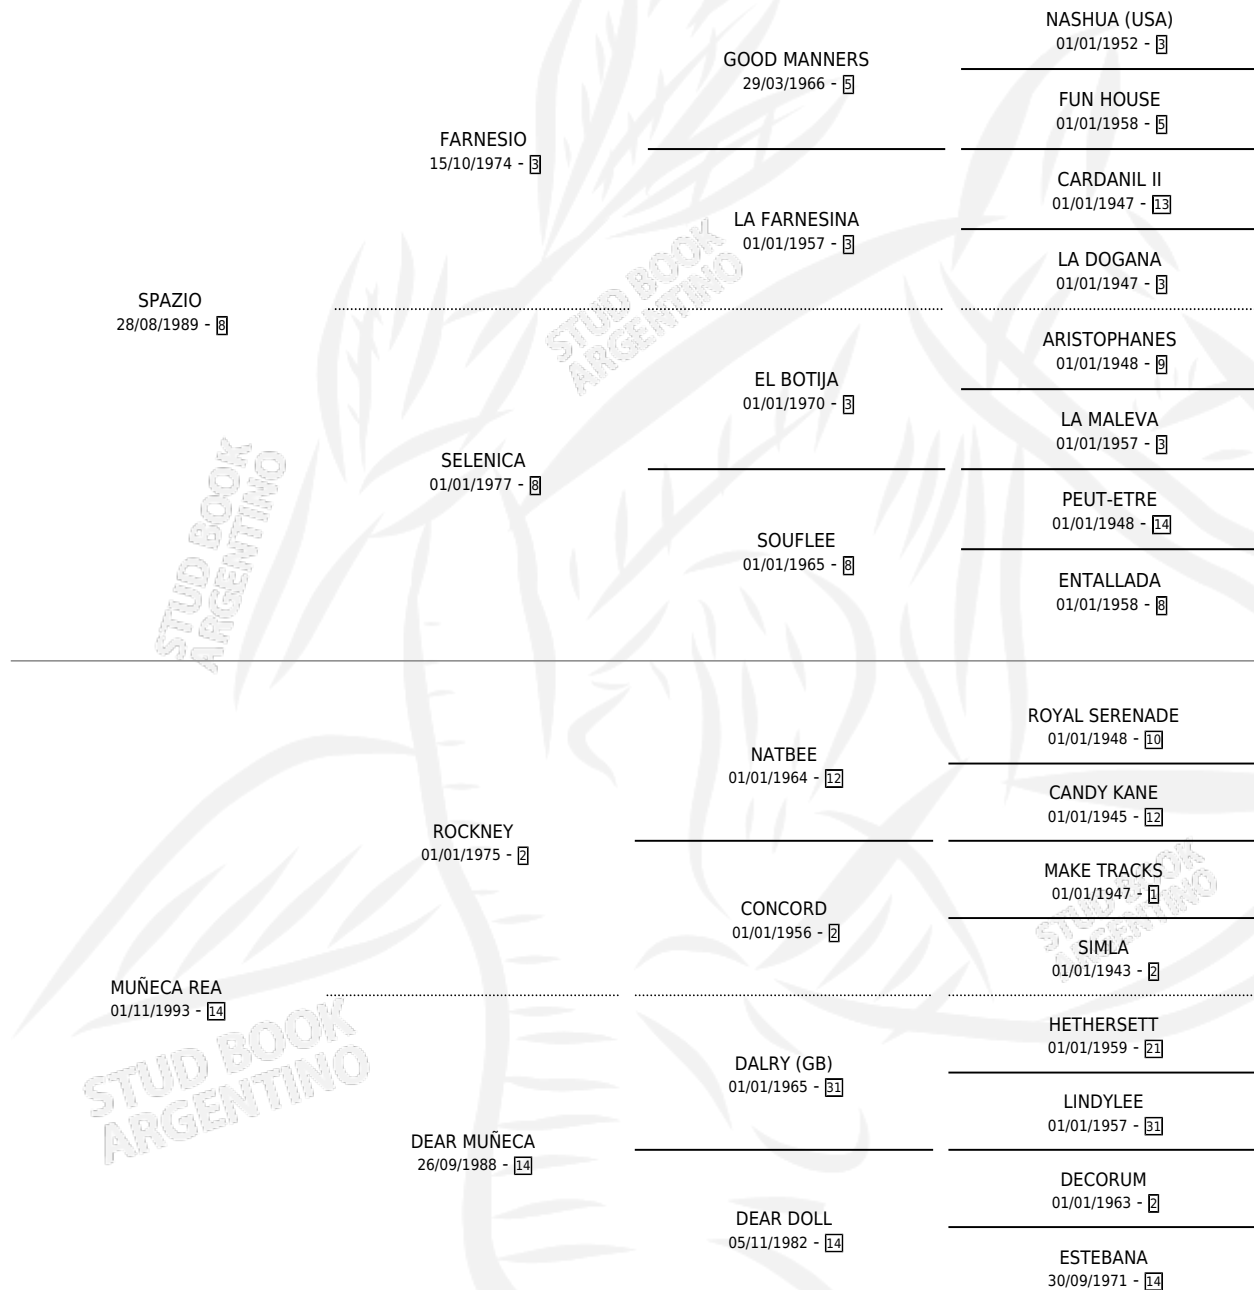

REO MUÑECO

por SPAZIO y MUÑECA REA por ROCKNEY

Argentina · Macho · Alazan · SP · 24/10/2000
Familia 14-a · Volumen 37

ESTADO

TIPIFICACIÓN SANGUÍNEA	✓
TIPIFICACIÓN POR ADN	X
PASAPORTE	X
IDENTIFICACIÓN POR MICROCHIP	X
REPRODUCTOR	X

Lugar de nacimiento: Malu

Criador: Sin dato

PEDIGREE

CAMPAÑA

Solo carreras oficiales de Argentina

POR EDAD

EDAD	CC	1°	2°	3°	4°	5°	NP	CLC	CLG	CLCG1	CLGG1	IMPORTE	GANANCIA / CC
3 AÑOS	1	0	0	0	0	0	1	0	0	0	0	\$0	\$0
4 AÑOS	3	0	0	0	0	0	3	0	0	0	0	\$0	\$0
TOTALES	4	0	0	0	0	0	4	0	0	0	0	\$0	\$0
%		0.0%	0.0%	0.0%	0.0%	0.0%	100%	0.0%	0.0%	0.0%	0.0%		