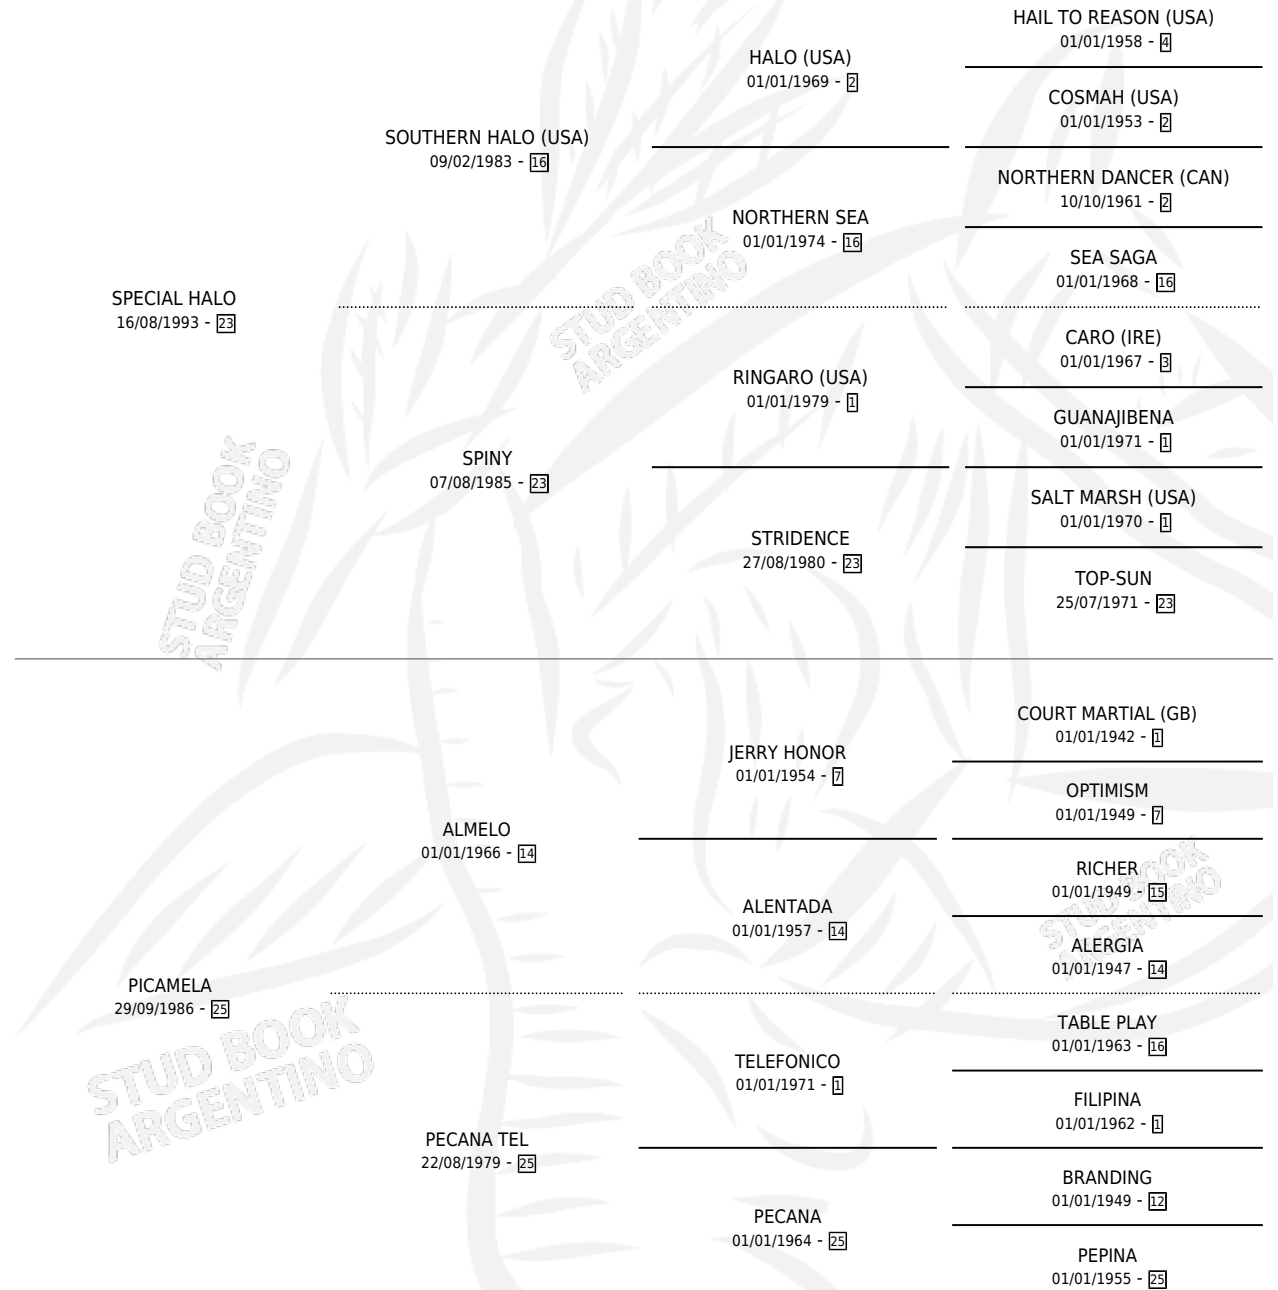

CABLERITA

por SPECIAL HALO y PICAMELA por ALMELO

Argentina · Hembra · Tordillo · SP · 29/09/2000
Familia 25 · Volumen 37

ESTADO

TIPIFICACIÓN SANGUÍNEA	✓
TIPIFICACIÓN POR ADN	✓
PASAPORTE	X
IDENTIFICACIÓN POR MICROCHIP	X
REPRODUCTOR	✓

Lugar de nacimiento: Sr. Calixto
Criador: Eyheramoho Oscar Vicente

~

HIJOS

	MACHOS	HEMBRAS
1 NACIERON	1	0
1 CORRIERON	1	0

SIN ACTUACIONES

PEDIGREE

CAMPAÑA

Solo carreras oficiales de Argentina

Ganadora de 2 carreras en Palermo y La Plata - \$28,744, a los 4 años.

POR DISTANCIA

HIPODROMO	CC	1°	2°	3°	4°	5°	NP	CLC	CLG	CLCG1	CLGG1	IMPORTE
LA PLATA	10	1	6	0	1	0	2	0	0	0	0	\$17,044
1000 MTS	6	1	4	0	0	0	1	0	0	0	0	\$13,940
1100 MTS	3	0	2	0	1	0	0	0	0	0	0	\$3,104
1200 MTS	1	0	0	0	0	0	1	0	0	0	0	\$0
PALERMO	3	1	0	0	1	1	0	0	0	0	0	\$11,700
1000 MTS	3	1	0	0	1	1	0	0	0	0	0	\$11,700