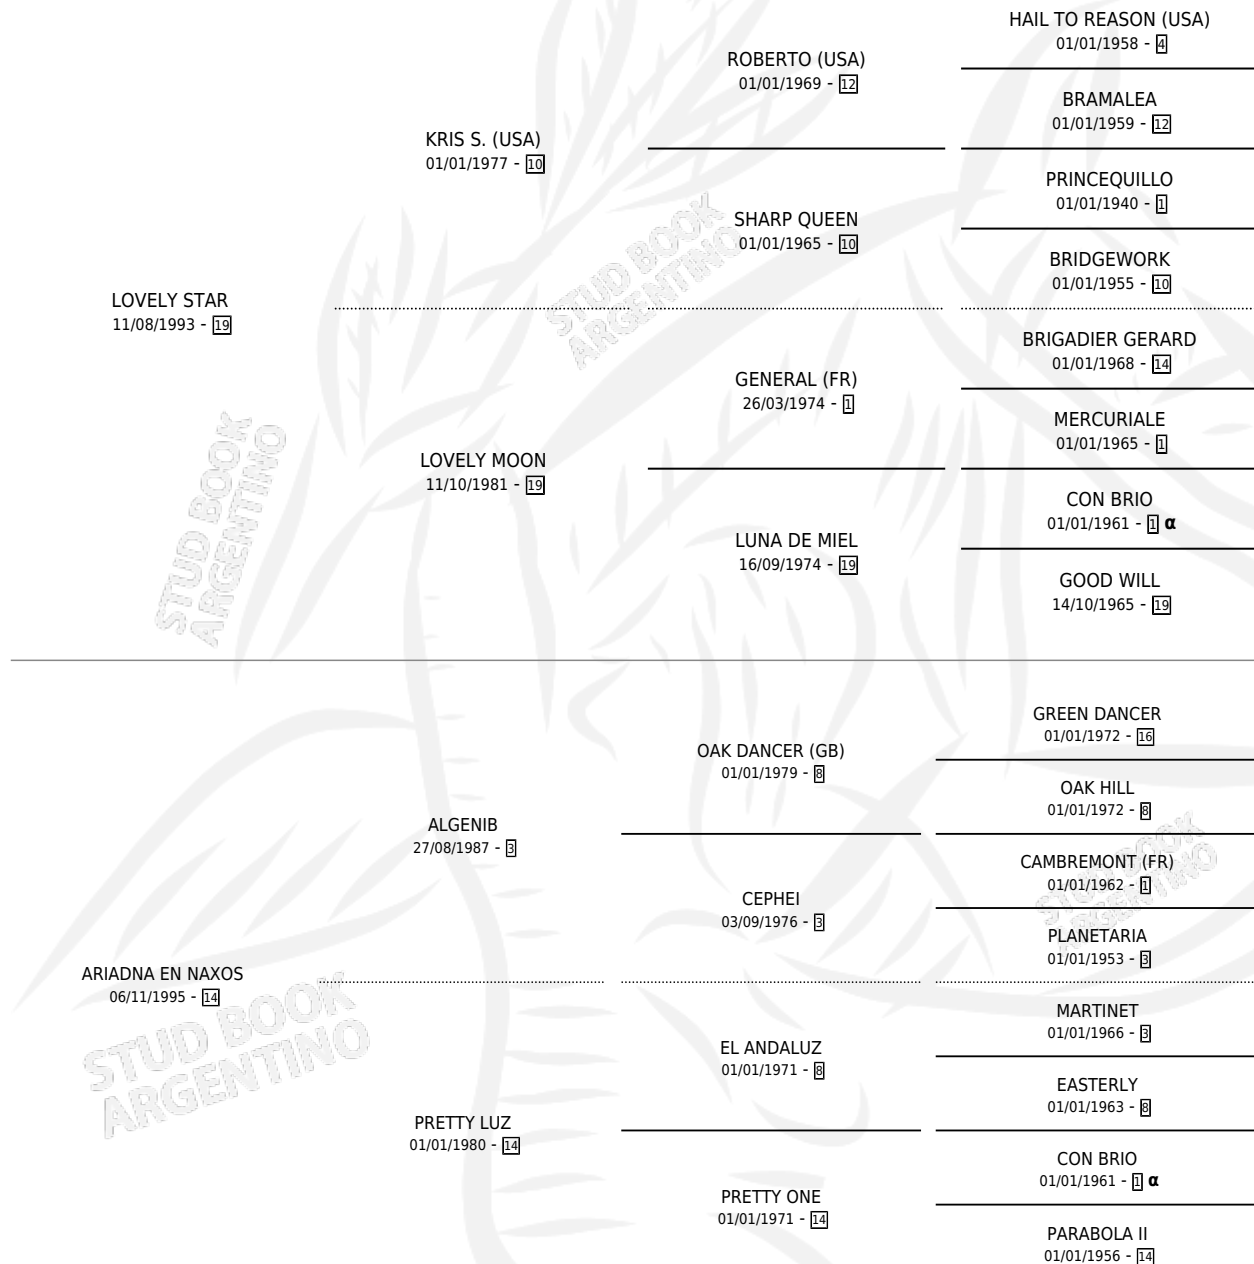

LA ÑATA INES

por LOVELY STAR y ARIADNA EN NAXOS por ALGENIB

Argentina · Hembra · Alazan Tostado · SP · 25/10/2000
Familia 14-c · Volumen 37

ESTADO

TIPIFICACIÓN SANGUÍNEA	✓
TIPIFICACIÓN POR ADN	✓
PASAPORTE	X
IDENTIFICACIÓN POR MICROCHIP	X
REPRODUCTOR	✓

Lugar de nacimiento: Dicha
Criador: Rech Hector Remigio

PEDIGREE

INBREEDING : α

CAMPAÑA

Solo carreras oficiales de Argentina

POR EDAD

EDAD	CC	1°	2°	3°	4°	5°	NP	CLC	CLG	CLCG1	CLGG1	IMPORTE	GANANCIA / CC
4 AÑOS	12	0	0	0	1	0	11	0	0	0	0	\$480	\$40
TOTALES	12	0	0	0	1	0	11	0	0	0	0	\$480	\$40
%		0.0%	0.0%	0.0%	8.3%	0.0%	91.7%	0.0%	0.0%	0.0%	0.0%		