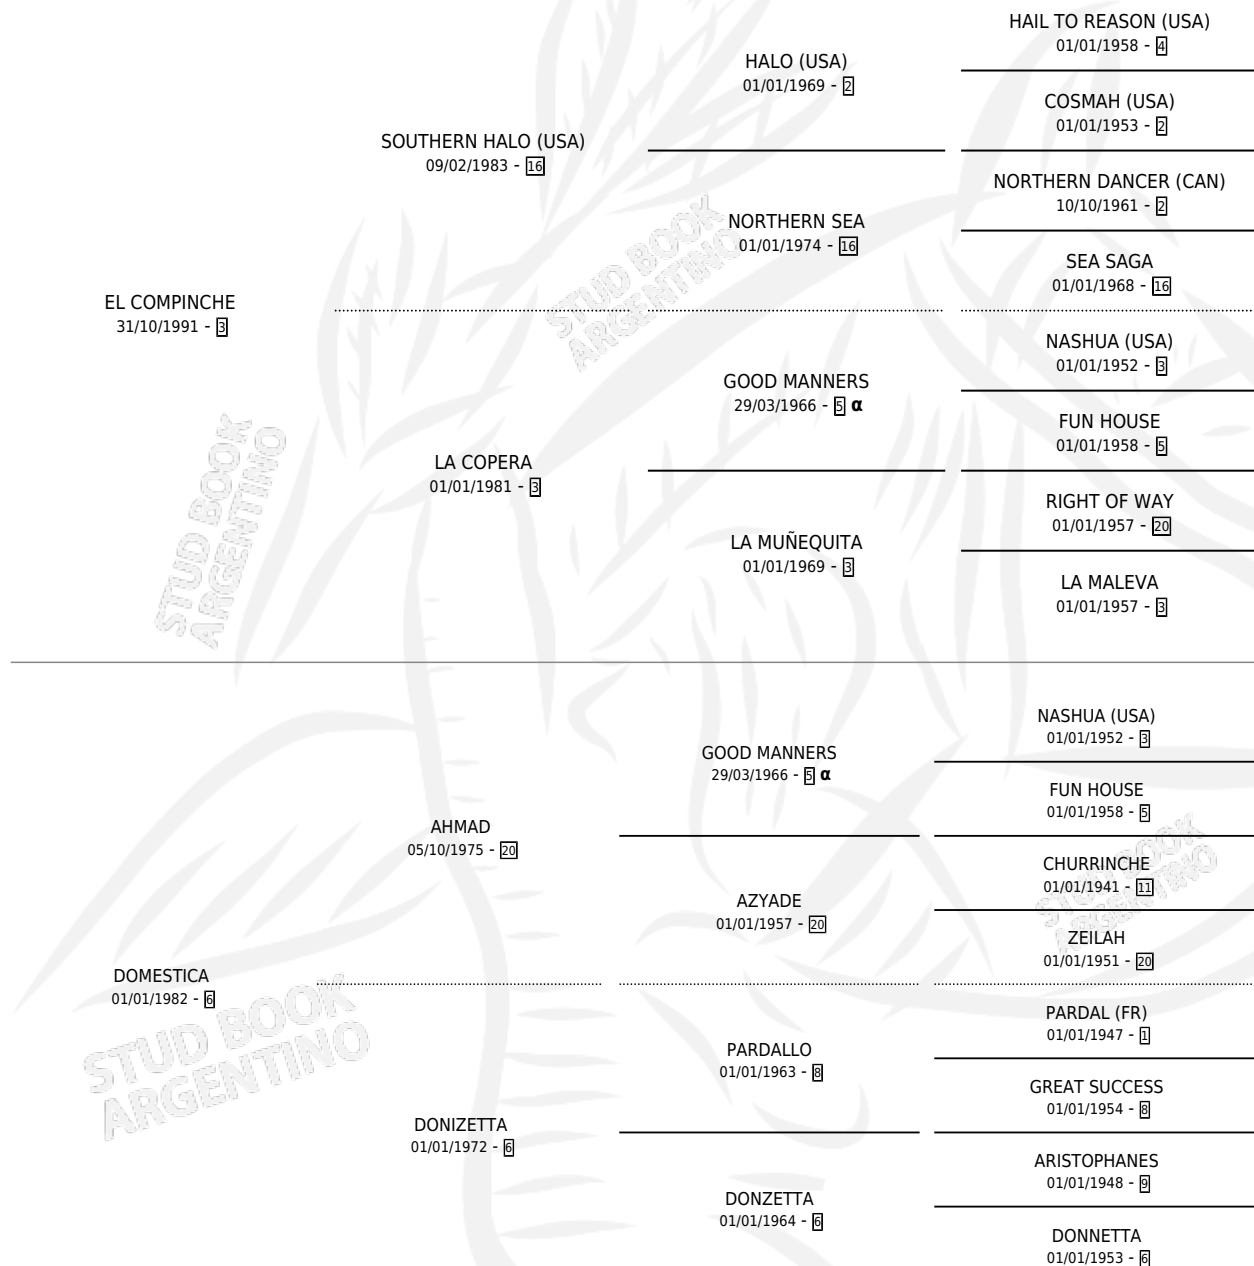

FEKETE

por **EL COMPINCHE** y **DOMESTICA** por **AHMAD**

Argentina · Hembra · Zaino · SP · 01/10/2000
Familia 6-a · Volumen 37

ESTADO

TIPIFICACIÓN SANGUÍNEA	X
TIPIFICACIÓN POR ADN	X
PASAPORTE	X
IDENTIFICACIÓN POR MICROCHIP	X
REPRODUCTOR	X

Lugar de nacimiento: La Quebrada

Criador: Sin dato

PEDIGREE

INBREEDING : α

FEKETE

Datos oficiales del Stud Book Argentino

Documento generado el 09/05/2026

studbook.org.ar