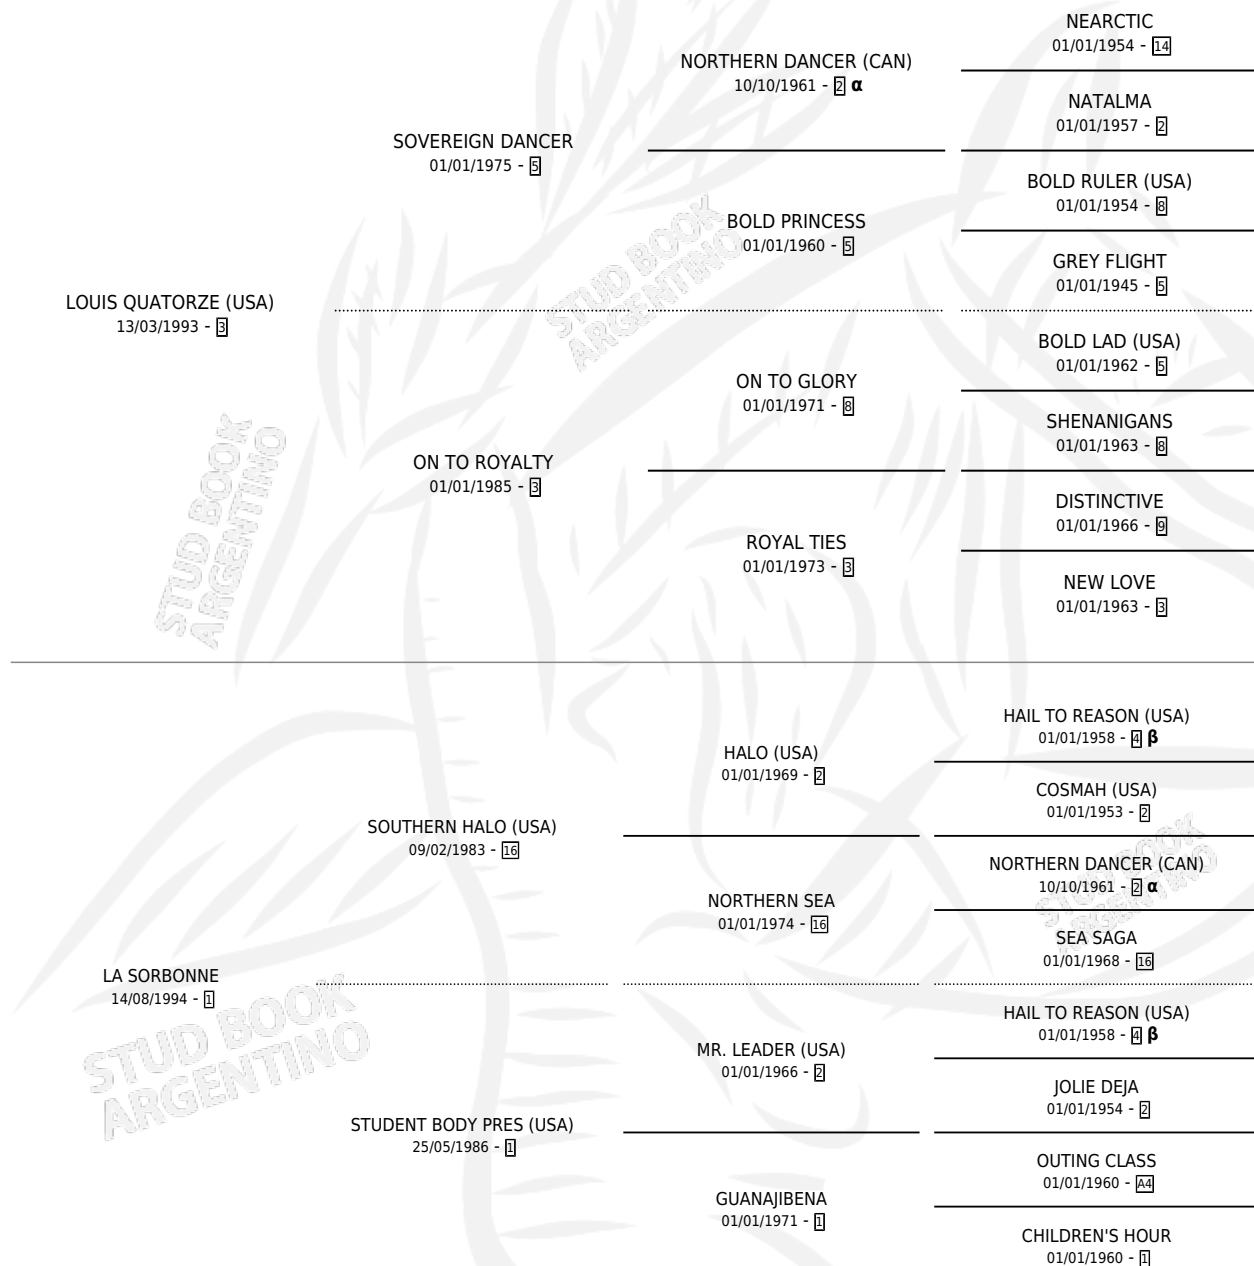

GOOD STUDENT

por LOUIS QUATORZE (USA) y LA SORBONNE por SOUTHERN HALO (USA)

Argentina · Hembra · Zaino · SP · 22/10/2000
Familia 1-p · Volumen 37

ESTADO

TIPIFICACIÓN SANGUÍNEA	✓
TIPIFICACIÓN POR ADN	X
PASAPORTE	X
IDENTIFICACIÓN POR MICROCHIP	X
REPRODUCTOR	X

Lugar de nacimiento: La Quebrada
Criador: La Quebrada

PEDIGREE

INBREEDING : α, β

EXPORTACIÓN / IMPORTACIÓN

FECHA	MOVIMIENTO	PAÍS
01/03/2004	EXPORTADO	ESTADOS UNIDOS

~

CAMPAÑA

Solo carreras oficiales de Argentina