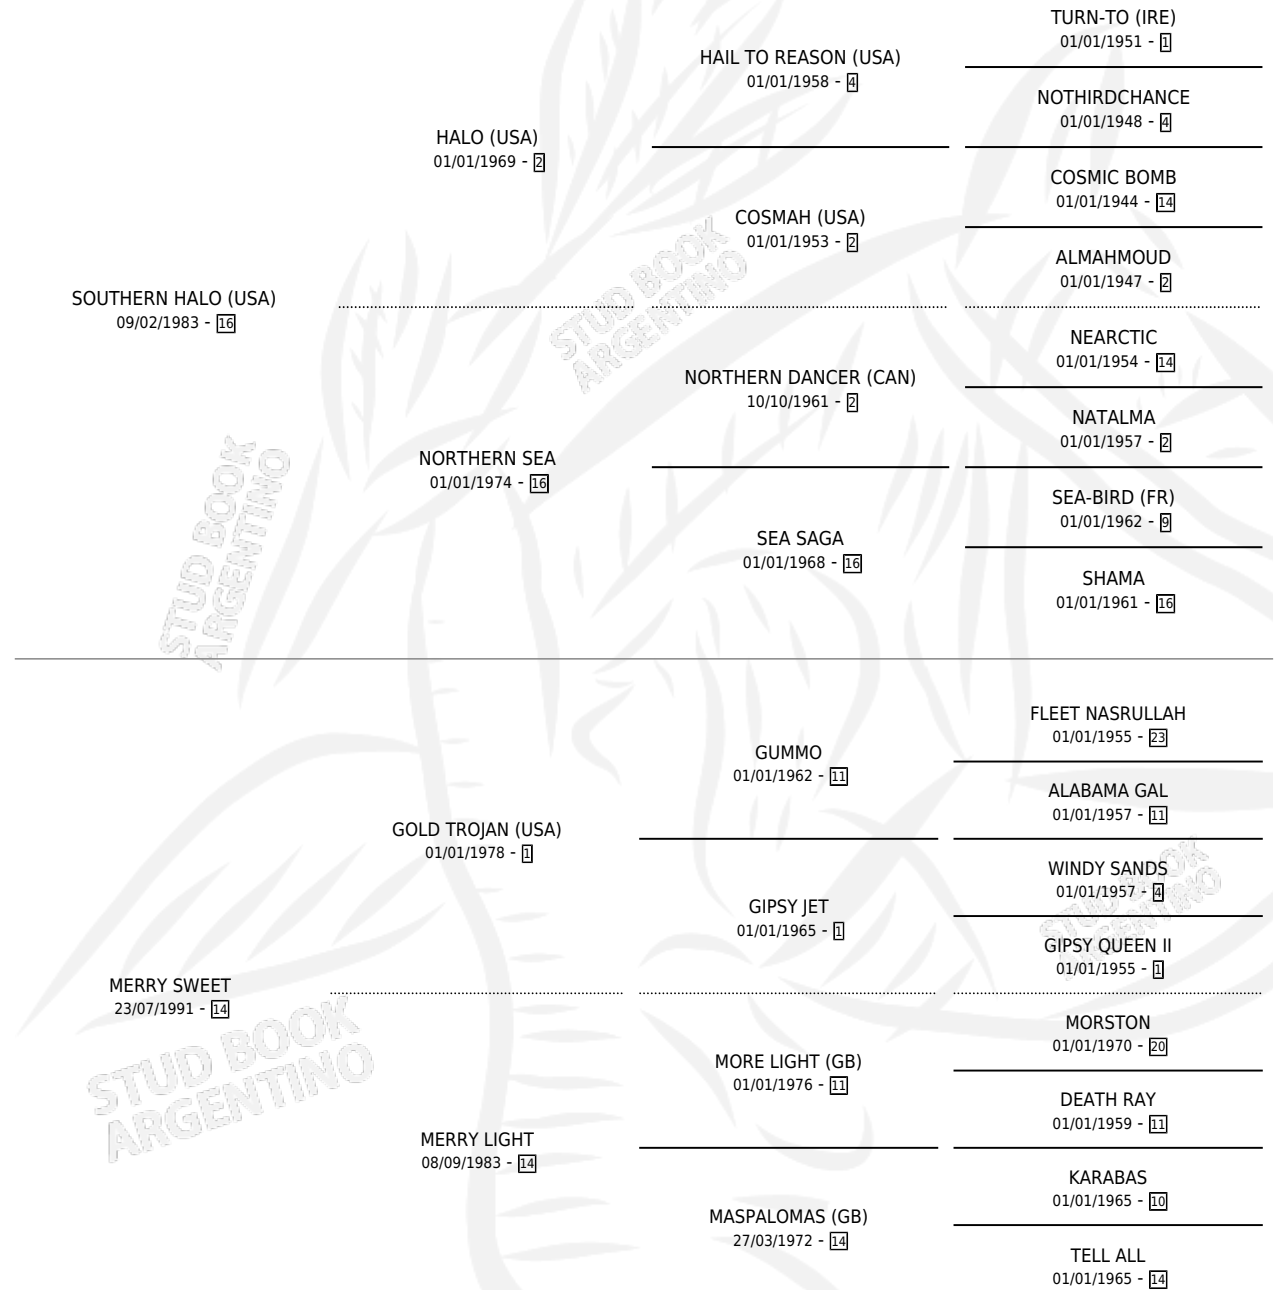

MASTERPIECE

por SOUTHERN HALO (USA) y MERRY SWEET por GOLD TROJAN (USA)

Argentina · Macho · Zaino · SP · 25/10/2000
Familia 14-c · Volumen 37

ESTADO

TIPIFICACIÓN SANGUÍNEA	✓
TIPIFICACIÓN POR ADN	X
PASAPORTE	X
IDENTIFICACIÓN POR MICROCHIP	X
REPRODUCTOR	X

Lugar de nacimiento: La Quebrada
Criador: La Quebrada

PEDIGREE

EXPORTACIÓN / IMPORTACIÓN

FECHA	MOVIMIENTO	PAÍS
17/02/2005	EXPORTADO	ESTADOS UNIDOS

~

CAMPAÑA

Solo carreras oficiales de Argentina

POR EDAD

Ganador de 5 carreras en San Isidro debutando - \$105,729, a los 2,3 y 4 años, incluso San Isidro **[G1]** y Alan Breck Handicap, 2do Palermo **[G1]** y J.s. de Anchorena **[G1]**, 4to Montevideo **[G1]**.