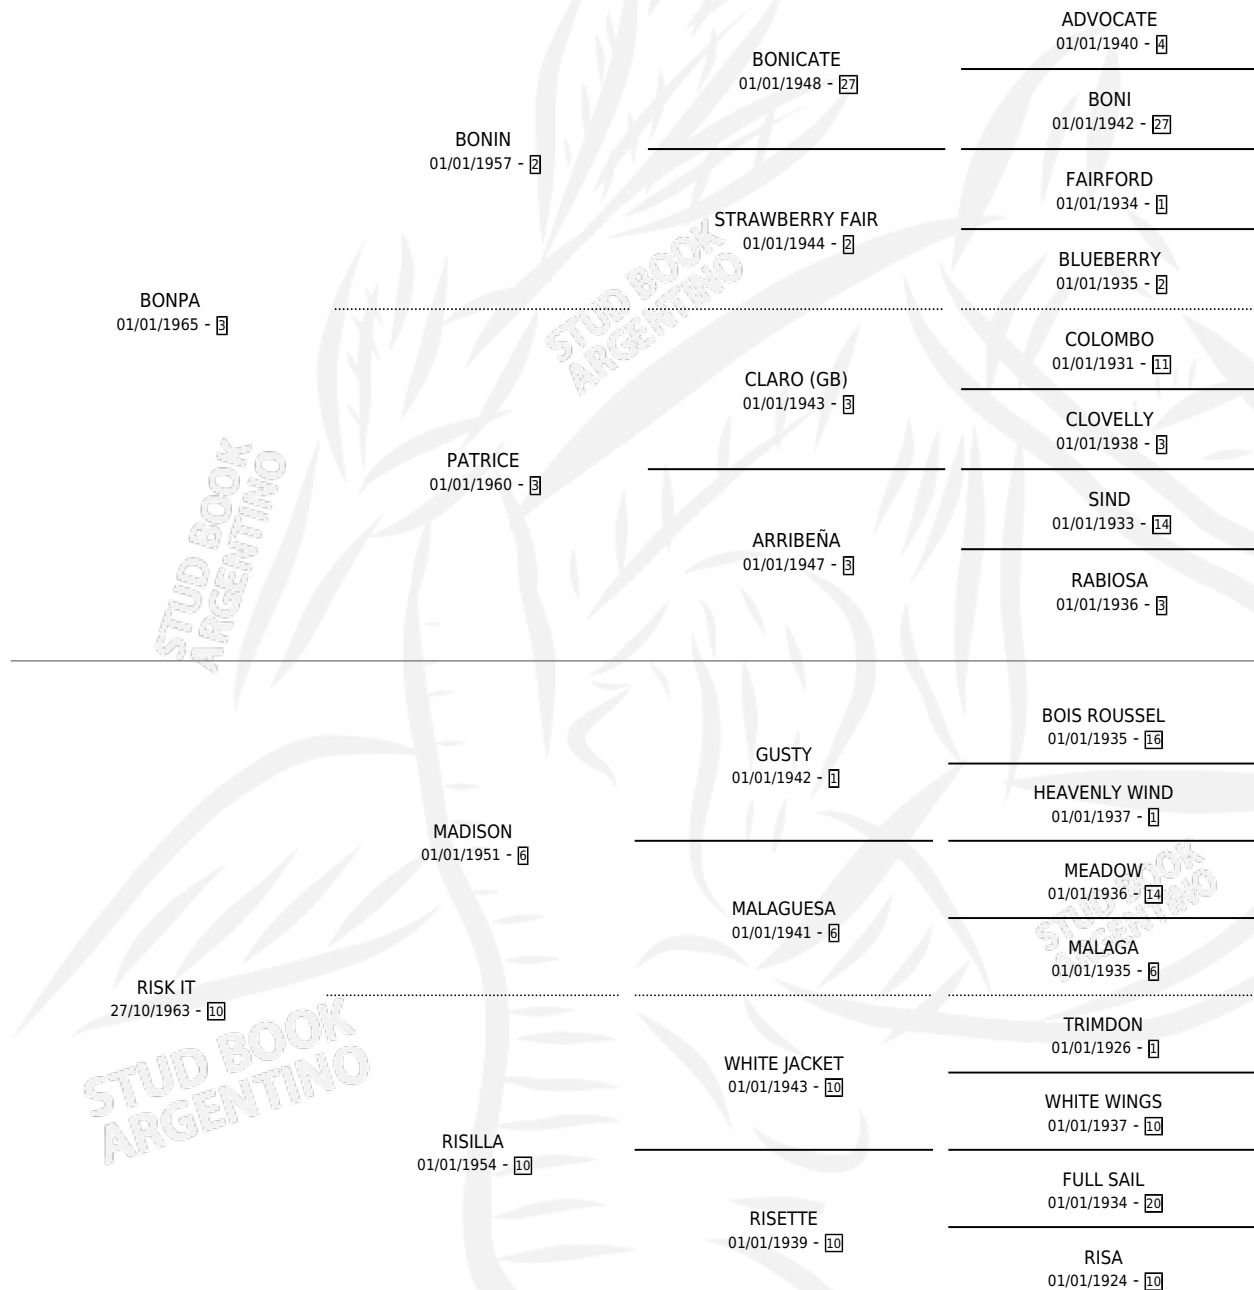

LA TANITA

por **BONPA** y **RISK IT** por **MADISON**

Argentina · Hembra · Zaino · SP · 12/11/1973
Familia 10-d · Volumen 28

ESTADO

TIPIFICACIÓN SANGUÍNEA	X
TIPIFICACIÓN POR ADN	X
PASAPORTE	X
IDENTIFICACIÓN POR MICROCHIP	X
REPRODUCTOR	X

Lugar de nacimiento: Campo particular

Criador: Sin dato

PEDIGREE