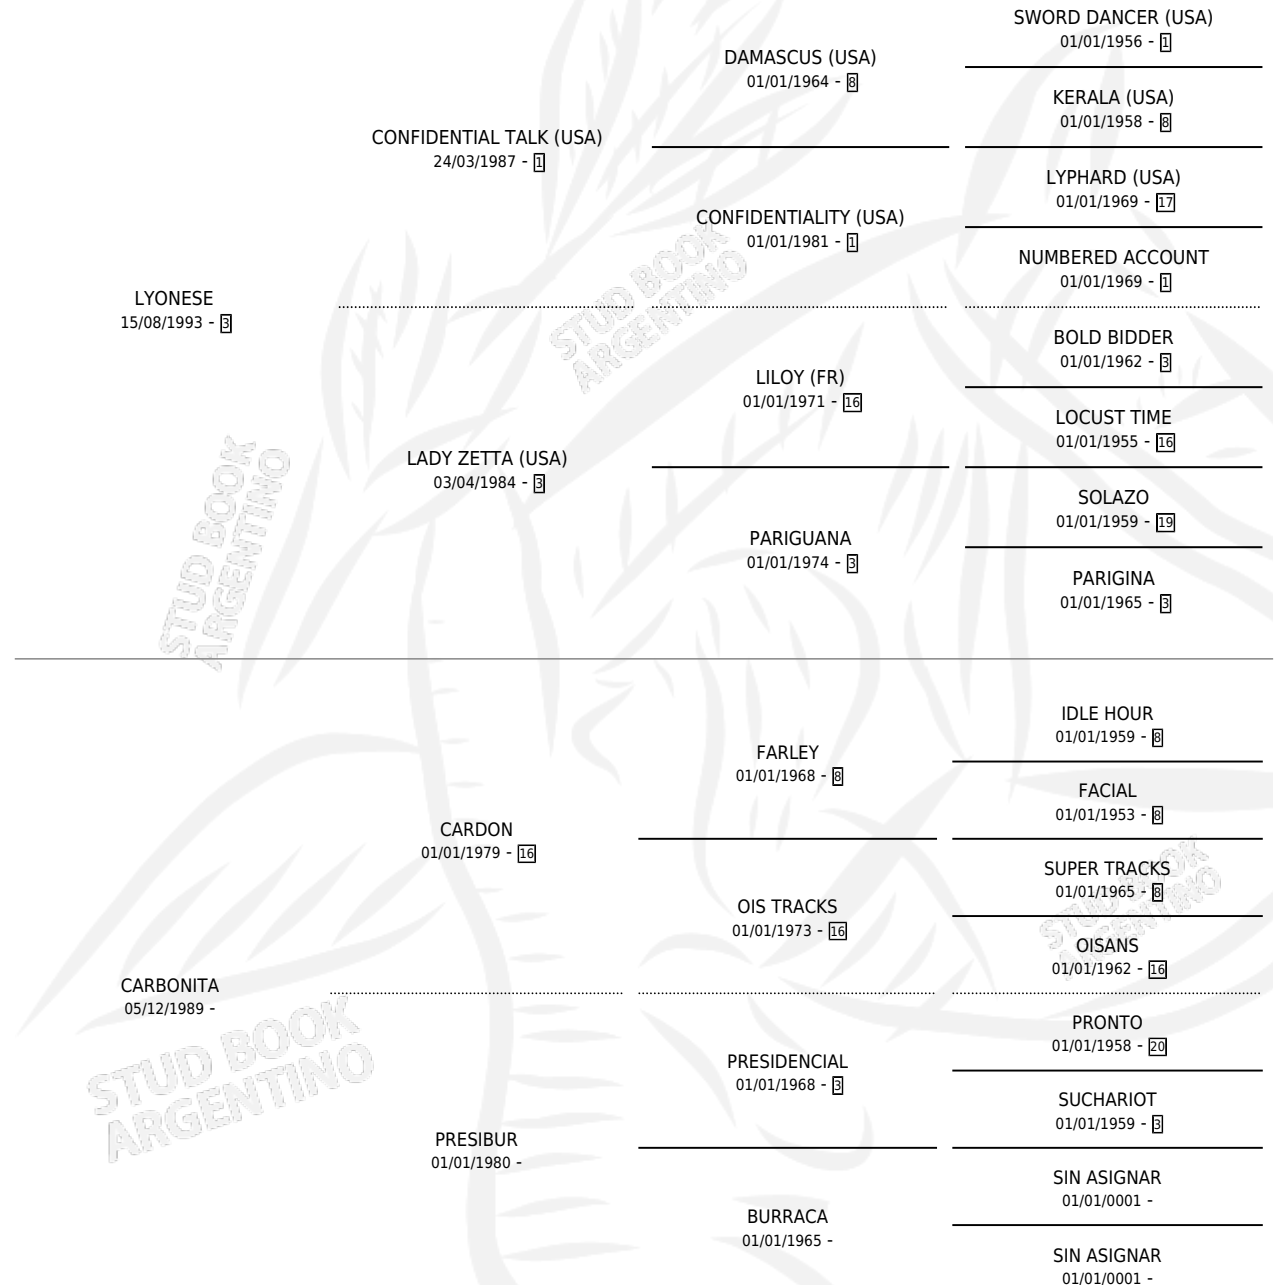

CHE LUCAS

por LYONESE y CARBONITA por CARDON

Argentina · Macho · Alazan · SP · 30/10/2000
Familia · Volumen 37

ESTADO

TIPIFICACIÓN SANGUÍNEA	X
TIPIFICACIÓN POR ADN	X
PASAPORTE	X
IDENTIFICACIÓN POR MICROCHIP	X
REPRODUCTOR	X

Lugar de nacimiento: San Leonardo

Criador: San Leonardo

PEDIGREE