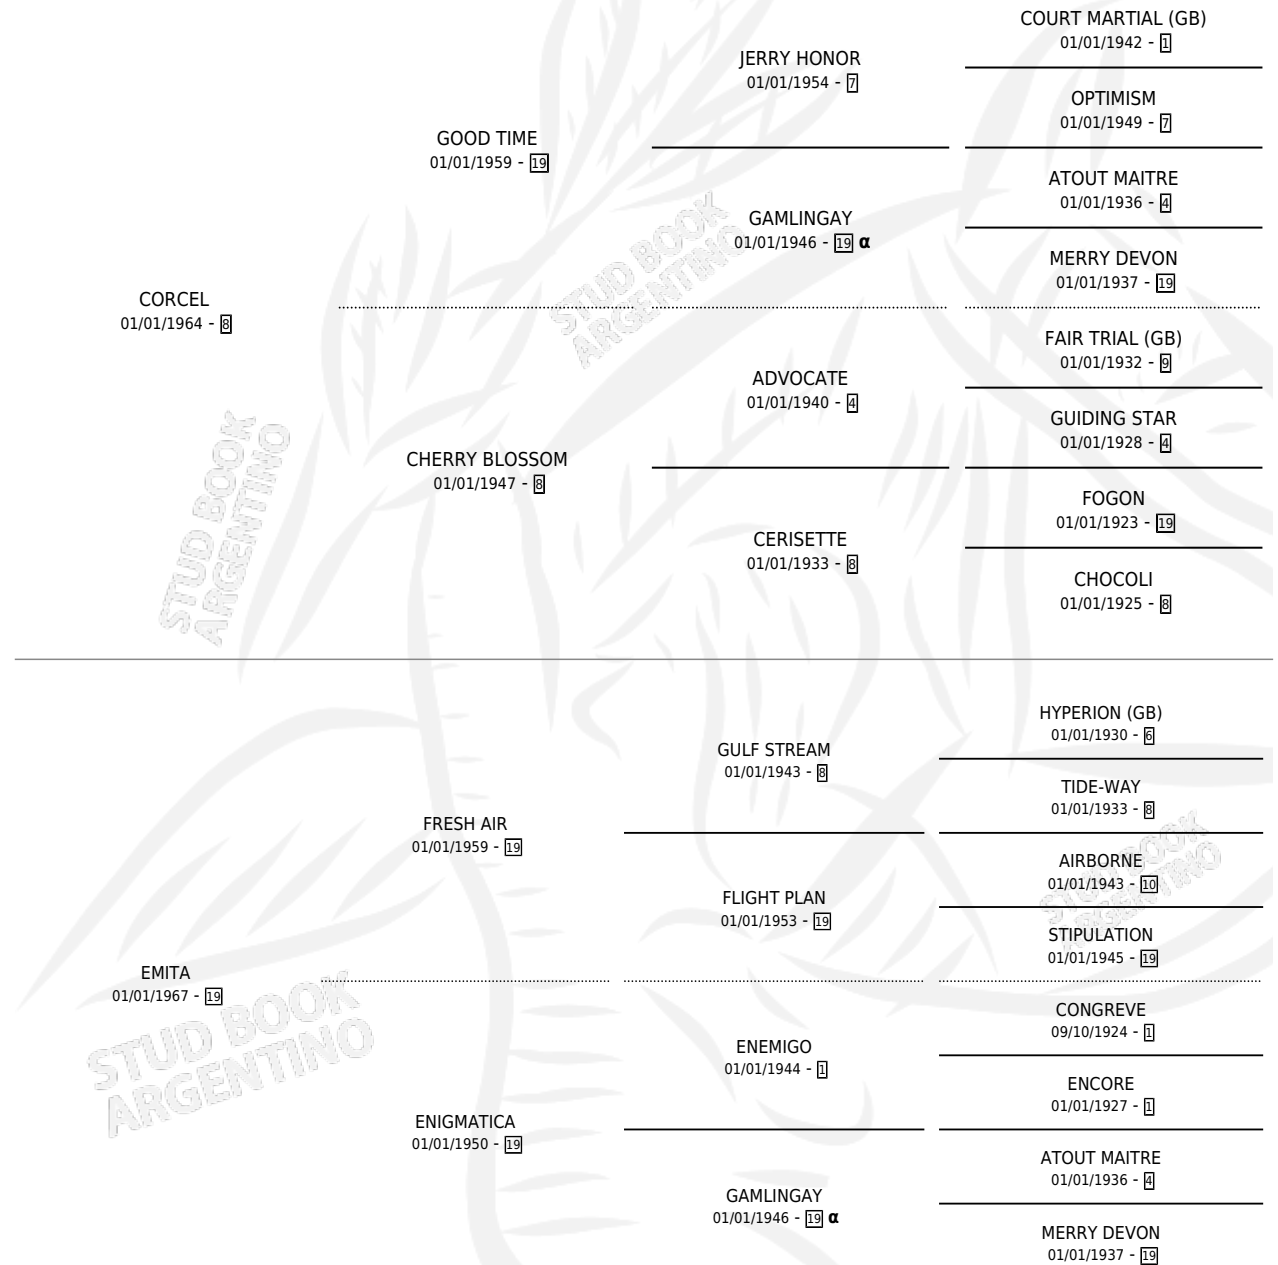

EMPTY

por CORCEL y EMITA por FRESH AIR

Argentina · Hembra · Tordillo · SP · 01/01/1973
Familia 19-c · Volumen 28

ESTADO

TIPIFICACIÓN SANGUÍNEA	X
TIPIFICACIÓN POR ADN	X
PASAPORTE	X
IDENTIFICACIÓN POR MICROCHIP	X
REPRODUCTOR	✓

Lugar de nacimiento: Campo particular

Criador: Sin dato

~

HIJOS

	MACHOS	HEMBRAS
2 NACIERON	0	2
2 CORRIERON	0	2
1 GANARON	0	1
0 GANADORES CL	0 GANADORES GR	0 GANADORES G1

PEDIGREE

INBREEDING : α

S

mientos 1 / Efectividad 14.29%

PADRILLO	PRODUCTO	CRIADOR	1ER SERVICIO	ÚLTIMO SERVICIO
ROCCO	∅		14/11/1989	14/11/1989
EMPTY	∅		11/08/1988	17/10/1988
Datos oficiales del Stud Book Argentino				
GALLION	∅		16/08/1987	18/08/1987
Documento generado el 27/04/2026				
GALLION	∅		20/11/1985	31/12/1985
studbook.org.ar				
CRYSTAL HALL	∅			
GALLION	∅			
SHAZZAN	SED EMPTY (H ZD, 06/08/1987) •MURIÓ EL 03/01/1996•	SIN DATO		