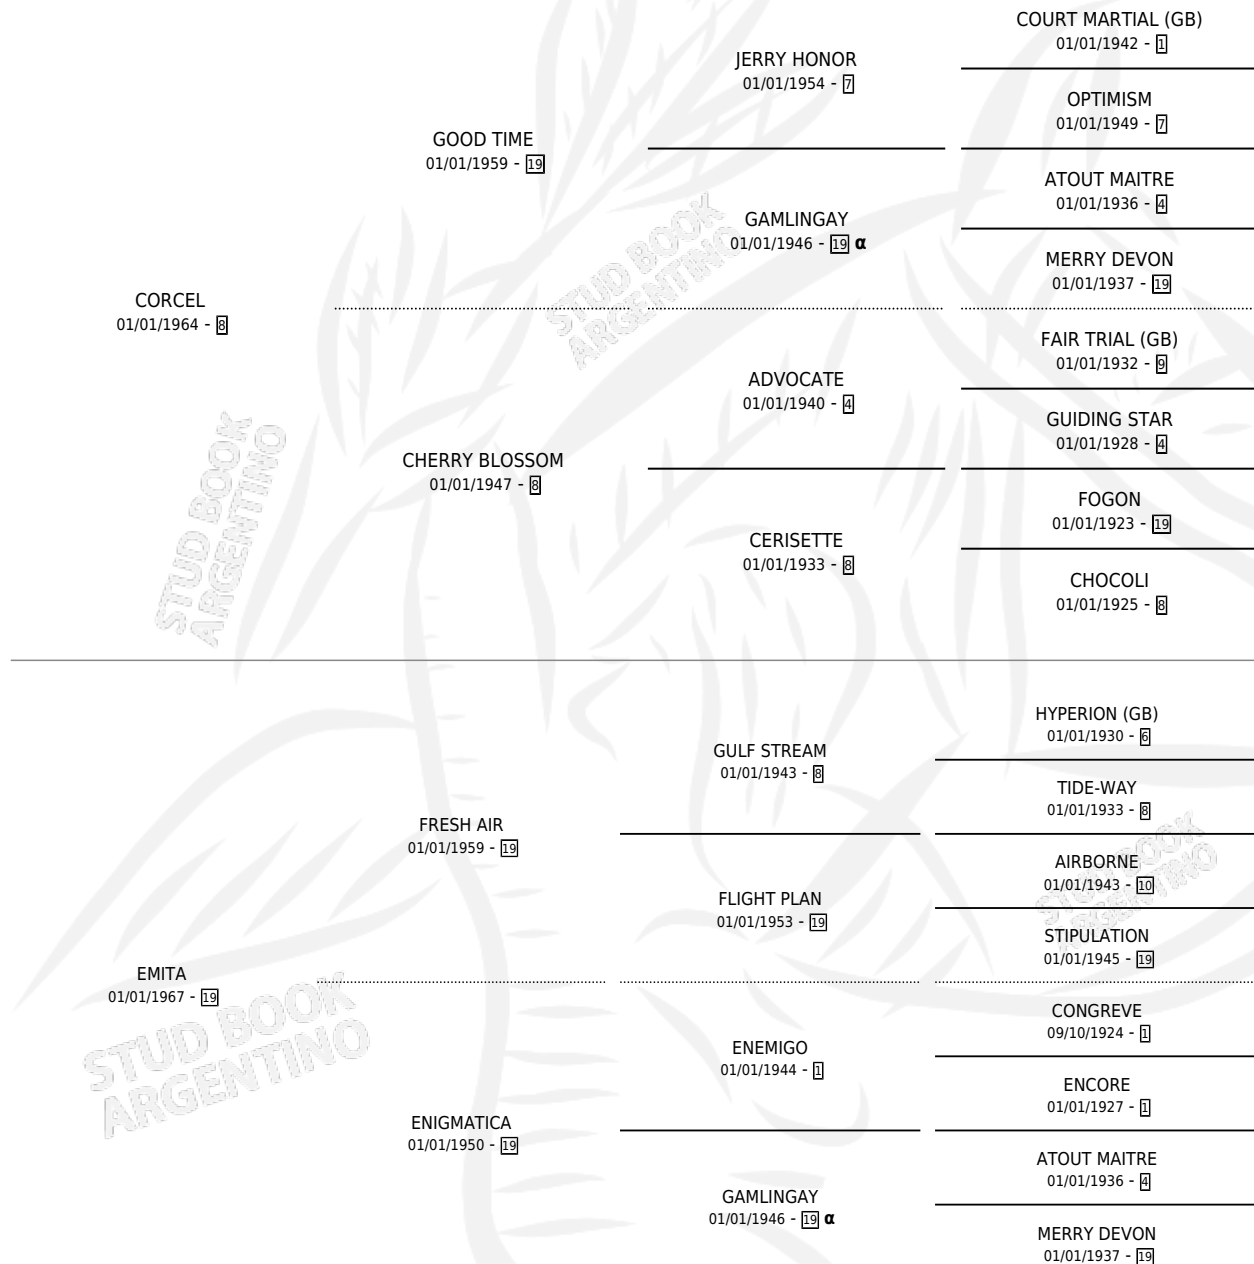

EMPTY

por CORCEL y EMITA por FRESH AIR

Argentina · Hembra · Tordillo · SP · 01/01/1973
Familia 19-c · Volumen 28

ESTADO

TIPIFICACIÓN SANGUÍNEA	X
TIPIFICACIÓN POR ADN	X
PASAPORTE	X
IDENTIFICACIÓN POR MICROCHIP	X
REPRODUCTOR	✓

Lugar de nacimiento: Campo particular

Criador: Sin dato

~

HIJOS

	MACHOS	HEMBRAS
2 NACIERON	0	2
2 CORRIERON	0	2
1 GANARON	0	1
0 GANADORES CL	0 GANADORES GR	0 GANADORES G1

PEDIGREE

INBREEDING : α