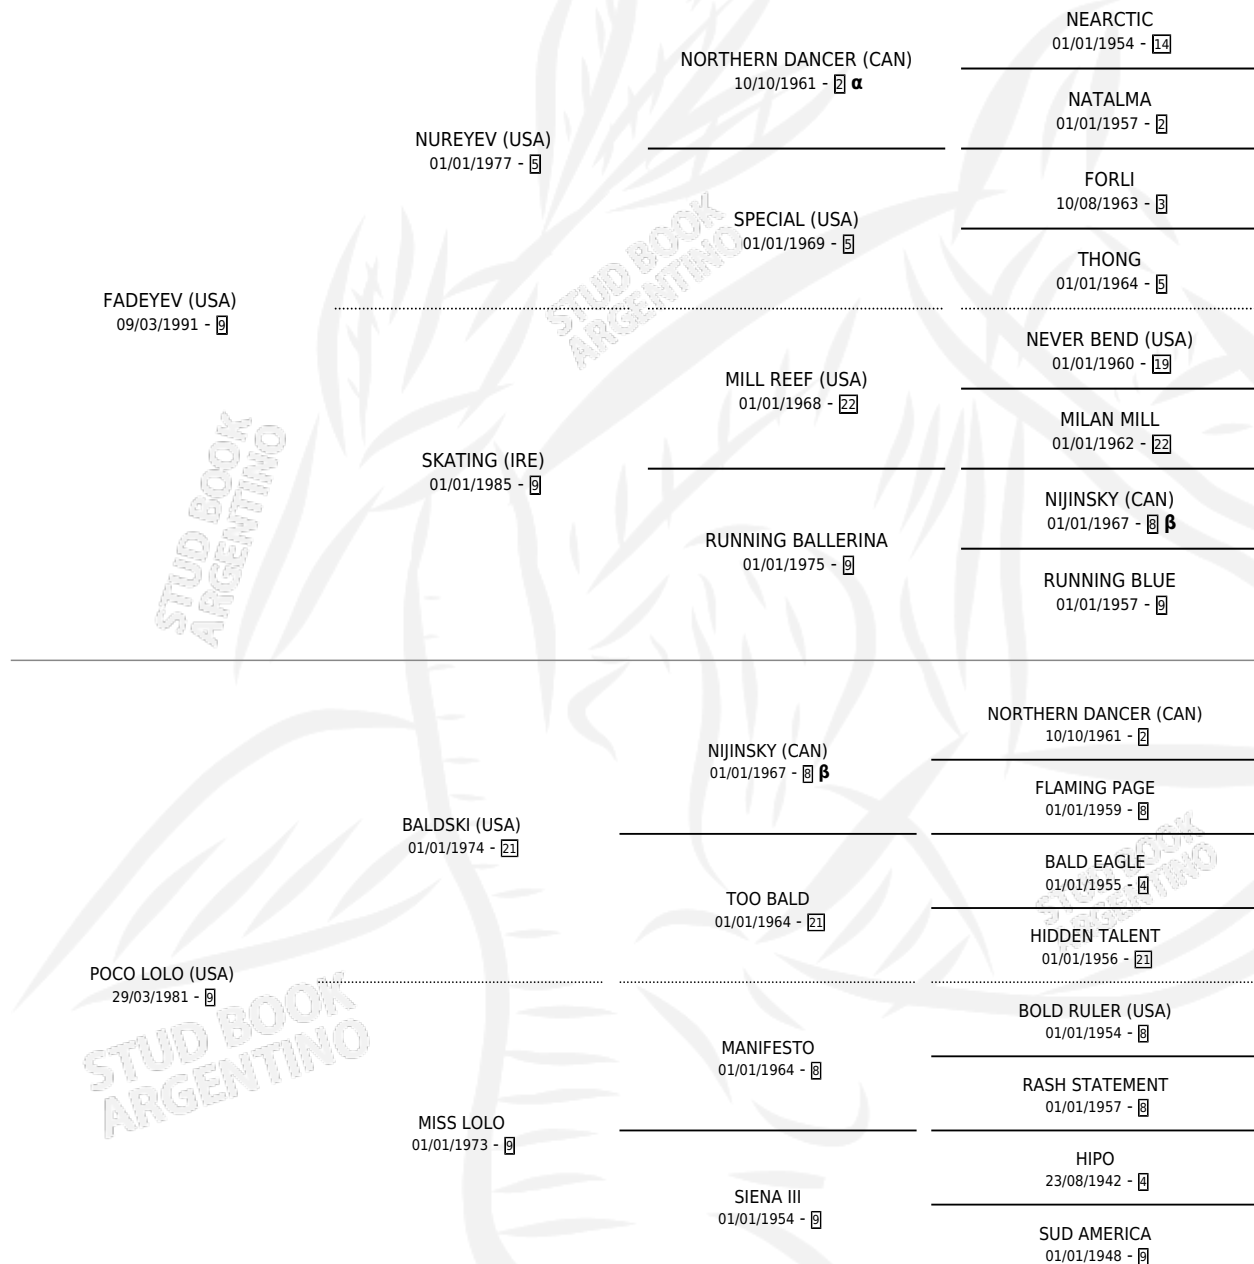

LITTLE LOLO

por FADEYEV (USA) y POCO LOLO (USA) por BALDSKI (USA)

Argentina · Macho · Zaino Doradillo · SP · 27/10/2000
Familia 9-b · Volumen 37

ESTADO

TIPIFICACIÓN SANGUÍNEA	✓
TIPIFICACIÓN POR ADN	X
PASAPORTE	X
IDENTIFICACIÓN POR MICROCHIP	X
REPRODUCTOR	X

Lugar de nacimiento: De La Pomme

Criador: De La Pomme

PEDIGREE

INBREEDING : α, β

CAMPAÑA

Solo carreras oficiales de Argentina

POR EDAD

EDAD	CC	1°	2°	3°	4°	5°	NP	CLC	CLG	CLCG1	CLGG1	IMPORTE	GANANCIA / CC
3 AÑOS	16	1	2	0	1	2	10	0	0	0	0	\$11,680	\$730
4 AÑOS	6	0	0	0	0	1	5	0	0	0	0	\$276	\$46
TOTALES	22	1	2	0	1	3	15	0	0	0	0	\$11,956	\$543
%		4.5%	9.1%	0.0%	4.5%	13.6%	68.2%	0.0%	0.0%	0.0%	0.0%		

Ganador en La Plata - \$11,956, a los 3 años.

POR DISTANCIA

HIPODROMO	CC	1°	2°	3°	4°	5°	NP	CLC	CLG	CLCG1	CLGG1	IMPORTE
PALERMO	10	0	0	0	0	2	8	0	0	0	0	\$0
1000 MTS	1	0	0	0	0	0	1	0	0	0	0	\$0
1200 MTS	7	0	0	0	0	1	6	0	0	0	0	\$0
1400 MTS	2	0	0	0	0	1	1	0	0	0	0	\$0
LA PLATA	10	1	2	0	1	1	5	0	0	0	0	\$11,956
1000 MTS	7	0	1	0	0	1	5	0	0	0	0	\$1,876
1100 MTS	2	1	1	0	0	0	0	0	0	0	0	\$9,600
1200 MTS	1	0	0	0	1	0	0	0	0	0	0	\$480
SAN ISIDRO	2	0	0	0	0	0	2	0	0	0	0	\$0
1000 MTS	1	0	0	0	0	0	1	0	0	0	0	\$0
1200 MTS	1	0	0	0	0	0	1	0	0	0	0	\$0