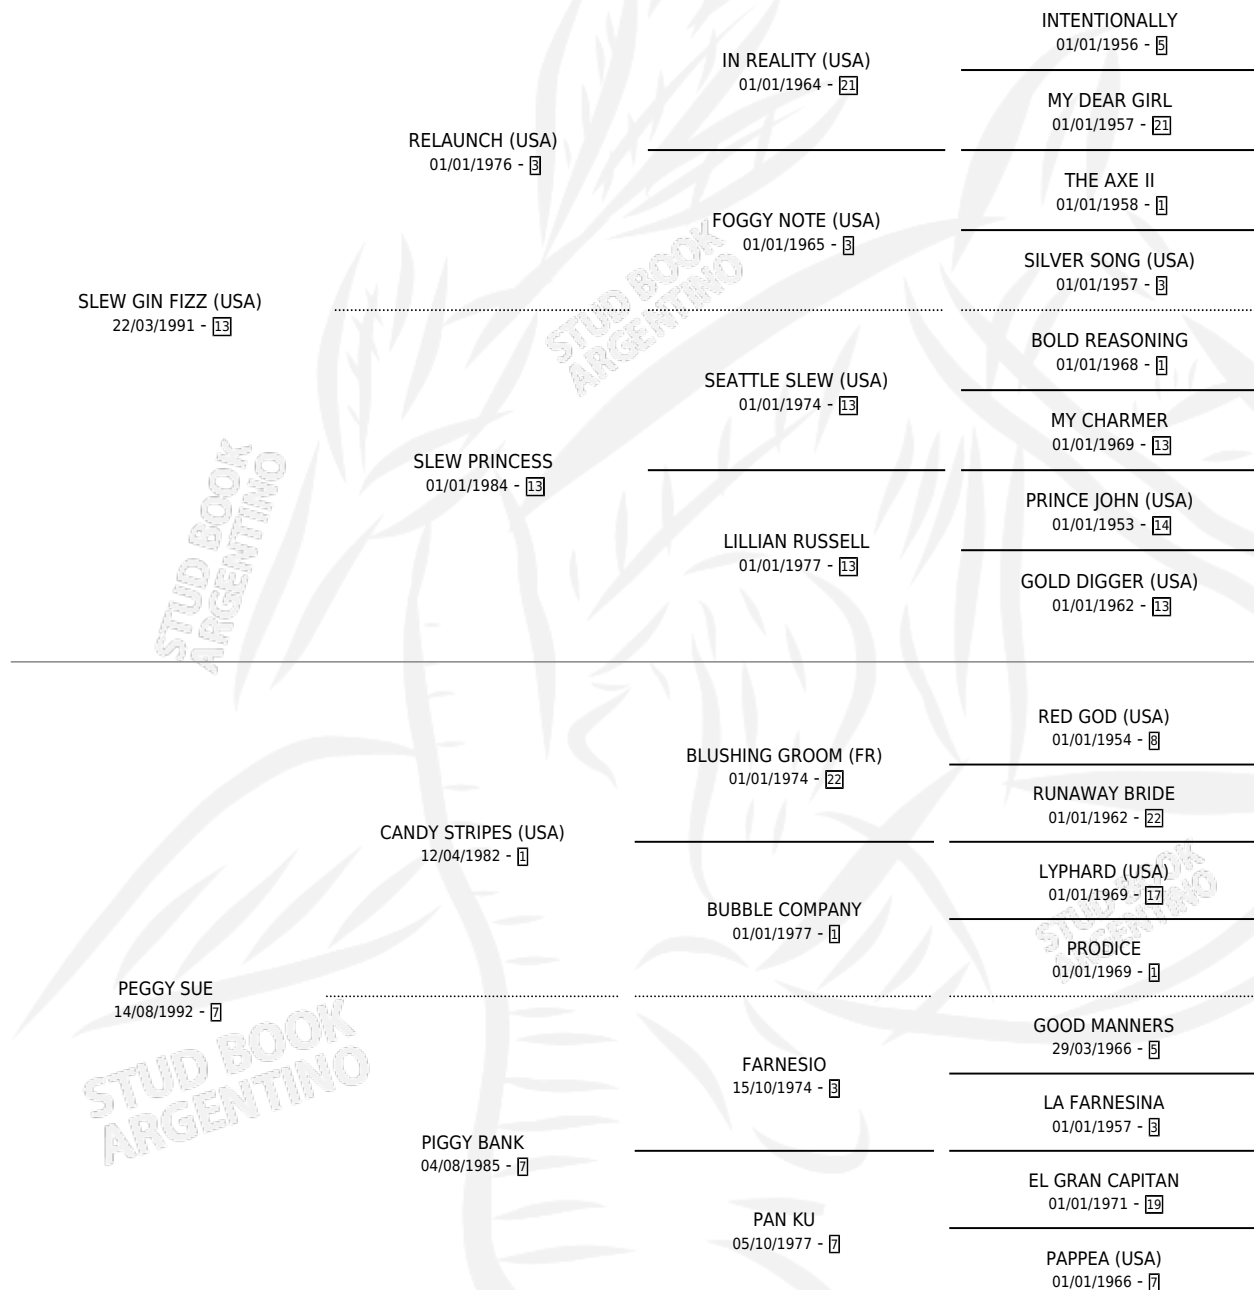

PEGGY FIZZ

por **SLEW GIN FIZZ (USA)** y **PEGGY SUE** por **CANDY STRIPES (USA)**

Argentina · Hembra · Tordillo · SP · 28/10/2000
Familia 7 · Volumen 37

ESTADO

TIPIFICACIÓN SANGUÍNEA	✓
TIPIFICACIÓN POR ADN	✓
PASAPORTE	X
IDENTIFICACIÓN POR MICROCHIP	X
REPRODUCTOR	✓

Lugar de nacimiento: De La Pomme
Criador: De La Pomme

~

HIJOS

	MACHOS	HEMBRAS
7 NACIERON	2	5
1 CORRIERON	0	1
1 GANARON	0	1
0 GANADORES CL	0 GANADORES GR	0 GANADORES G1

PEDIGREE