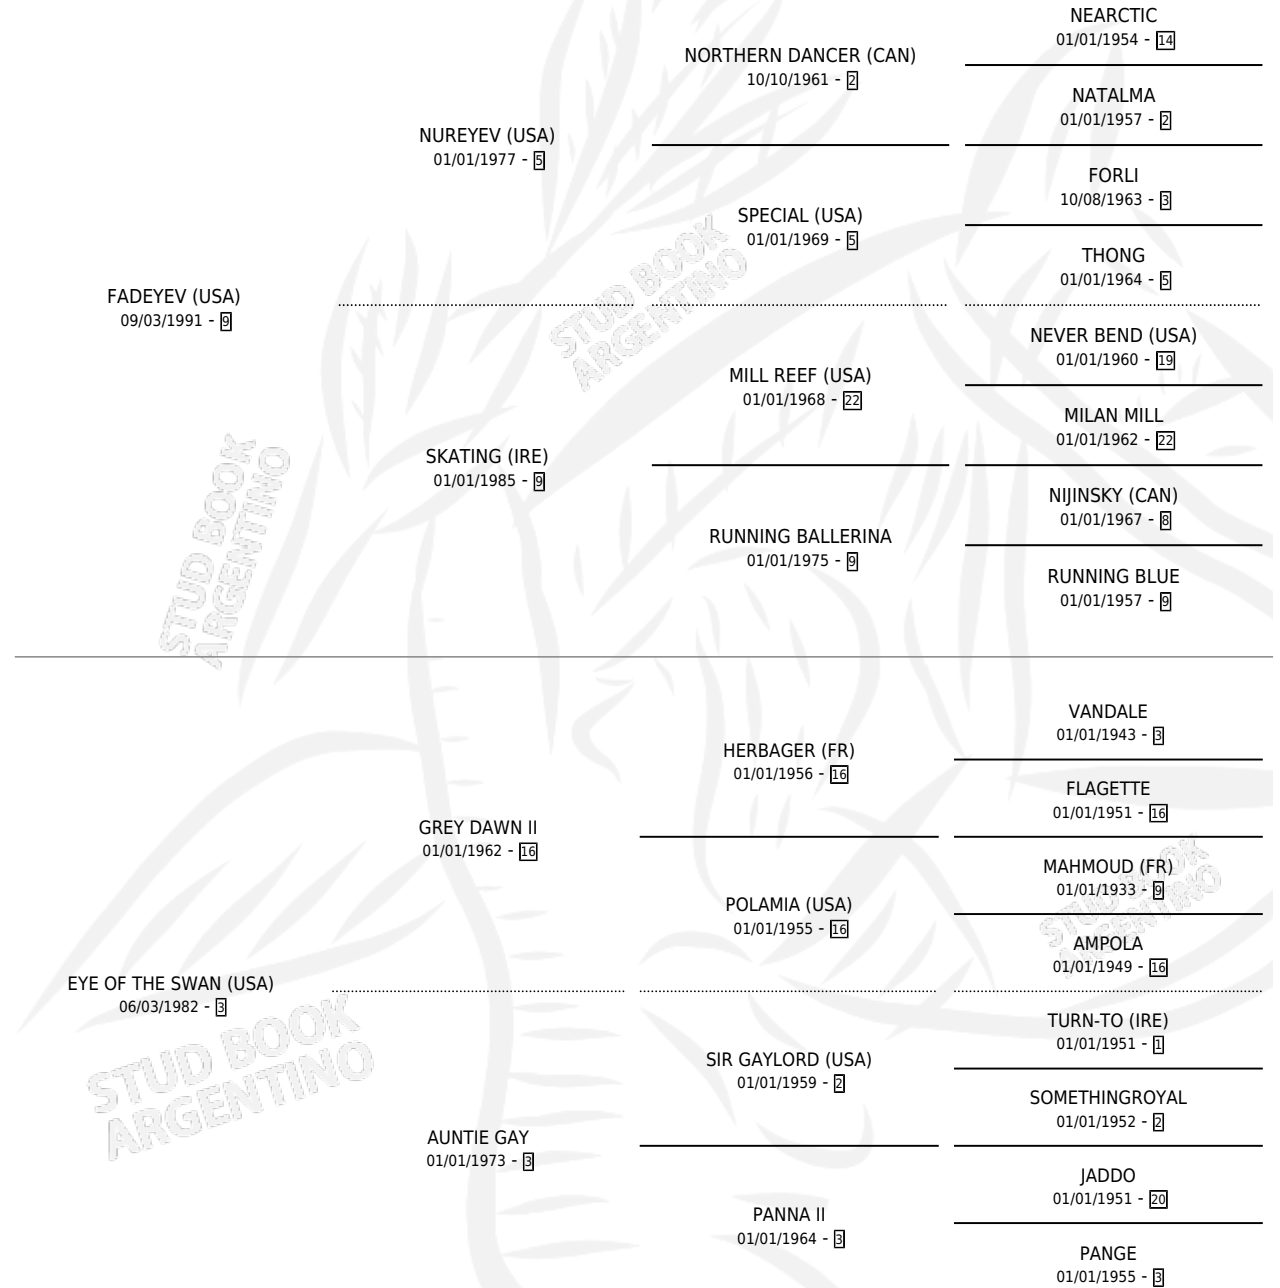

# IN YOUR EYES

por FADEYEV (USA) y EYE OF THE SWAN (USA) por GREY DAWN II

Argentina · Hembra · Alazan · SP · 26/10/2000  
Familia 3-h · Volumen 37

## ESTADO

TIPIFICACIÓN SANGUÍNEA	✓
TIPIFICACIÓN POR ADN	X
PASAPORTE	X
IDENTIFICACIÓN POR MICROCHIP	X
REPRODUCTOR	X

**Lugar de nacimiento:** De La Pomme

**Criador:** De La Pomme

## EXPORTACIÓN / IMPORTACIÓN

FECHA	MOVIMIENTO	PAÍS
31/10/2002	EXPORTADO	PANAMA