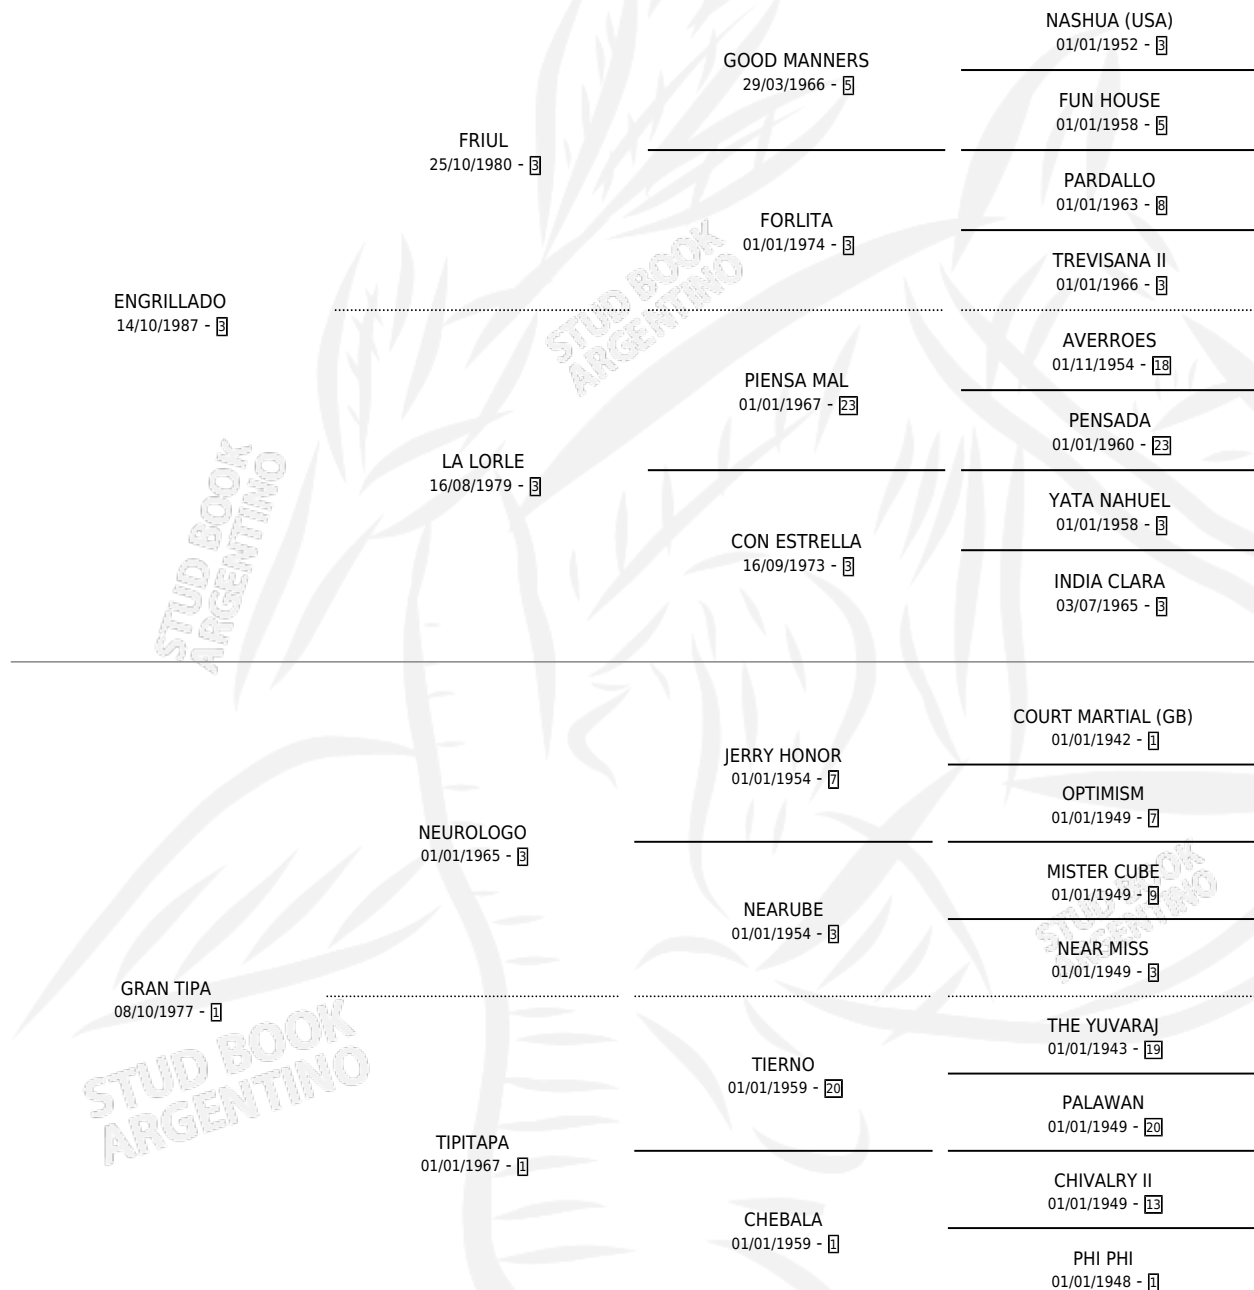

TIPO GRILLO

por ENGRILLADO y GRAN TIPA por NEUROLOGO

Argentina · Macho · Alazan · SP · 01/11/2000
Familia 1-h · Volumen 37

ESTADO

TIPIFICACIÓN SANGUÍNEA	✓
TIPIFICACIÓN POR ADN	X
PASAPORTE	X
IDENTIFICACIÓN POR MICROCHIP	X
REPRODUCTOR	X

Lugar de nacimiento: Cross

Criador: Cross

PEDIGREE