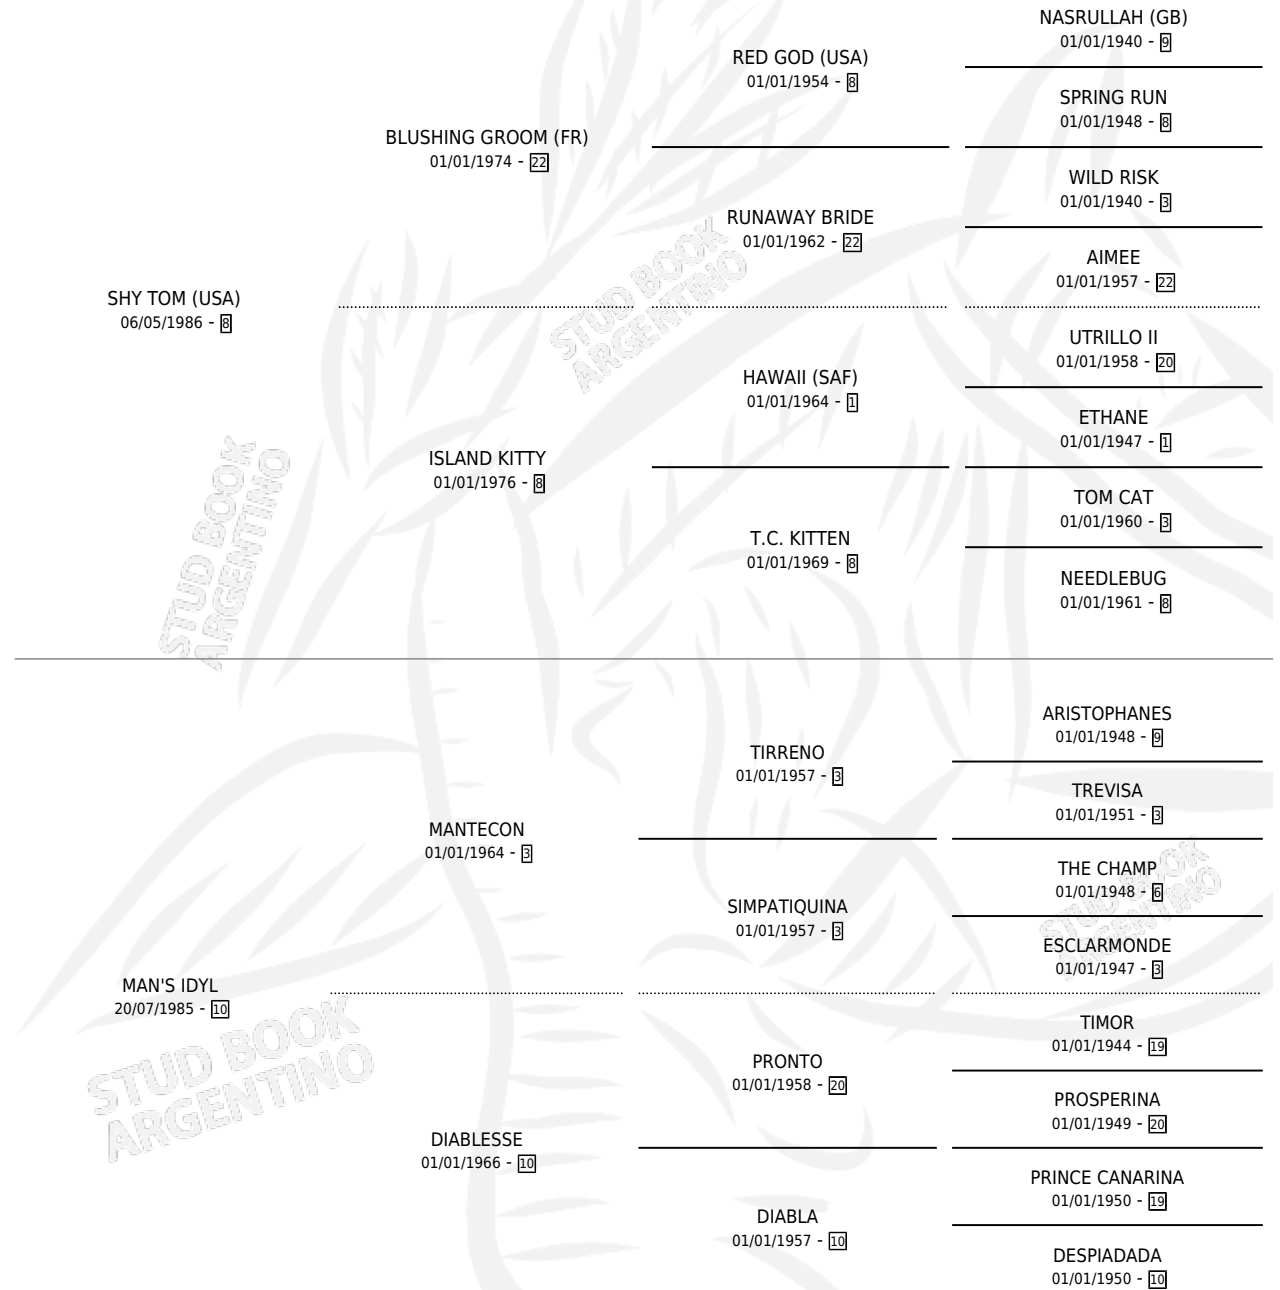

SHY IDYL

por SHY TOM (USA) y MAN'S IDYL por MANTECON

Argentina · Macho · Zaino Doradillo · SP · 19/11/2000
Familia 10-a · Volumen 37

ESTADO

TIPIFICACIÓN SANGUÍNEA	✓
TIPIFICACIÓN POR ADN	X
PASAPORTE	X
IDENTIFICACIÓN POR MICROCHIP	X
REPRODUCTOR	X

Lugar de nacimiento: Cross

Criador: Cross

PEDIGREE

CAMPAÑA

Solo carreras oficiales de Argentina

POR EDAD

EDAD	CC	1°	2°	3°	4°	5°	NP	CLC	CLG	CLCG1	CLGG1	IMPORTE	GANANCIA / CC
4 AÑOS	3	1	1	0	1	0	0	0	0	0	0	\$13,750	\$4,583
5 AÑOS	1	1	0	0	0	0	0	0	0	0	0	\$7,000	\$7,000
6 AÑOS	1	0	0	0	0	0	1	0	0	0	0	\$0	\$0
7 AÑOS	3	0	1	0	0	1	1	0	0	0	0	\$4,500	\$1,500
TOTALES	8	2	2	0	1	1	2	0	0	0	0	\$25,250	\$3,156
%		25.0%	25.0%	0.0%	12.5%	12.5%	25.0%	0.0%	0.0%	0.0%	0.0%		

Ganador de 2 carreras en Palermo - \$25,250, a los 4 y 5 años.

POR DISTANCIA

HIPODROMO	CC	1°	2°	3°	4°	5°	NP	CLC	CLG	CLCG1	CLGG1	IMPORTE
PALERMO	8	2	2	0	1	1	2	0	0	0	0	\$25,250
1000 MTS	8	2	2	0	1	1	2	0	0	0	0	\$25,250