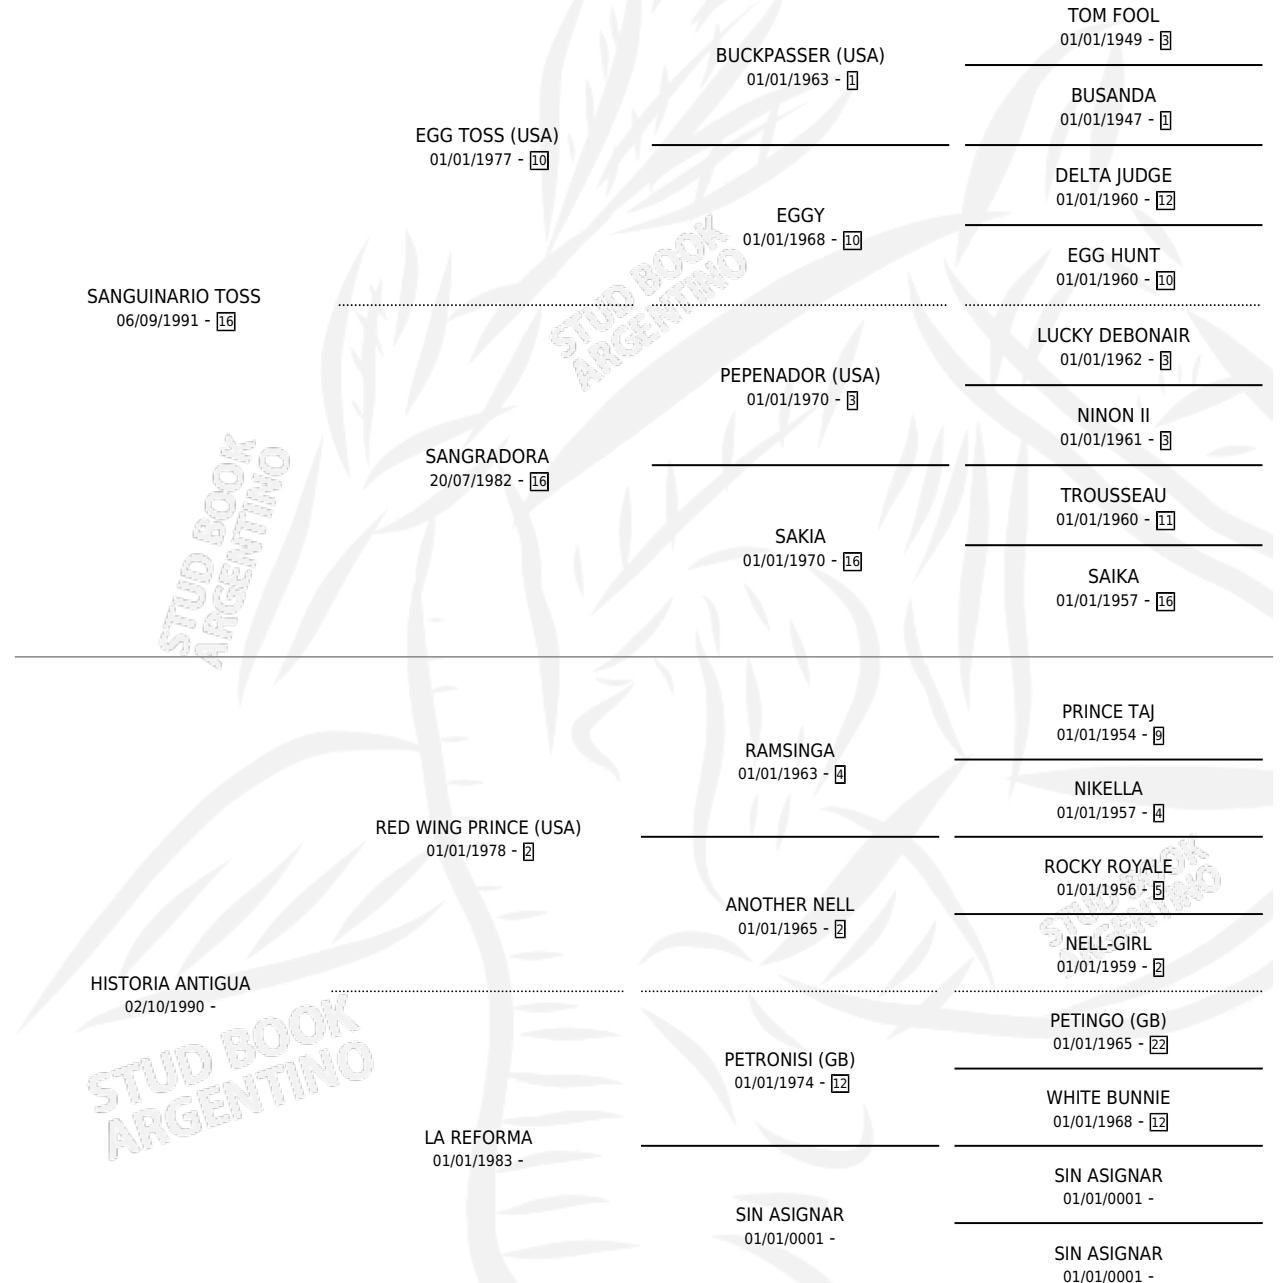

SANGUINEO

por **SANGUINARIO TOSS** y **HISTORIA ANTIGUA** por **RED WING PRINCE (USA)**

Argentina · Macho · Zaino Doradillo · SP · 25/10/2000
Familia · Volumen 37

ESTADO

TIPIFICACIÓN SANGUÍNEA	✓
TIPIFICACIÓN POR ADN	X
PASAPORTE	X
IDENTIFICACIÓN POR MICROCHIP	X
REPRODUCTOR	X

Lugar de nacimiento: Muñiz Sur

Criador: Lucero Del Sur

PEDIGREE