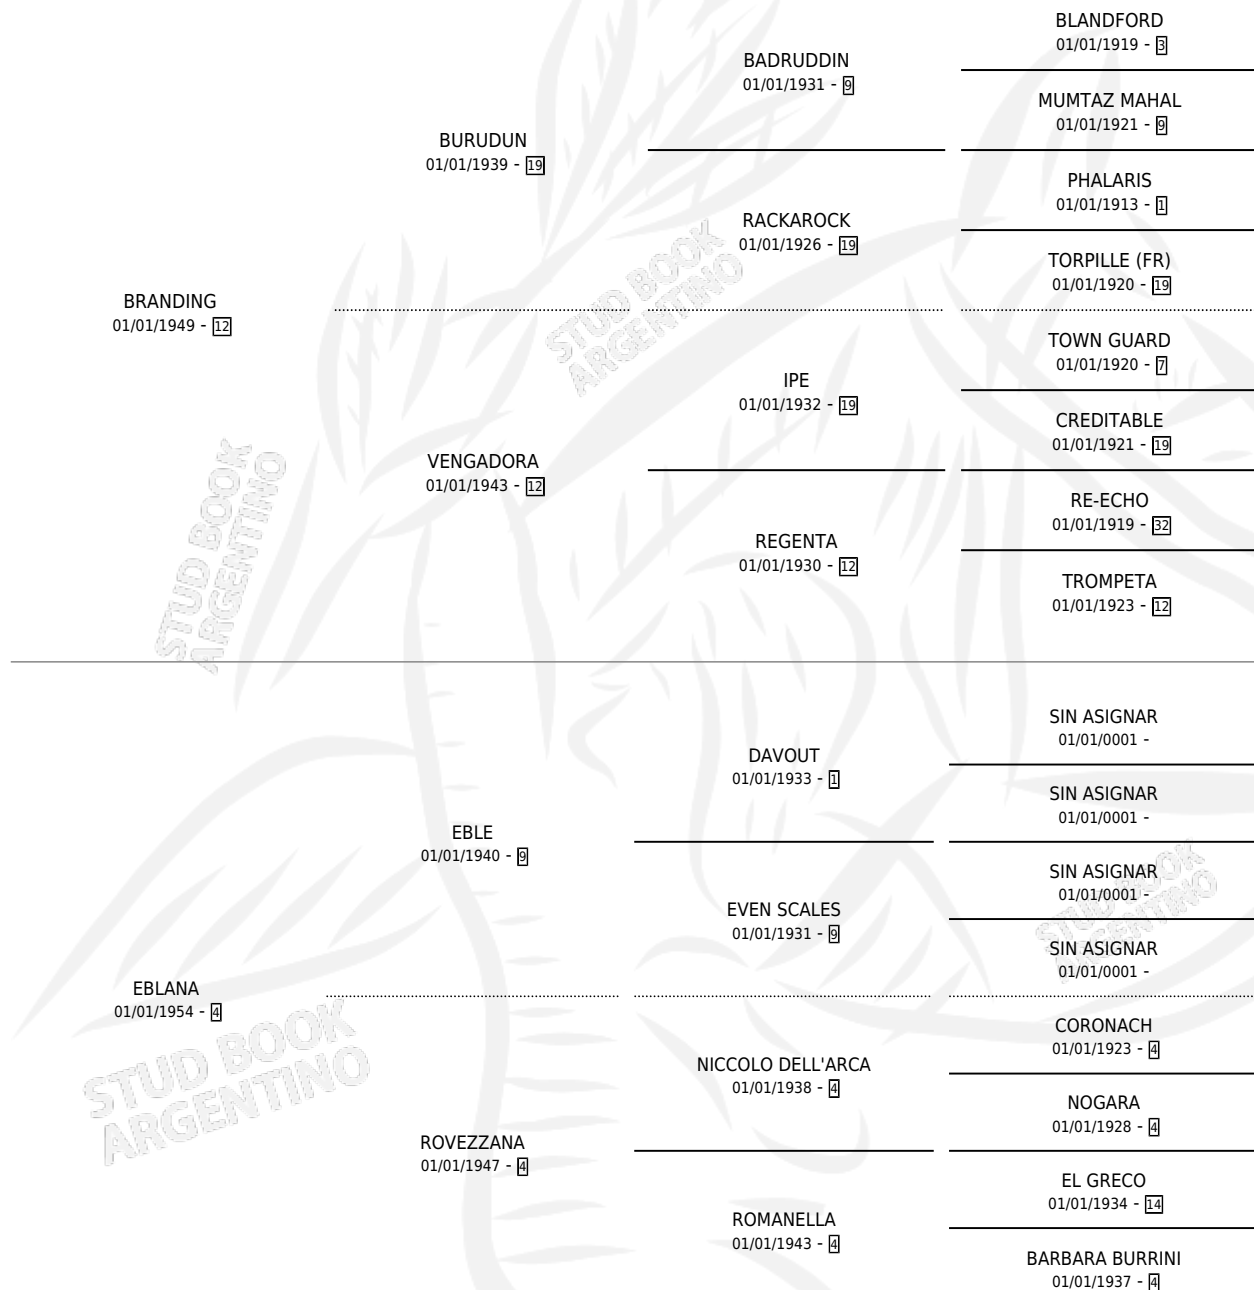

RIVET

por **BRANDING** y **EBLANA** por **EBLE**

Argentina · Hembra · Alazan Tostado · SP · 14/11/1961
Familia 4-I · Volumen 24

ESTADO

TIPIFICACIÓN SANGUÍNEA	X
TIPIFICACIÓN POR ADN	X
PASAPORTE	X
IDENTIFICACIÓN POR MICROCHIP	X
REPRODUCTOR	✓

Lugar de nacimiento: Campo particular

Criador: Sin dato

~

HIJOS

	MACHOS	HEMBRAS
11 NACIERON	8	3
4 CORRIERON	4	0
4 GANARON	4	0

1	0	0
GANADORES CL	GANADORES GR	GANADORES G1

PEDIGREE

SERVICIOS

Servicios **20** / Nacimientos **11** / Efectividad **55.00%**

PADRILLO	PRODUCTO	CRIADOR	1ER SERVICIO	ÚLTIMO SERVICIO
MALCOLM W. (USA)	∅		27/10/1985	11/12/1985
GEORGETOWN (USA)	PETROGRADO (M Z, 18/10/1984)	SIN DATO		
GEORGETOWN (USA)	LUIDIER (M Z, 30/10/1983)	ASOCIACION COOPERATIVA DE CRIADORES DE CABALLOS DE CARRERA		
PRINCE GARY	∅			
GAME STAR	∅			
ZARCOV	∅			
PREFERIDO	∅			
PREFERIDO	∅			
BENISSIMO	∅			
PREFERIDO	SPECTACULAR RIV (H Z, 26/09/1980)	SIN DATO		
PREFERIDO	PREVET (M ZC, 31/08/1979)	SIN DATO		
PREFERIDO	PINE SCOT'S (M A, 22/08/1978)	SIN DATO		
PREFERIDO	SCOT'S PINE (M AT, 24/10/1975) •MURIÓ EL 01/07/2007•	SIN DATO		
PREFERIDO	ROMANCER (M ZC, 21/09/1974) •MURIÓ EL 01/07/2006•	SIN DATO		
PRINCE GARY	RIBOTING (H ZC, 04/09/1973) •MURIÓ EL 01/07/2005•	SIN DATO		
PRINCE GARY	RIVETERO (M ZC, 13/09/1972) •MURIÓ EL 01/07/2004•	SIN DATO		
PRINCE GARY	RIVETERA (H ZD, 17/07/1970) •MURIÓ EL 27/03/1971•	SIN DATO		
PRINCE GARY	ARMSTRONG (M ZC, 20/07/1969) •MURIÓ EL 01/07/2001•	SIN DATO		
GEORGETOWN (USA)	∅			