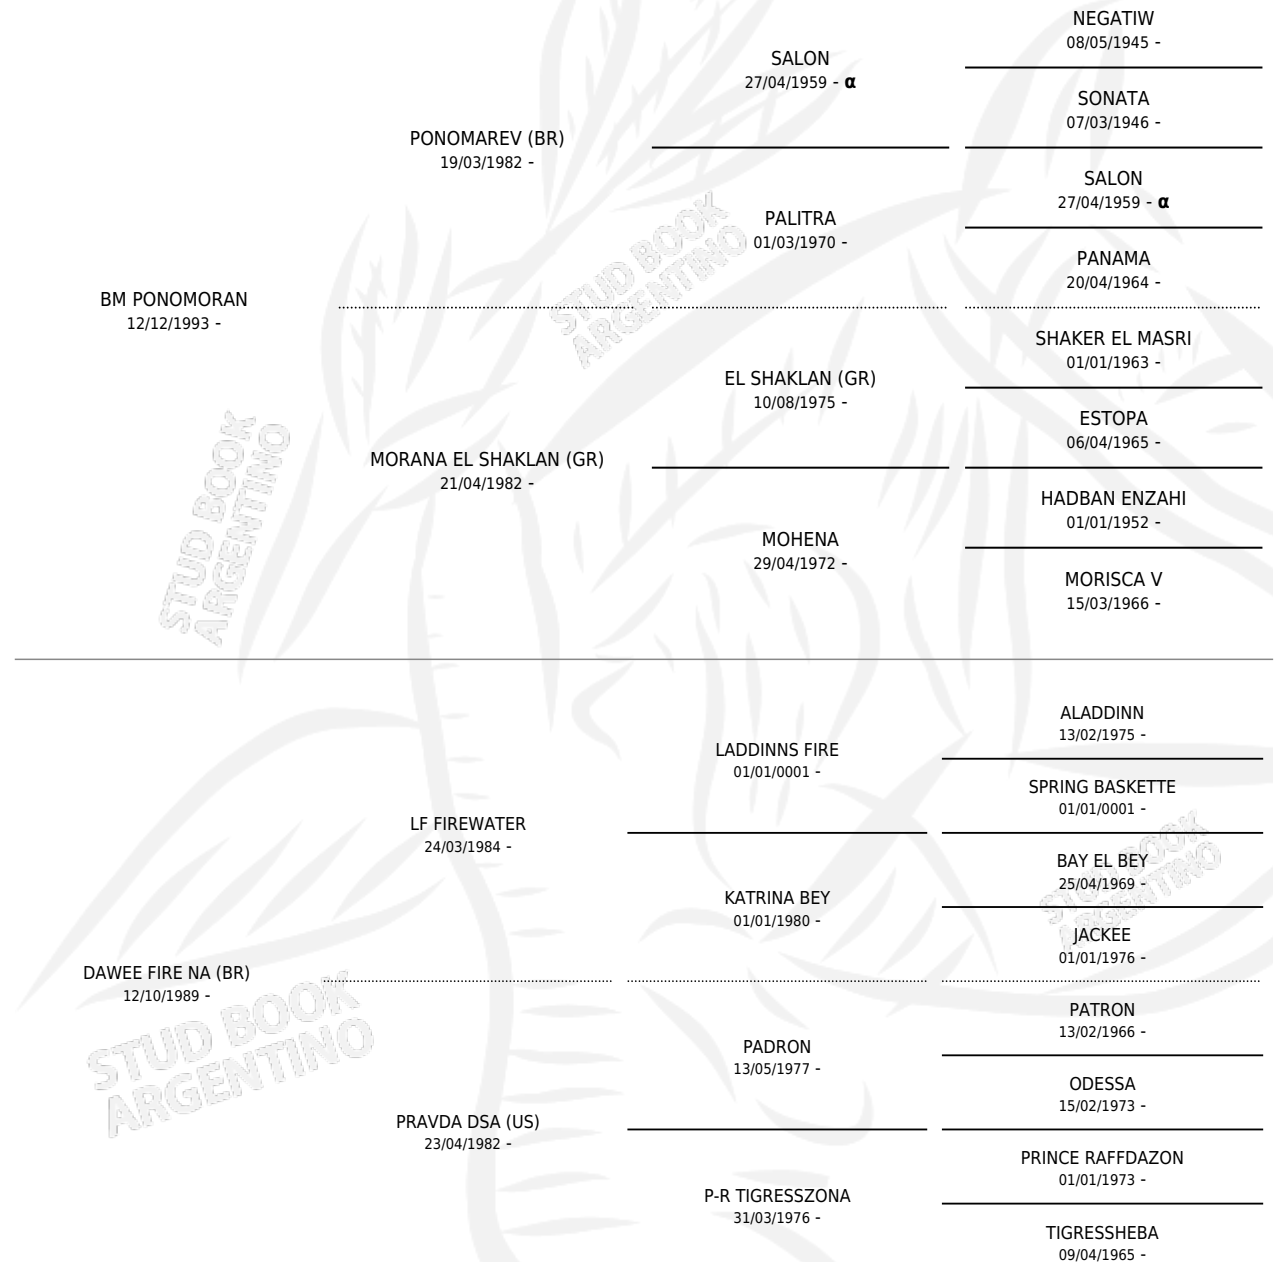

SM POMERY

por **BM PONOMORAN** y **DAWEE FIRE NA (BR)** por **LF FIREWATER**

Argentina · Macho · Tordillo · AP · 29/10/2000
Familia · Volumen 37

ESTADO

TIPIFICACIÓN SANGUÍNEA	X
TIPIFICACIÓN POR ADN	X
PASAPORTE	X
IDENTIFICACIÓN POR MICROCHIP	X
REPRODUCTOR	X

Lugar de nacimiento: Maalesh
Criador: Maalesh

PEDIGREE

INBREEDING : α

SM POMERY

Datos oficiales del Stud Book Argentino

Documento generado el 05/05/2026

studbook.org.ar