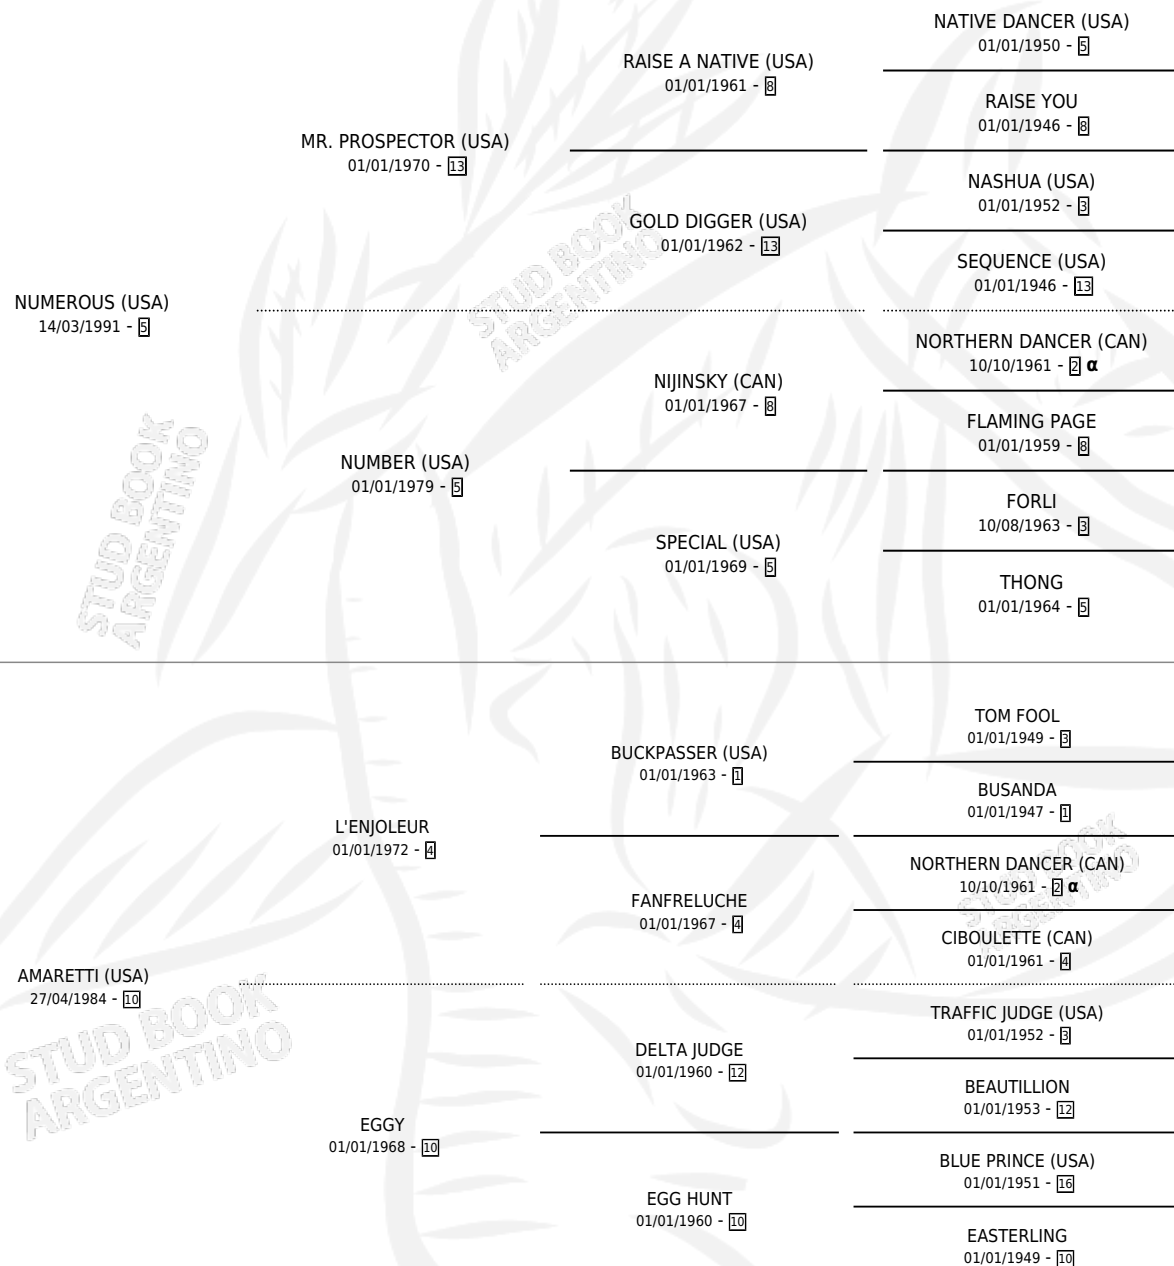

MISS AMARETTI

por **NUMEROUS (USA)** y **AMARETTI (USA)** por **L'ENJOLEUR**

Argentina · Hembra · Zaino · SP · 30/10/2000
Familia 10-a · Volumen 37

ESTADO

TIPIFICACIÓN SANGUÍNEA	✓
TIPIFICACIÓN POR ADN	✓
PASAPORTE	X
IDENTIFICACIÓN POR MICROCHIP	X
REPRODUCTOR	✓

Lugar de nacimiento: Firmamento
Criador: Firmamento

~

HIJOS

	MACHOS	HEMBRAS
2 NACIERON	0	2
SIN ACTUACIONES		

PEDIGREE

INBREEDING : α

EXPORTACIÓN / IMPORTACIÓN

FECHA	MOVIMIENTO	PAÍS
31/01/2008	EXPORTADO	VENEZUELA

~

CAMPAÑA

Solo carreras oficiales de Argentina

POR EDAD

EDAD	CC	1°	2°	3°	4°	5°	NP	CLC	CLG	CLCG1	CLGG1	IMPORTE	GANANCIA / CC
3 AÑOS	2	0	0	0	0	0	2	0	0	0	0	\$0	\$0
TOTALES	2	0	0	0	0	0	2	0	0	0	0	\$0	\$0
%		0.0%	0.0%	0.0%	0.0%	0.0%	100%	0.0%	0.0%	0.0%	0.0%		