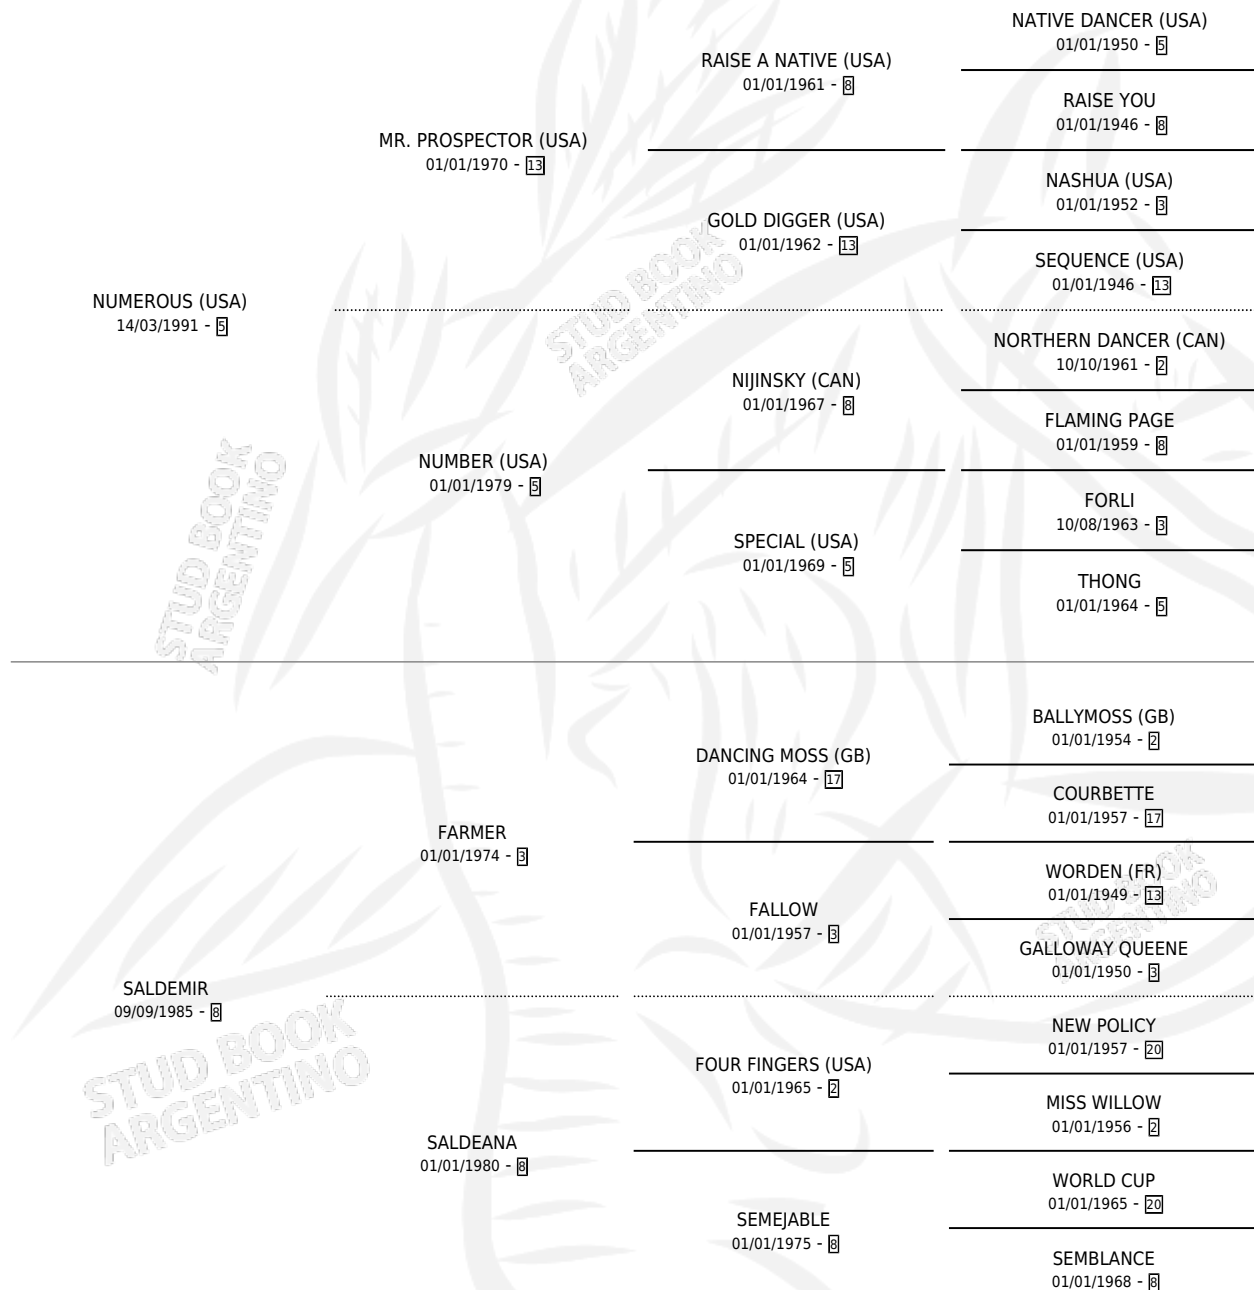

MISS DEMI

por **NUMEROUS (USA)** y **SALDEMIR** por **FARMER**

Argentina · Hembra · Tordillo · SP · 03/11/2000
Familia 8-d · Volumen 37

ESTADO

TIPIFICACIÓN SANGUÍNEA	✓
TIPIFICACIÓN POR ADN	✓
PASAPORTE	X
IDENTIFICACIÓN POR MICROCHIP	X
REPRODUCTOR	✓

Lugar de nacimiento: Firmamento

Criador: Firmamento

~

HIJOS

	MACHOS	HEMBRAS
9 NACIERON	6	3
3 CORRIERON	3	0
3 GANARON	3	0
0 GANADORES CL	0 GANADORES GR	0 GANADORES G1

PEDIGREE