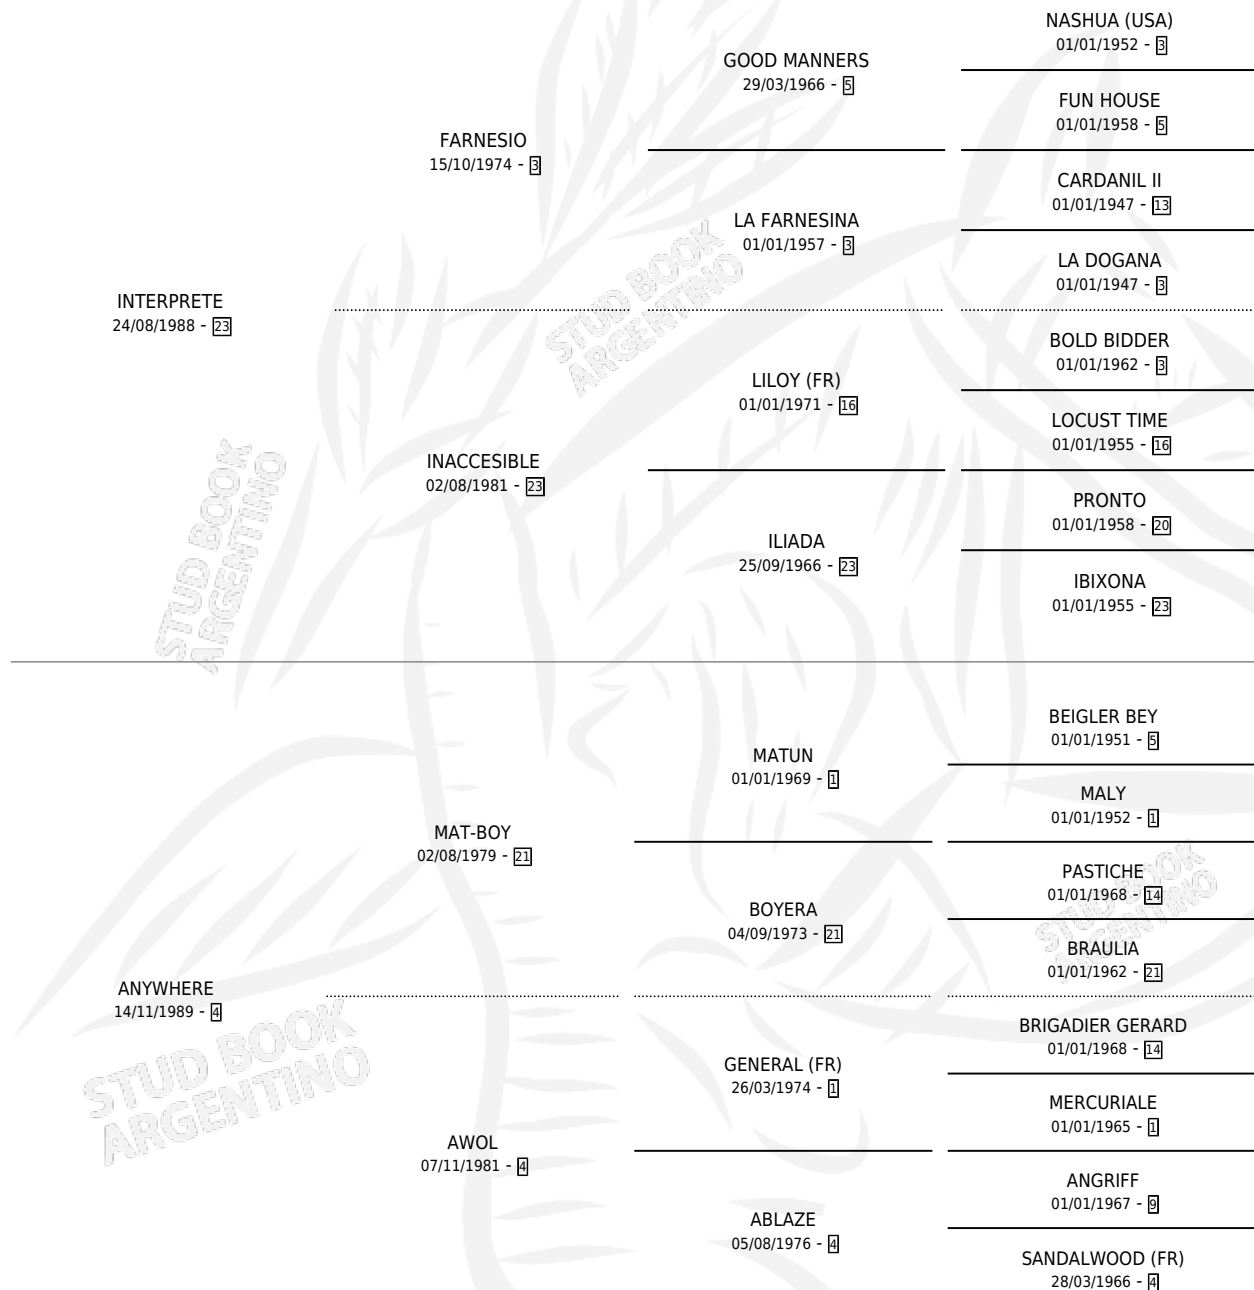

Lugar de nacimiento: Don Yayo

Criador: Sin dato

~

HIJOS

	MACHOS	HEMBRAS
2 NACIERON	1	1
2 CORRIERON	1	1
2 GANARON	1	1
0 GANADORES CL	0 GANADORES GR	0 GANADORES G1

PEDIGREE

CAMPAÑA

Solo carreras oficiales de Argentina