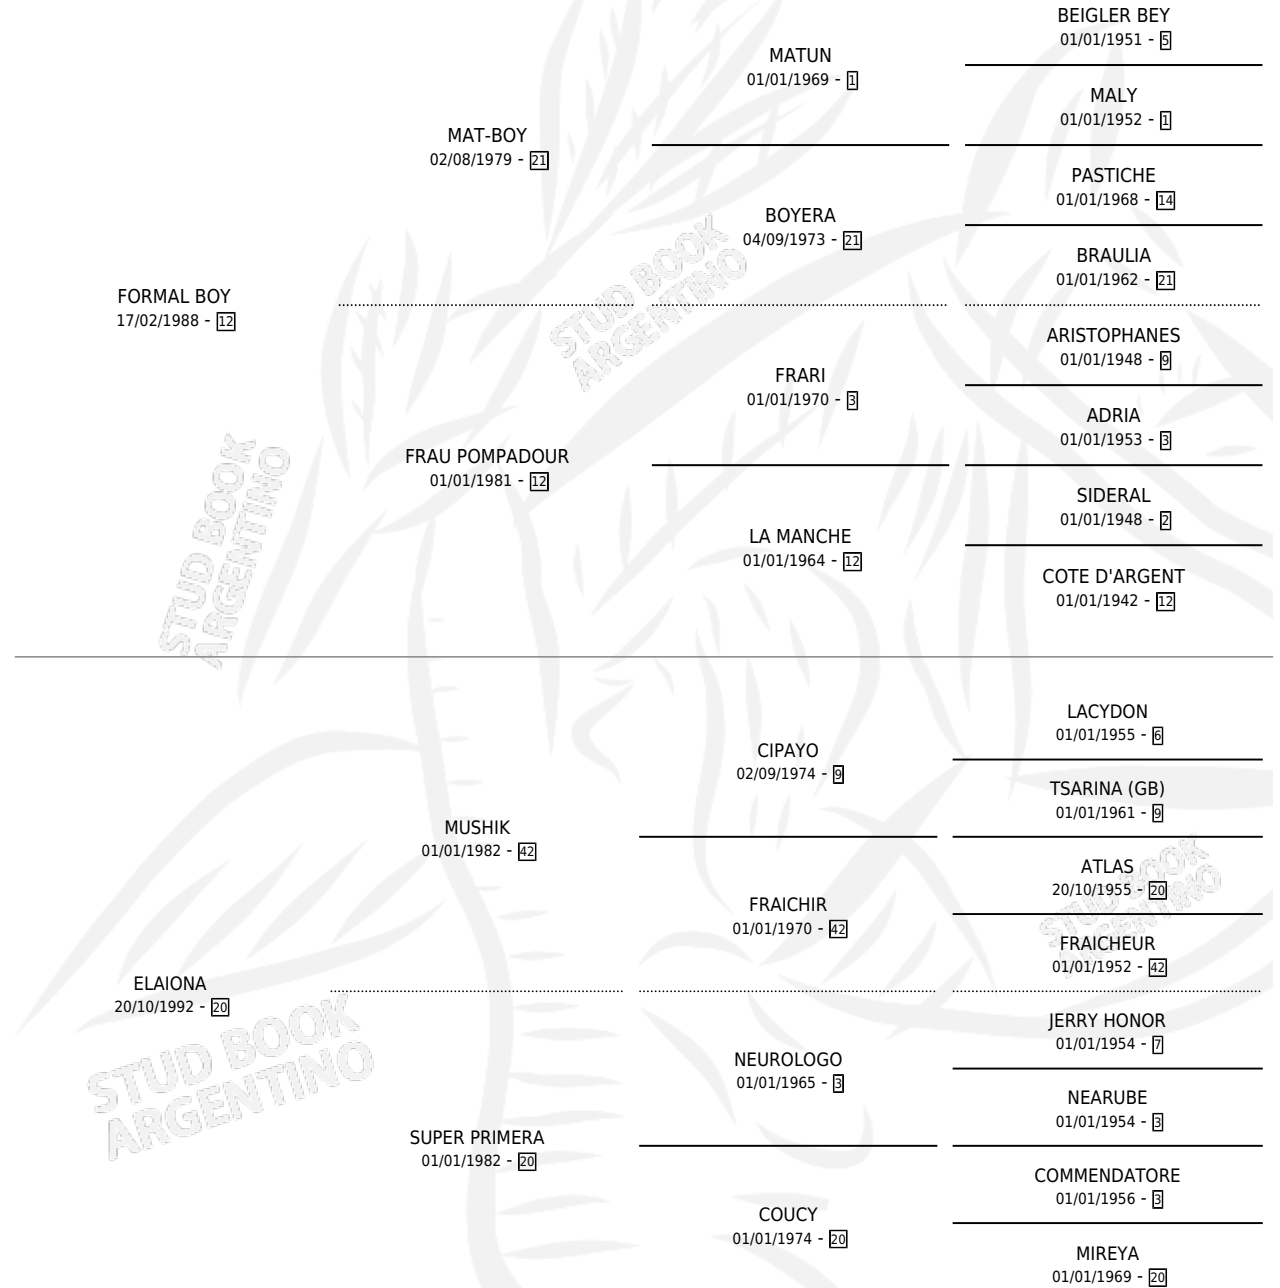

PECHO PELAO

por FORMAL BOY y ELAIONA por MUSHIK

Argentina · Macho · Alazan · SP · 22/10/2000
Familia 20 · Volumen 37

ESTADO

TIPIFICACIÓN SANGUÍNEA	X
TIPIFICACIÓN POR ADN	X
PASAPORTE	X
IDENTIFICACIÓN POR MICROCHIP	X
REPRODUCTOR	X

Lugar de nacimiento: Dos Hermanas

Criador: Sin dato

PEDIGREE

PECHO PELAO

Datos oficiales del Stud Book Argentino

Documento generado el 11/05/2026

studbook.org.ar