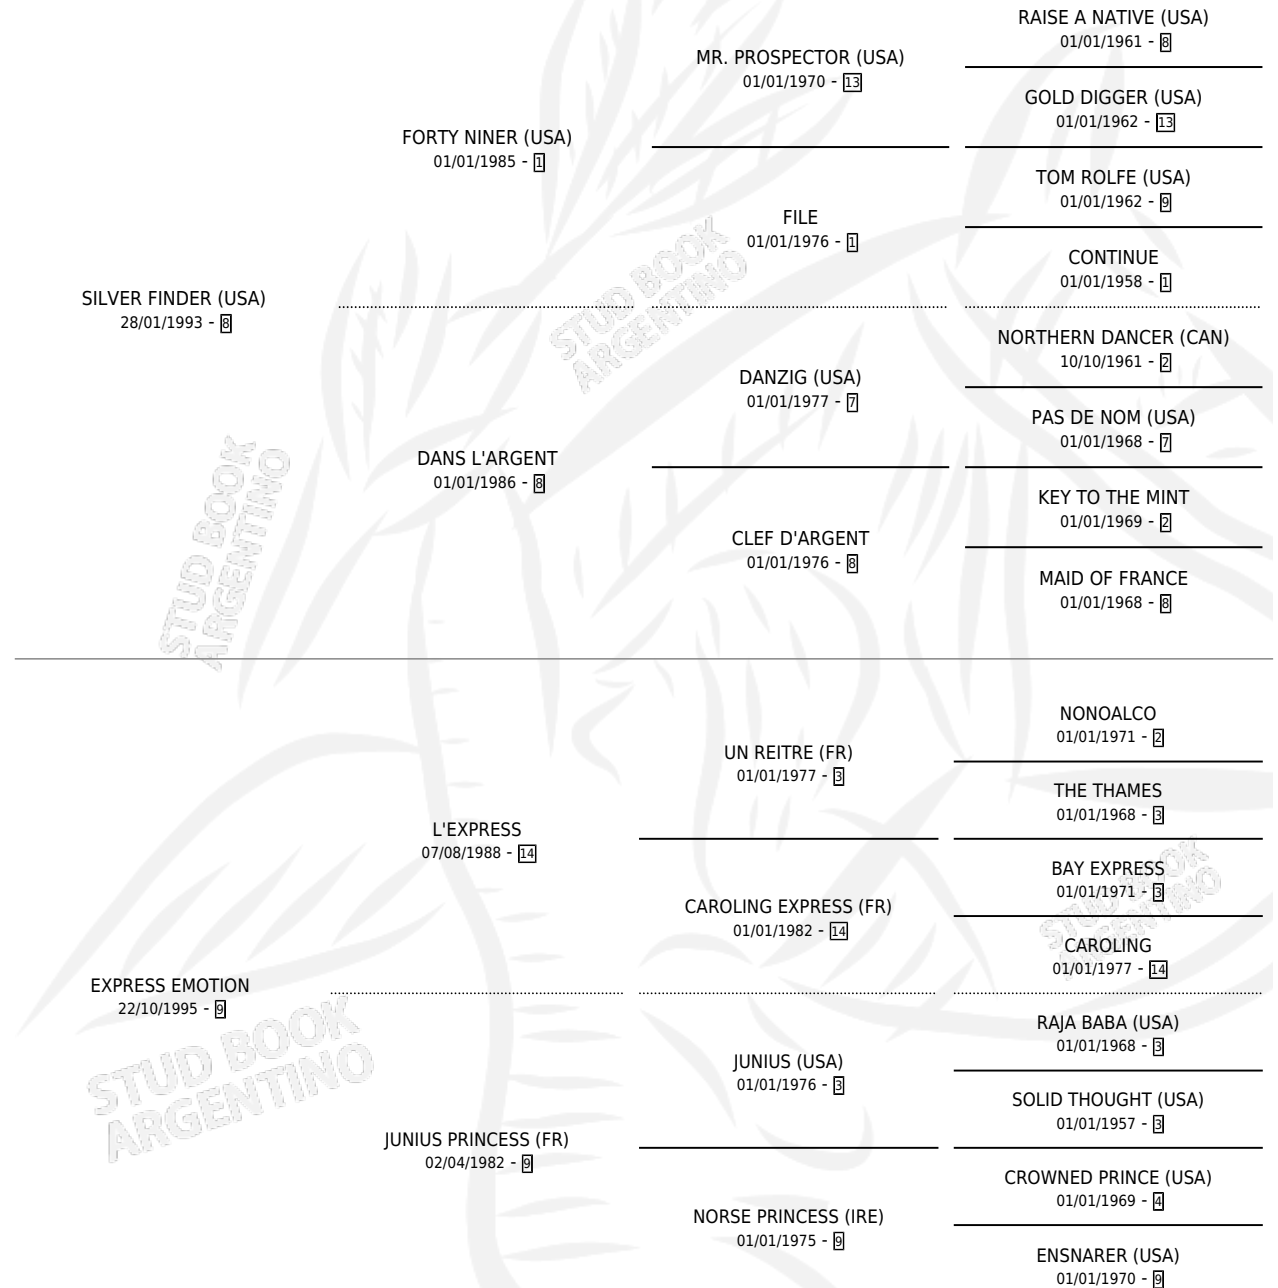

SILVER EQUUS

por SILVER FINDER (USA) y EXPRESS EMOTION por L'EXPRESS

Argentina · Macho · Zaino · SP · 01/11/2000
Familia 9-g · Volumen 37

ESTADO

TIPIFICACIÓN SANGUÍNEA	✓
TIPIFICACIÓN POR ADN	X
PASAPORTE	X
IDENTIFICACIÓN POR MICROCHIP	X
REPRODUCTOR	X

Lugar de nacimiento: Campo particular
Criador: Sin dato

PEDIGREE

CAMPAÑA

Solo carreras oficiales de Argentina

POR EDAD

EDAD	CC	1°	2°	3°	4°	5°	NP	CLC	CLG	CLCG1	CLGG1	IMPORTE	GANANCIA / CC
4 AÑOS	3	0	0	0	0	0	3	0	0	0	0	\$0	\$0
TOTALES	3	0	0	0	0	0	3	0	0	0	0	\$0	\$0
%		0.0%	0.0%	0.0%	0.0%	0.0%	100%	0.0%	0.0%	0.0%	0.0%		