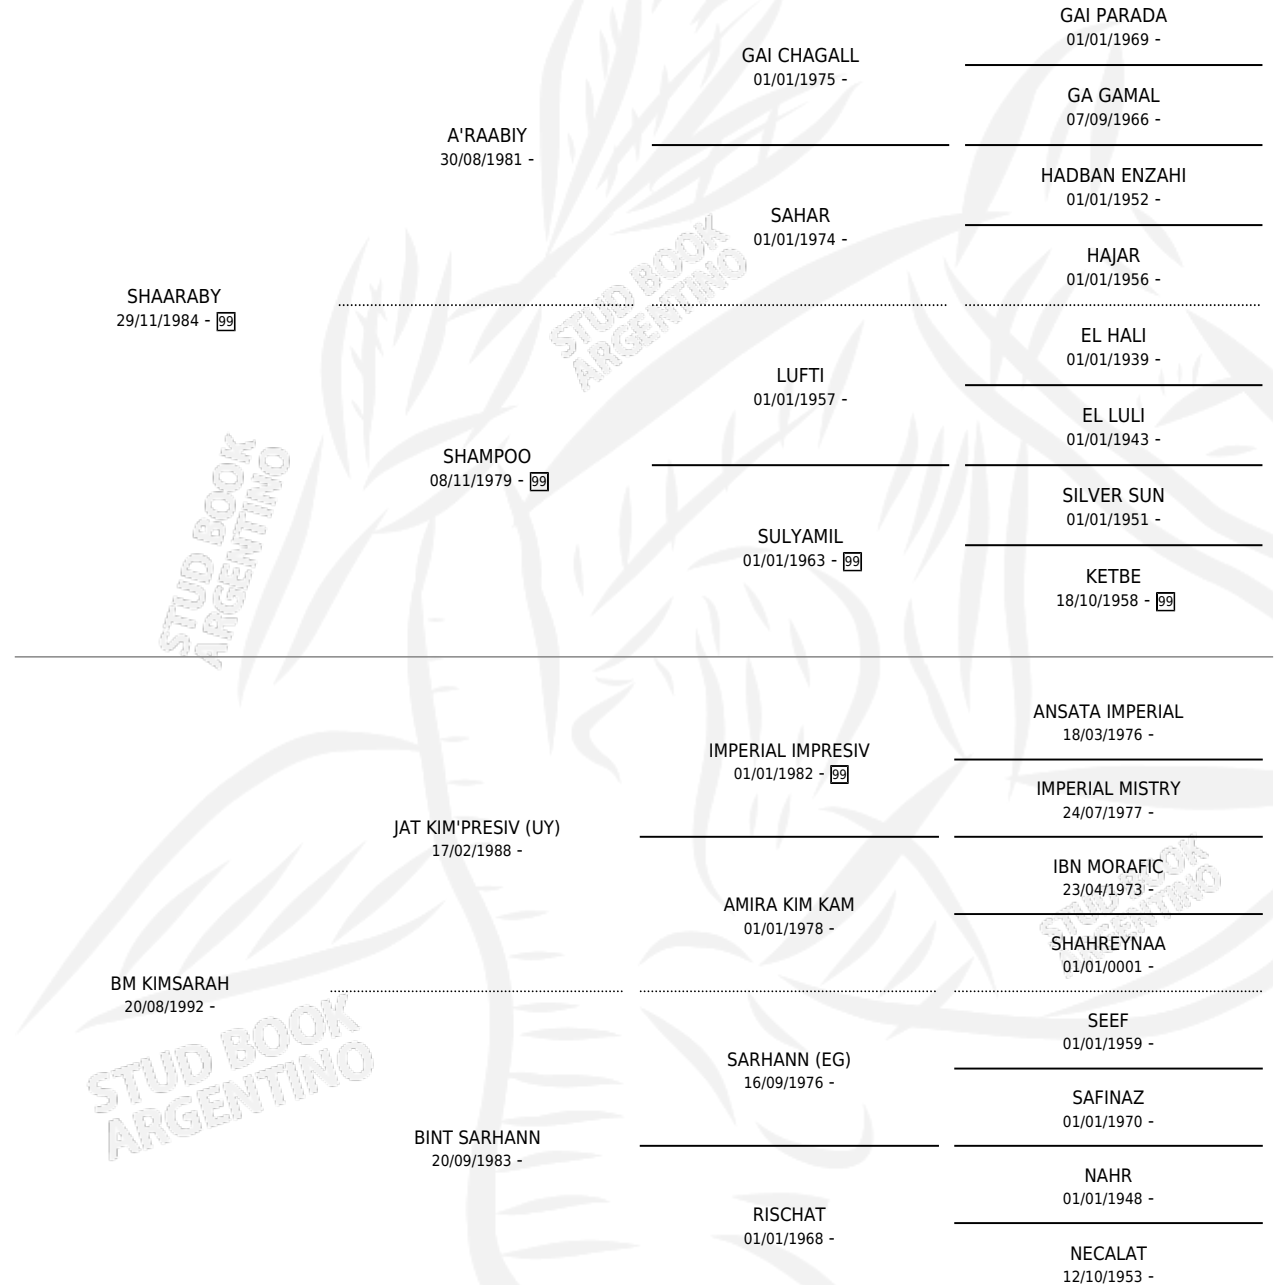

PATAGONIA GITANO

por SHAARABY y BM KIMSARAH por JAT KIM'PRESIV (UY)

Argentina · Macho · Tordillo · AP · 10/11/2000
Familia · Volumen 37

ESTADO

TIPIFICACIÓN SANGUÍNEA	✓
TIPIFICACIÓN POR ADN	✓
PASAPORTE	X
IDENTIFICACIÓN POR MICROCHIP	X
REPRODUCTOR	X

Lugar de nacimiento: Los Baguales

Criador: Los Baguales

PEDIGREE

PATAGONIA GITANO

Datos oficiales del Stud Book Argentino

Documento generado el 06/05/2026

studbook.org.ar