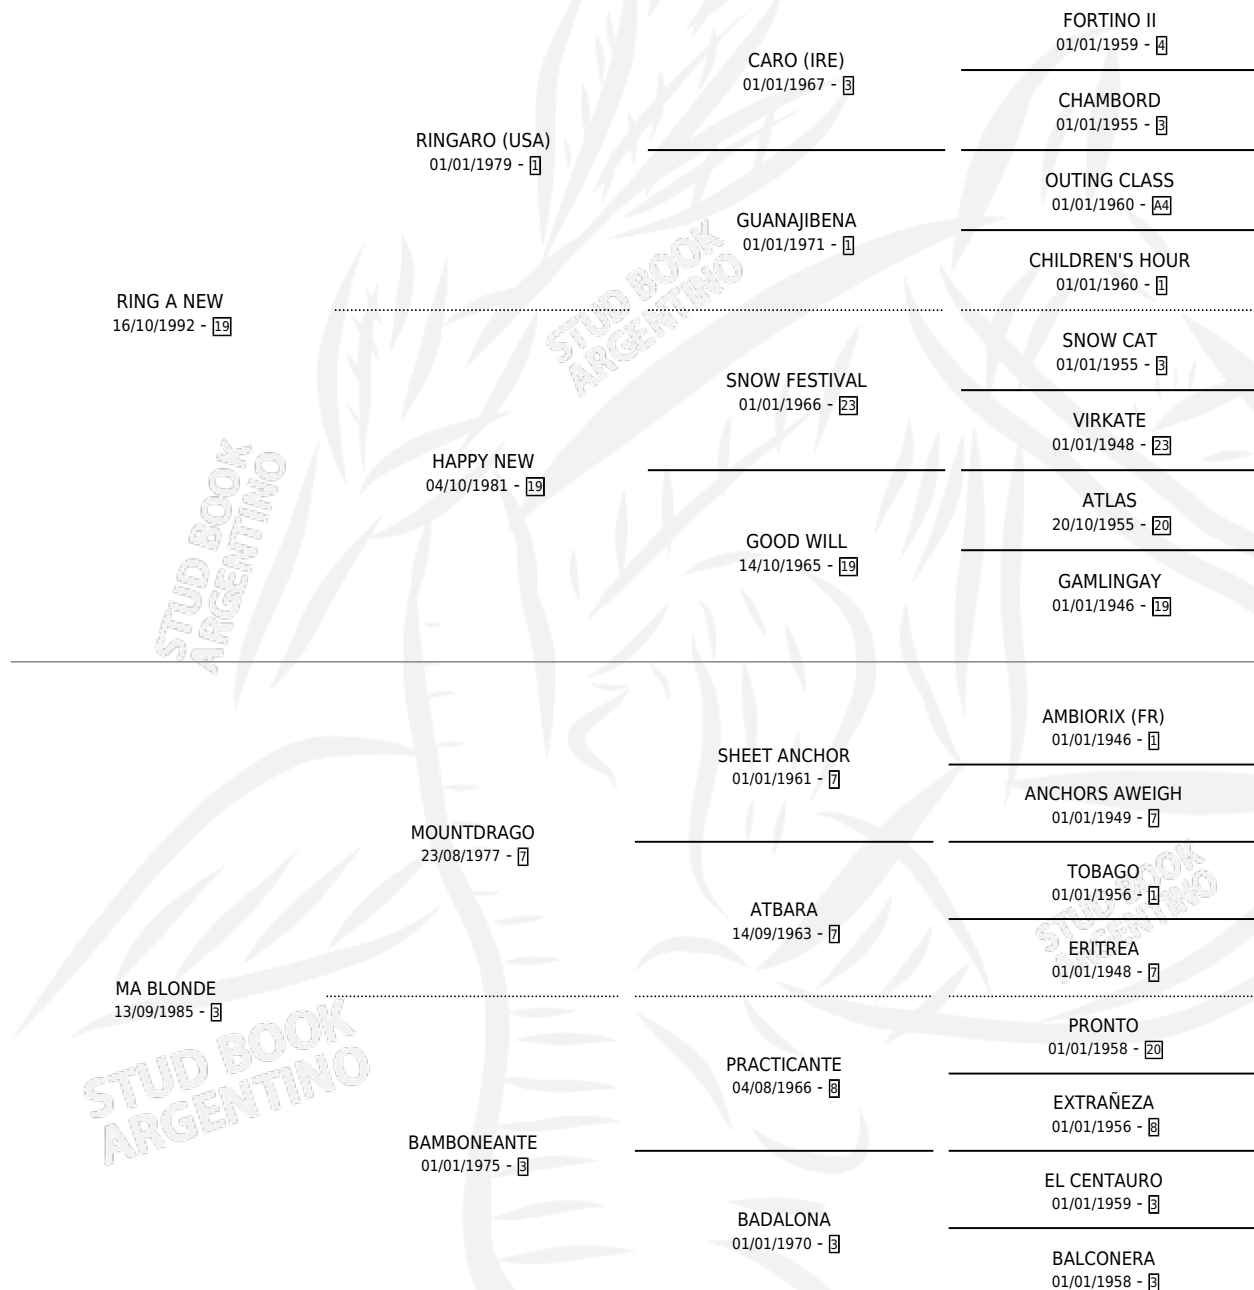

RING MAYO

por RING A NEW y MA BLONDE por MOUNTDRAGO

Argentina · Macho · Zaino Colorado · SP · 30/09/2000
Familia 3-g · Volumen 37

ESTADO

| | |
|------------------------------|---|
| TIPIFICACIÓN SANGUÍNEA | X |
| TIPIFICACIÓN POR ADN | X |
| PASAPORTE | X |
| IDENTIFICACIÓN POR MICROCHIP | X |
| REPRODUCTOR | X |

Lugar de nacimiento: San Emilio

Criador: San Emilio

PEDIGREE

RING MAYO

Datos oficiales del Stud Book Argentino

Documento generado el 05/05/2026

studbook.org.ar