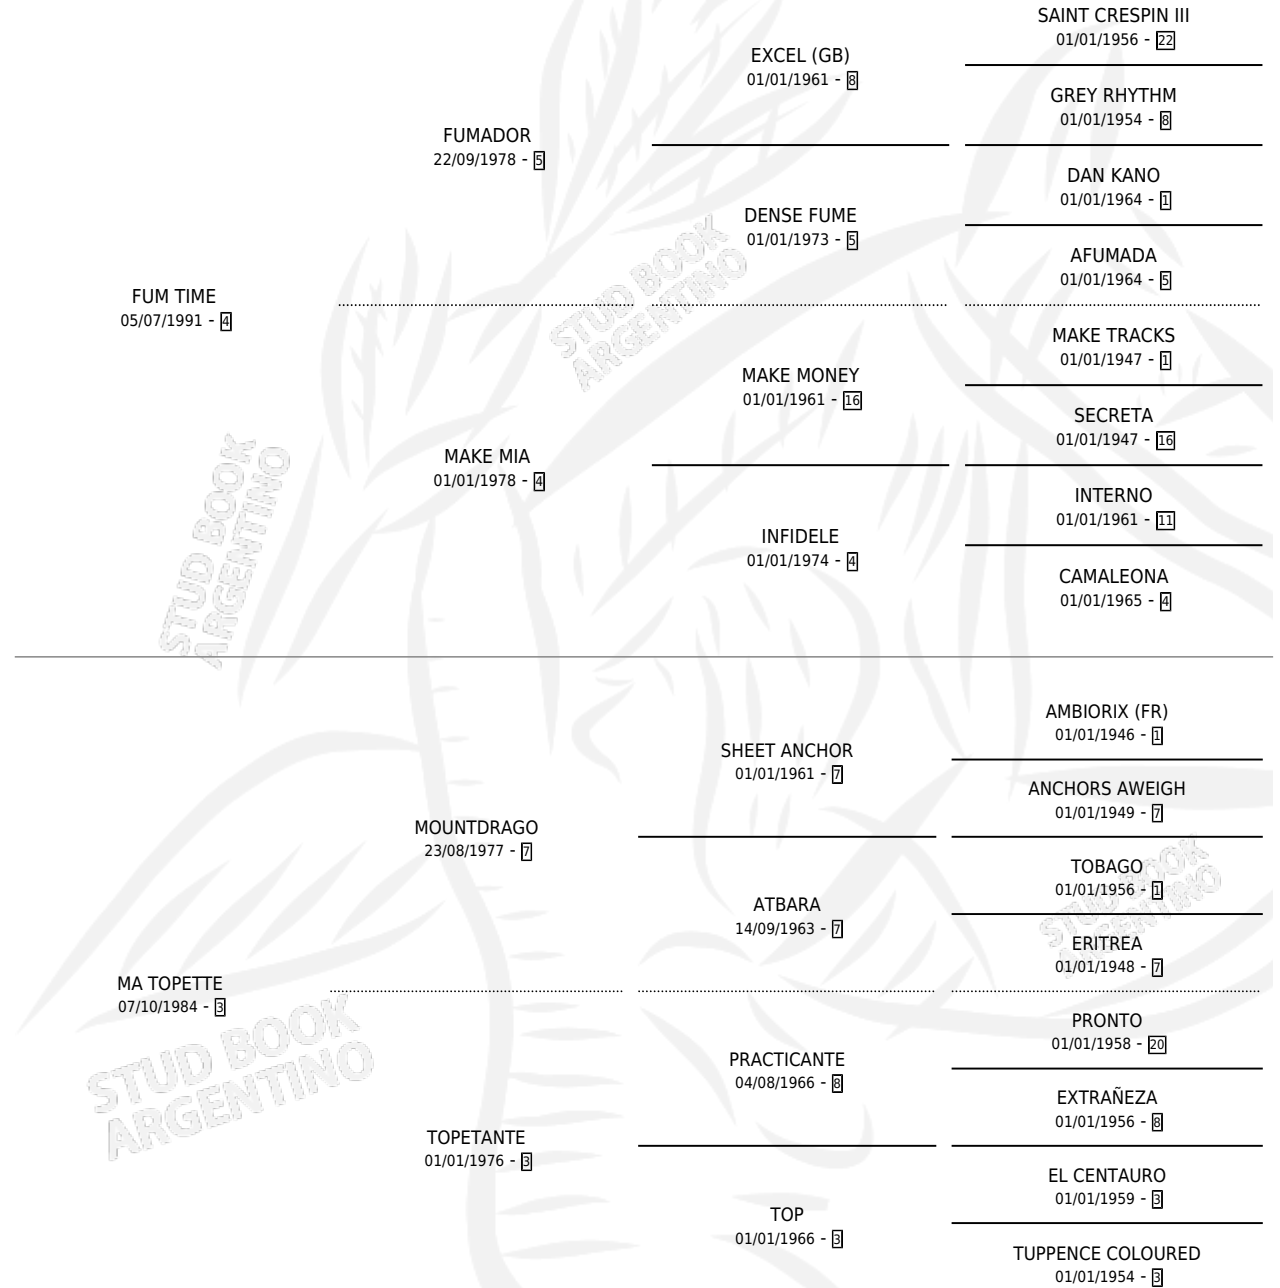

SOLIDARIA FUM

por FUM TIME y MA TOPETTE por MOUNTDRAGO

Argentina · Hembra · Zaino · SP · 28/10/2000
Familia 3-h · Volumen 37

ESTADO

TIPIFICACIÓN SANGUÍNEA	✓
TIPIFICACIÓN POR ADN	X
PASAPORTE	X
IDENTIFICACIÓN POR MICROCHIP	X
REPRODUCTOR	X

Lugar de nacimiento: Altos de Godeken

Criador: Altos de Godeken

PEDIGREE

SOLIDARIA FUM

Datos oficiales del Stud Book Argentino

Documento generado el 14/05/2026

studbook.org.ar