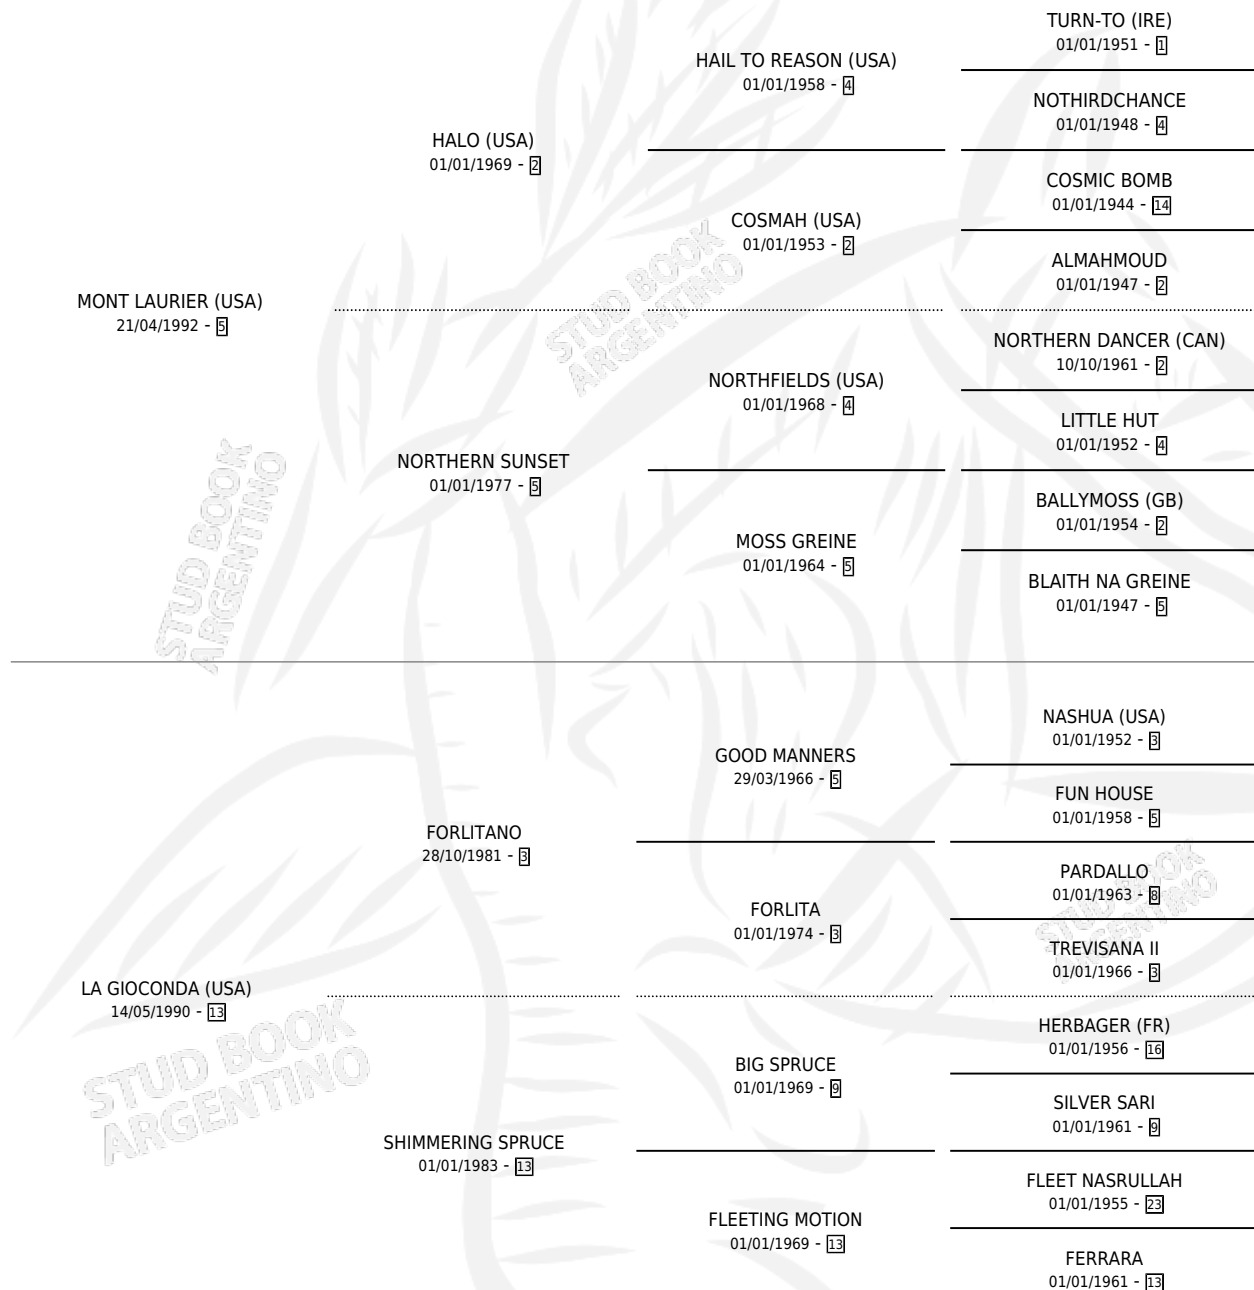

VINCI LAURIER

por **MONT LAURIER (USA)** y **LA GIOCONDA (USA)** por **FORLITANO**

Argentina · Macho · Zaino · SP · 02/10/2000
Familia 13 · Volumen 37

ESTADO

TIPIFICACIÓN SANGUÍNEA	✓
TIPIFICACIÓN POR ADN	X
PASAPORTE	X
IDENTIFICACIÓN POR MICROCHIP	X
REPRODUCTOR	X

Lugar de nacimiento: Los Bayos
Criador: Badiola Pablo Jose

PEDIGREE

CAMPAÑA

Solo carreras oficiales de Argentina

POR EDAD

EDAD	CC	1°	2°	3°	4°	5°	NP	CLC	CLG	CLCG1	CLGG1	IMPORTE	GANANCIA / CC
4 AÑOS	3	0	0	0	0	0	3	0	0	0	0	\$0	\$0
5 AÑOS	7	0	0	0	0	1	6	0	0	0	0	\$390	\$56
TOTALES	10	0	0	0	0	1	9	0	0	0	0	\$390	\$39
%		0.0%	0.0%	0.0%	0.0%	10.0%	90.0%	0.0%	0.0%	0.0%	0.0%		