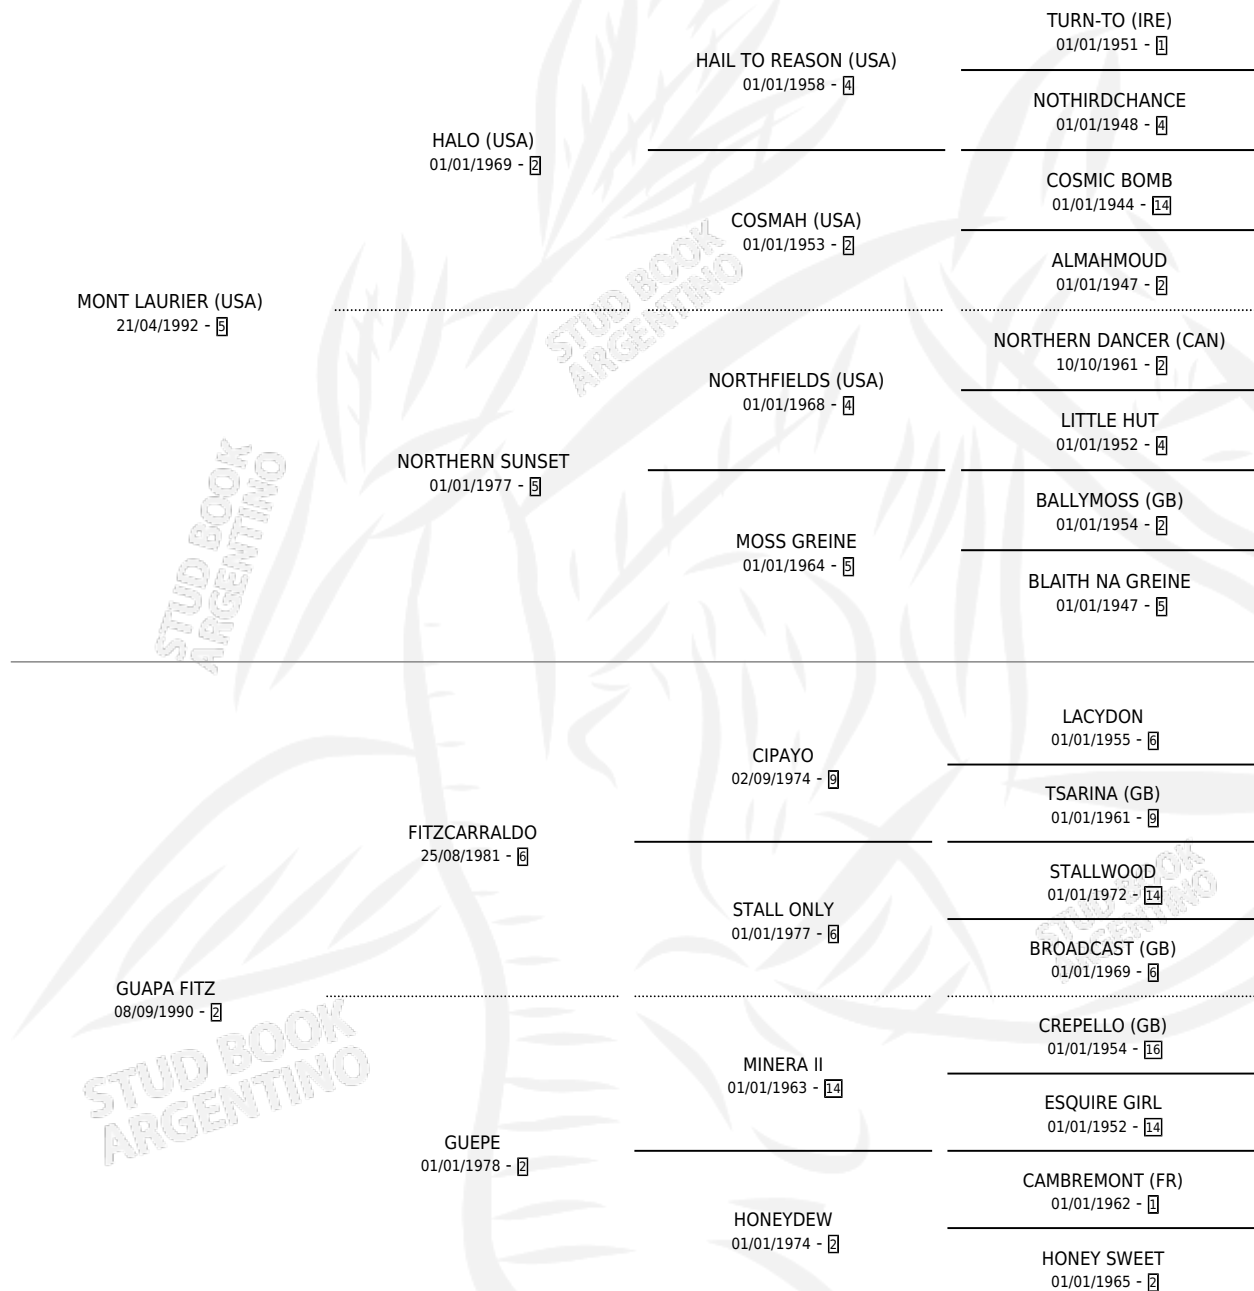

MONT FITZ

por **MONT LAURIER (USA)** y **GUAPA FITZ** por **FITZCARRALDO**

Argentina · Hembra · Alazan · SP · 24/09/2000
Familia 2-n · Volumen 37

ESTADO

TIPIFICACIÓN SANGUÍNEA	✓
TIPIFICACIÓN POR ADN	✓
PASAPORTE	X
IDENTIFICACIÓN POR MICROCHIP	X
REPRODUCTOR	✓

Lugar de nacimiento: Los Bayos
Criador: Badiola Pablo Jose

~

HIJOS

	MACHOS	HEMBRAS
4 NACIERON	4	0
2 CORRIERON	2	0
2 GANARON	2	0
0 GANADORES CL	0 GANADORES GR	0 GANADORES G1

PEDIGREE