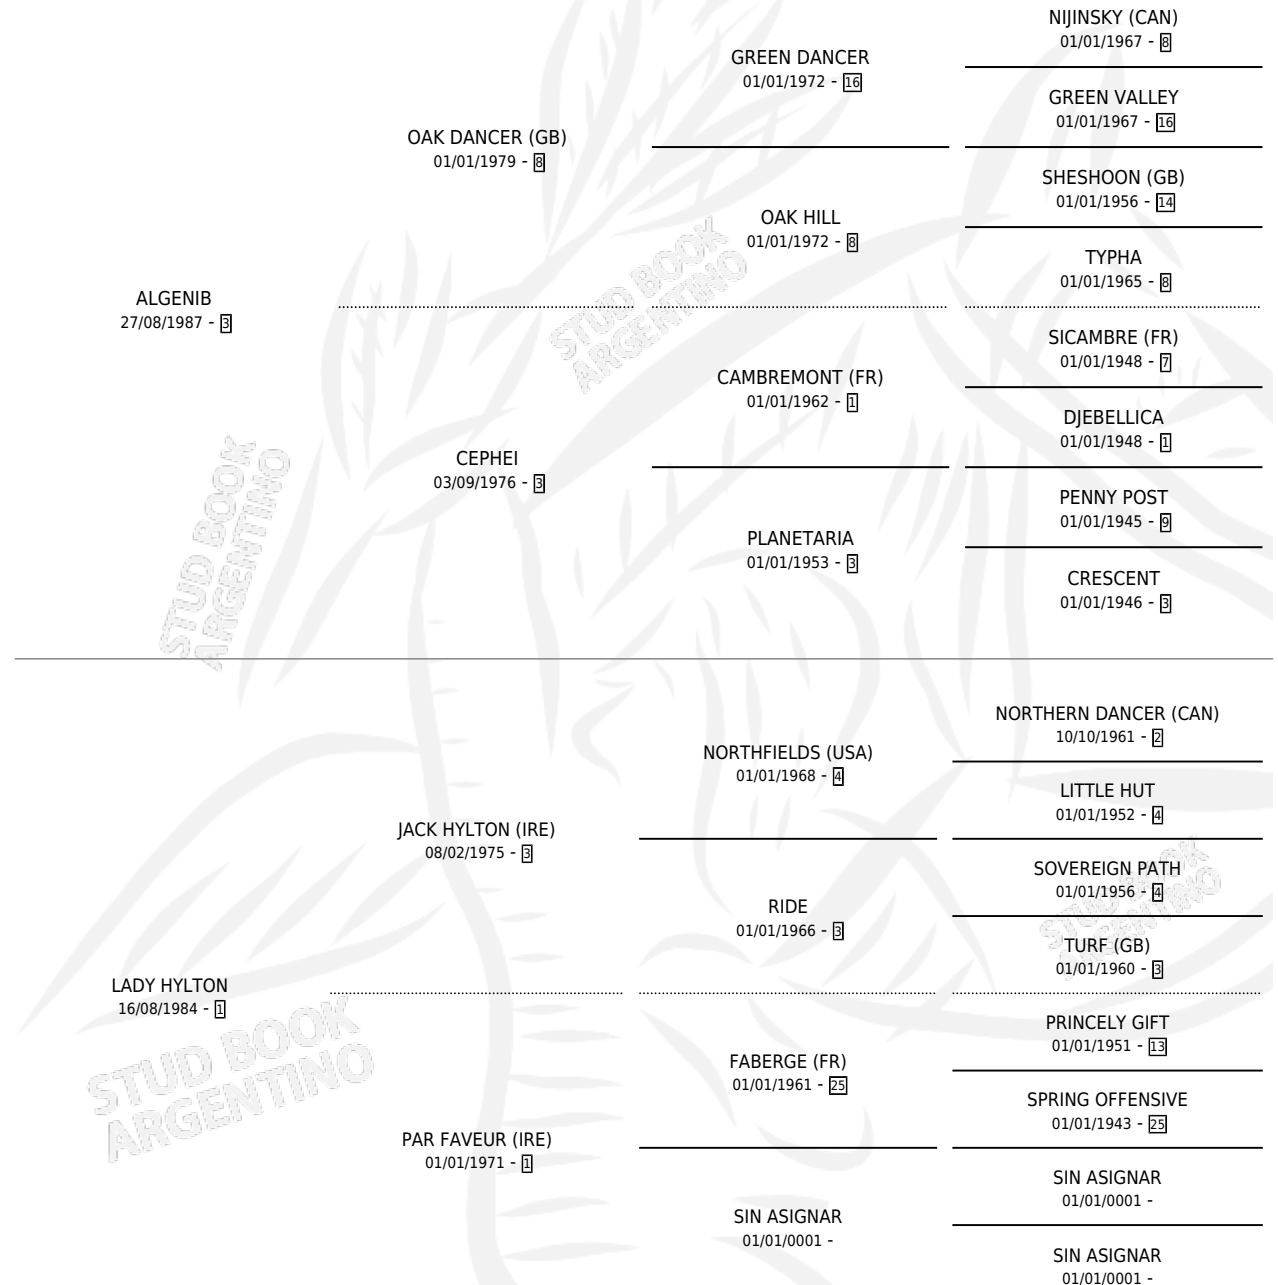

ARTESANAL

por ALGENIB y LADY HYLTON por JACK HYLTON (IRE)

Argentina · Macho · Zaino · SP · 02/11/2000
Familia 1-n · Volumen 37

ESTADO

TIPIFICACIÓN SANGUÍNEA	✓
TIPIFICACIÓN POR ADN	X
PASAPORTE	X
IDENTIFICACIÓN POR MICROCHIP	X
REPRODUCTOR	X

Lugar de nacimiento: El Campeador

Criador: El Campeador

PEDIGREE

CAMPAÑA

Solo carreras oficiales de Argentina

POR EDAD

EDAD	CC	1°	2°	3°	4°	5°	NP	CLC	CLG	CLCG1	CLGG1	IMPORTE	GANANCIA / CC
4 AÑOS	2	0	0	0	0	0	2	0	0	0	0	\$0	\$0
TOTALES	2	0	0	0	0	0	2	0	0	0	0	\$0	\$0
%		0.0%	0.0%	0.0%	0.0%	0.0%	100%	0.0%	0.0%	0.0%	0.0%		