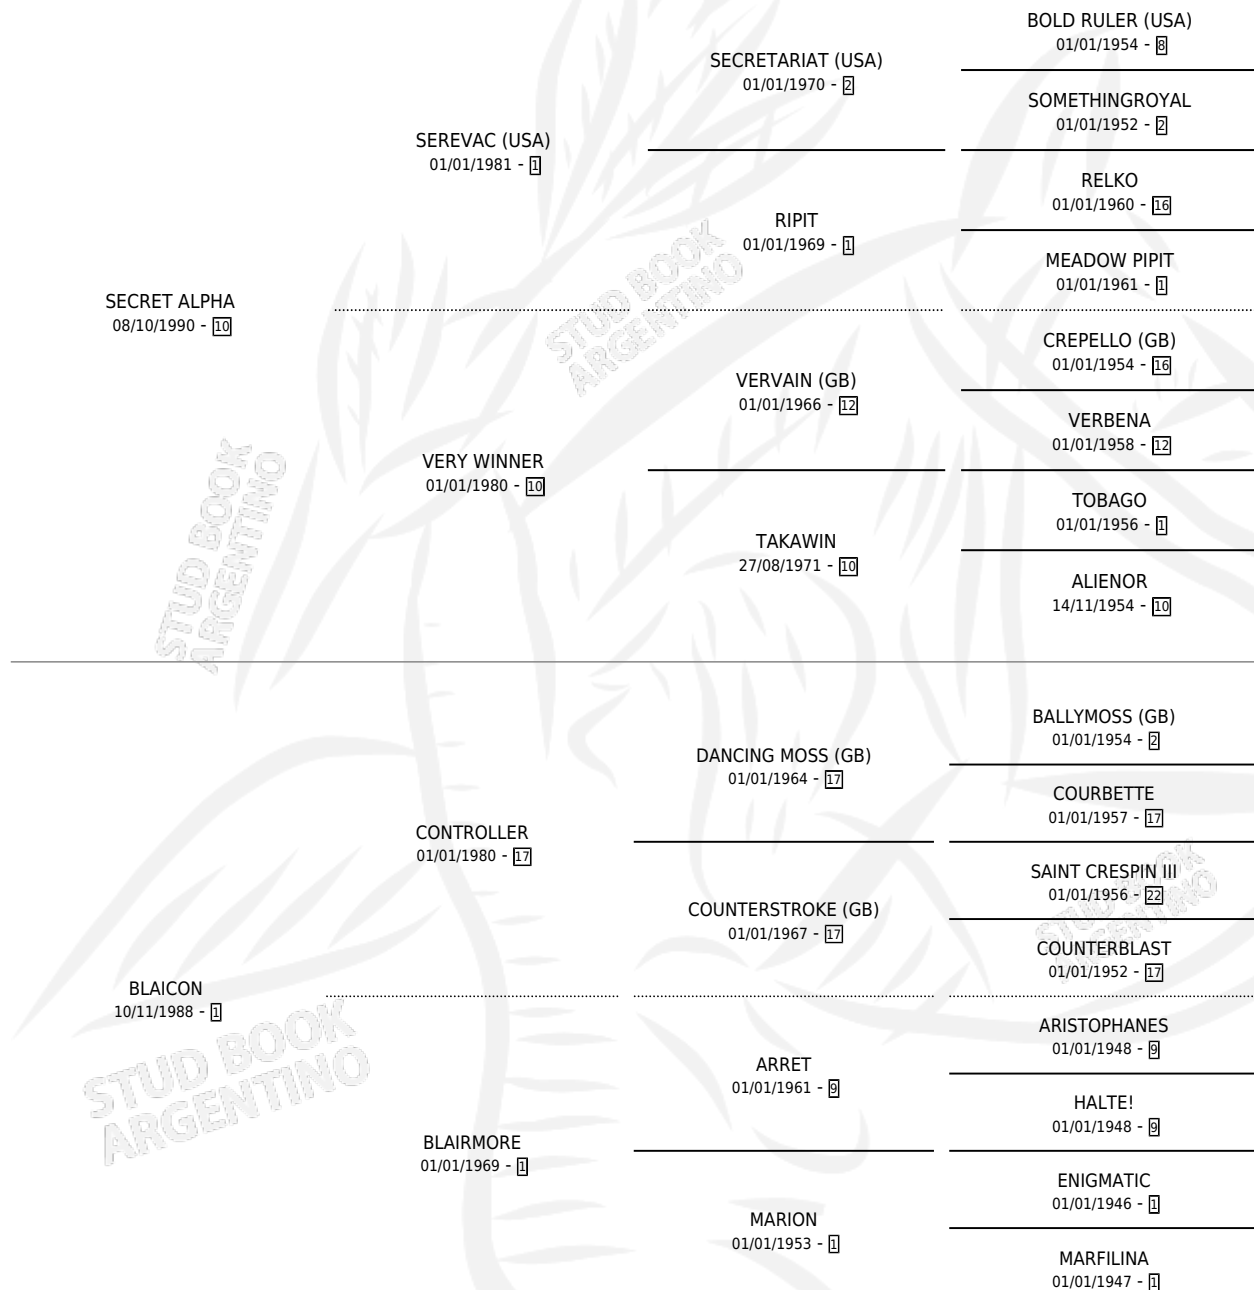

BLABLA CON

por SECRET ALPHA y BLAICON por CONTROLLER

Argentina · Hembra · Alazan · SP · 26/10/2000
Familia 1-o · Volumen 37

ESTADO

TIPIFICACIÓN SANGUÍNEA	✓
TIPIFICACIÓN POR ADN	X
PASAPORTE	X
IDENTIFICACIÓN POR MICROCHIP	X
REPRODUCTOR	X

Lugar de nacimiento: Espil

Criador: Sin dato

PEDIGREE