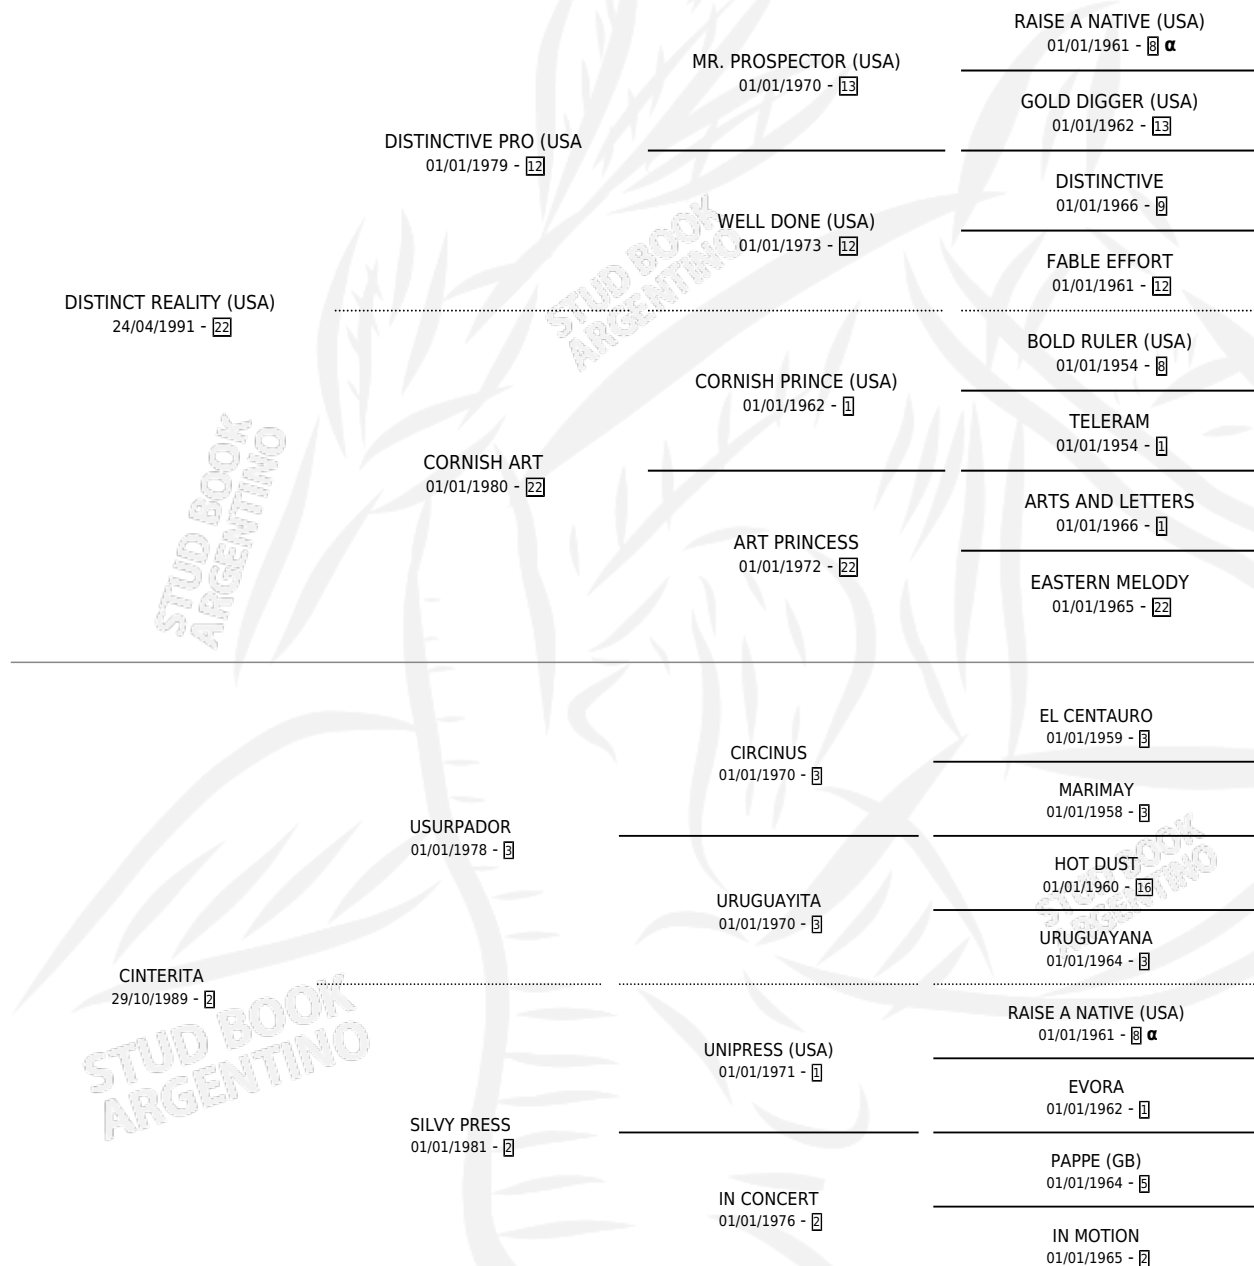

CATALANA

por **DISTINCT REALITY (USA)** y **CINTERITA** por **USURPADOR**

Argentina · Hembra · Zaino · SP · 12/11/2000
Familia 2-n · Volumen 37

ESTADO

TIPIFICACIÓN SANGUÍNEA	✓
TIPIFICACIÓN POR ADN	✓
PASAPORTE	X
IDENTIFICACIÓN POR MICROCHIP	X
REPRODUCTOR	✓

Lugar de nacimiento: Las Camelias
Criador: Estirpe De Criadores S A

~

HIJOS

	MACHOS	HEMBRAS
7 NACIERON	5	2
5 CORRIERON	4	1
4 GANARON	3	1
0 GANADORES CL	0 GANADORES GR	0 GANADORES G1

PEDIGREE

INBREEDING : α

Ganadora de 4 carreras en San Isidro y La Plata - \$52,270, a los 5 y 6 años.

POR DISTANCIA

HIPODROMO	CC	1°	2°	3°	4°	5°	NP	CLC	CLG	CLCG1	CLGG1	IMPORTE
LA PLATA	6	1	1	1	1	0	2	0	0	0	0	\$15,000
1100 MTS	5	1	1	1	1	0	1	0	0	0	0	\$15,000
1200 MTS	1	0	0	0	0	0	1	0	0	0	0	\$0
SAN ISIDRO	13	3	2	2	2	1	3	0	0	0	0	\$37,270
1200 MTS	2	1	0	1	0	0	0	0	0	0	0	\$10,960
1000 MTS	11	2	2	1	2	1	3	0	0	0	0	\$26,310
PALERMO	2	0	0	0	0	0	2	0	0	0	0	\$0
1000 MTS	2	0	0	0	0	0	2	0	0	0	0	\$0