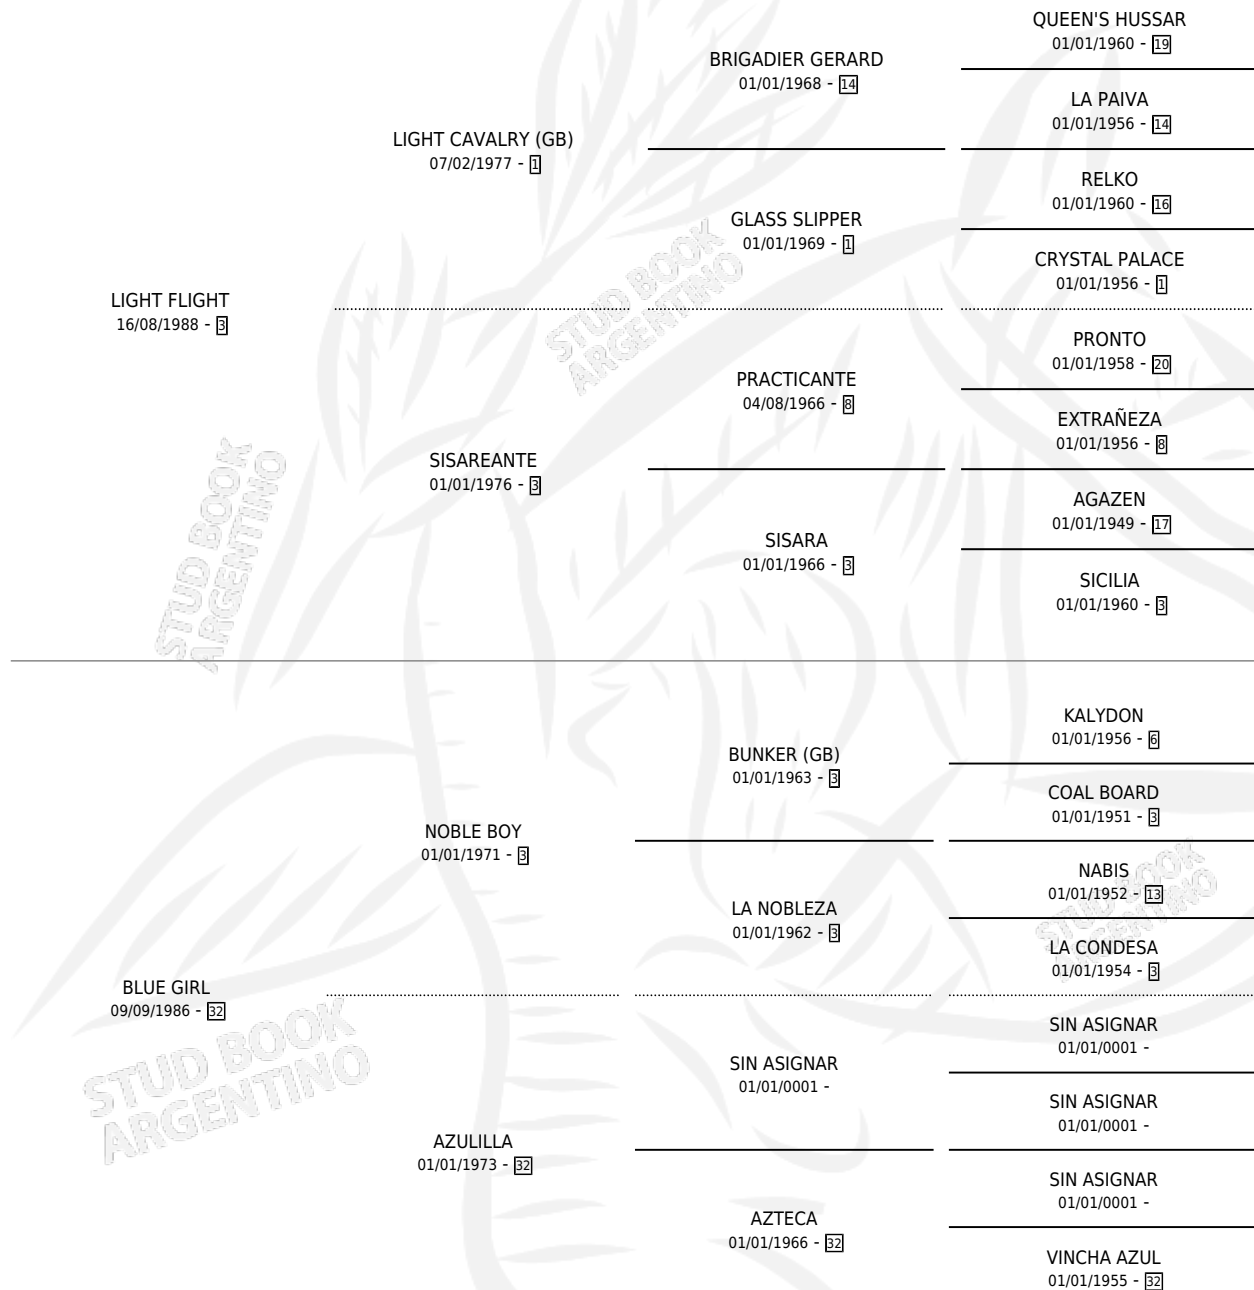

PILAR RAUCH

por LIGHT FLIGHT y BLUE GIRL por NOBLE BOY

Argentina · Hembra · Zaino · SP · 10/11/2000
Familia 32 · Volumen 37

ESTADO

TIPIFICACIÓN SANGUÍNEA	X
TIPIFICACIÓN POR ADN	X
PASAPORTE	X
IDENTIFICACIÓN POR MICROCHIP	X
REPRODUCTOR	X

Lugar de nacimiento: La Dominga

Criador: Sin dato

PEDIGREE

PILAR RAUCH

Datos oficiales del Stud Book Argentino

Documento generado el 14/05/2026

studbook.org.ar