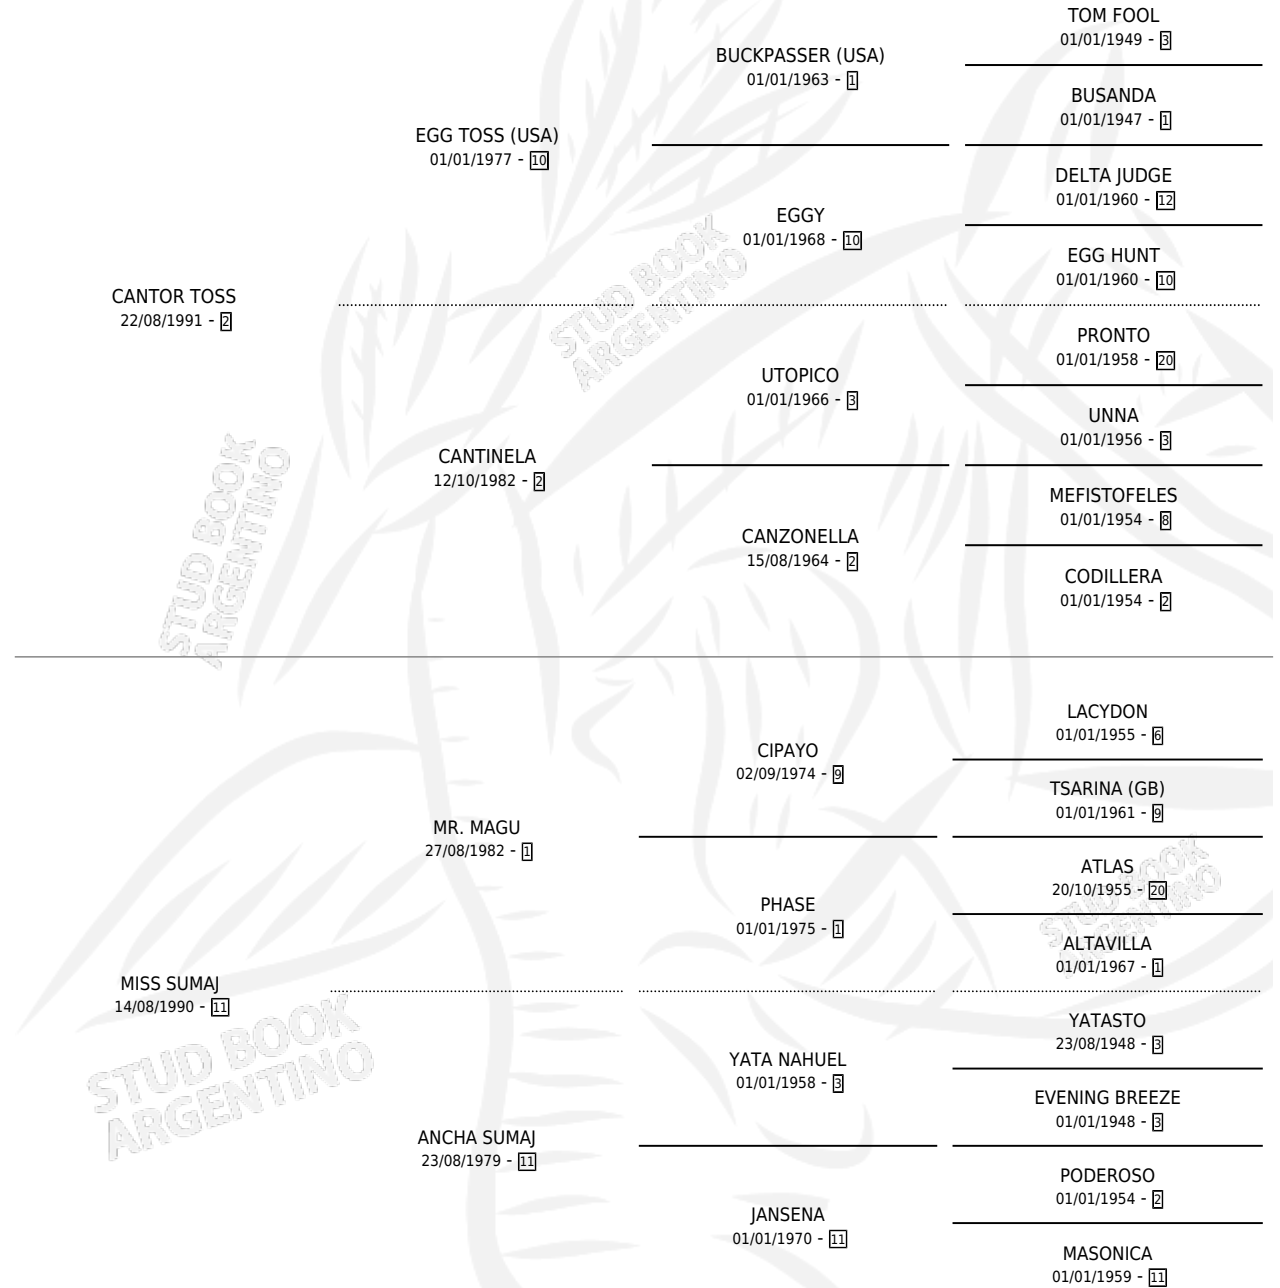

ILUSIONADO RAUCH

por CANTOR TOSS y MISS SUMAJ por MR. MAGU

Argentina · Macho · Alazan · SP · 09/11/2000
Familia 11-a · Volumen 37

ESTADO

TIPIFICACIÓN SANGUÍNEA	X
TIPIFICACIÓN POR ADN	X
PASAPORTE	X
IDENTIFICACIÓN POR MICROCHIP	X
REPRODUCTOR	X

Lugar de nacimiento: La Dominga

Criador: Sin dato

PEDIGREE

ILUSIONADO RAUCH

Datos oficiales del Stud Book Argentino

Documento generado el 08/05/2026

studbook.org.ar