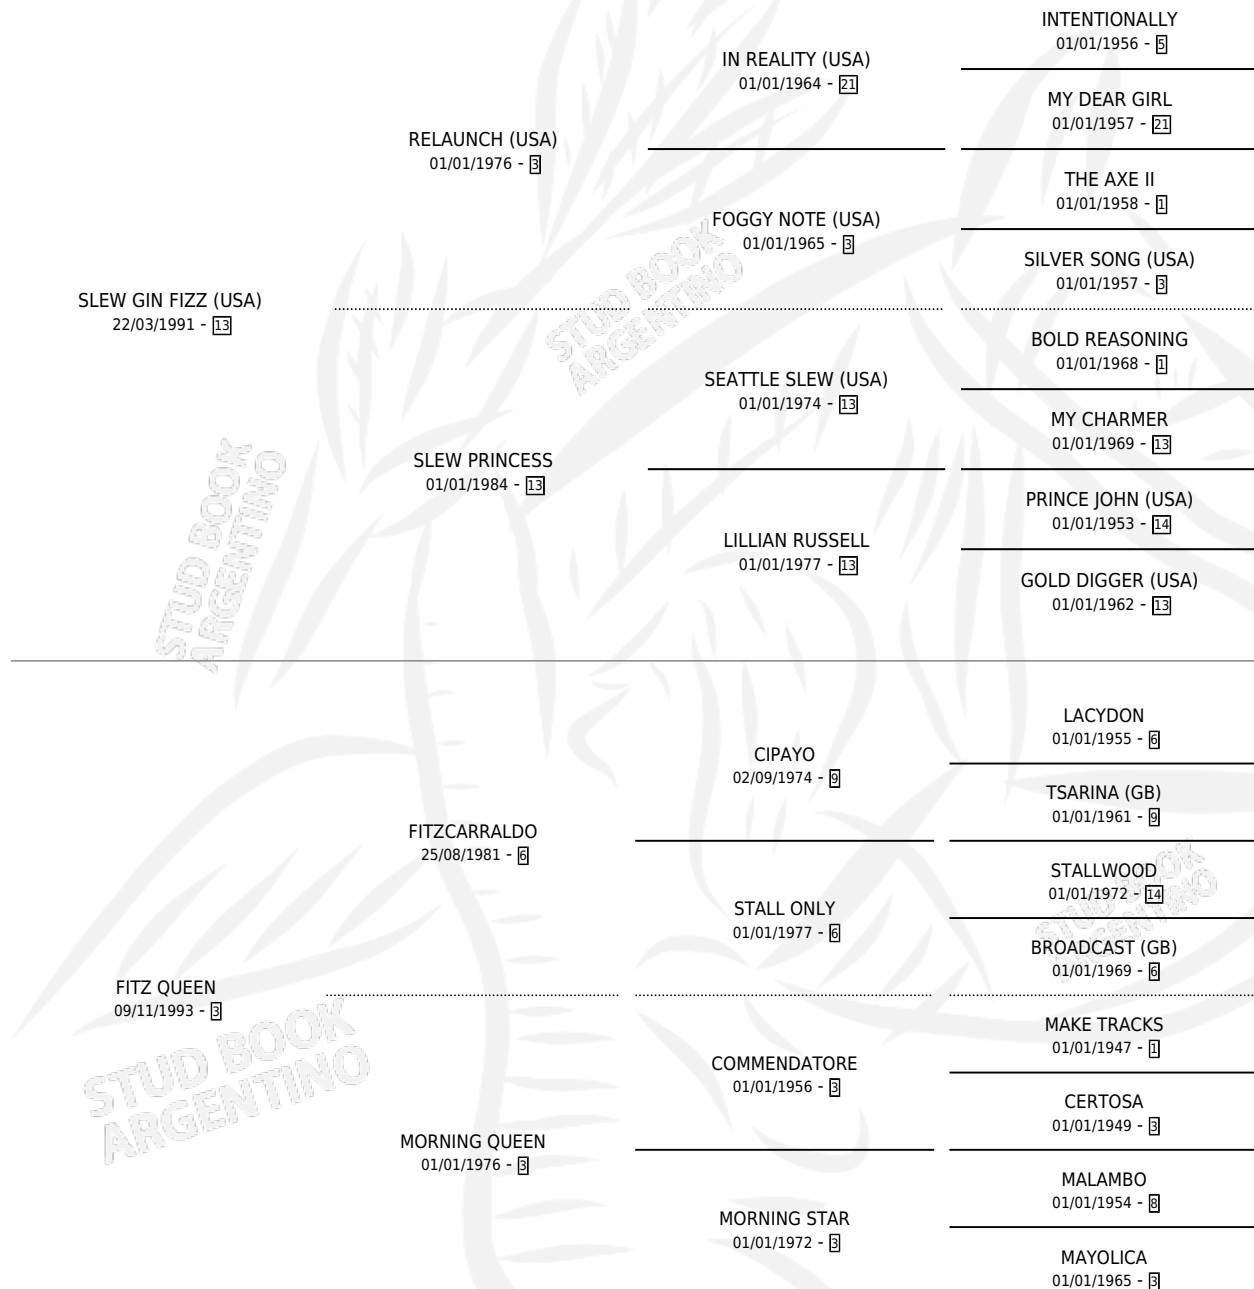

PRIMAVERA FIZZ

por **SLEW GIN FIZZ (USA)** y **FITZ QUEEN** por **FITZCARRALDO**

Argentina · Hembra · Zaino · SP · 28/09/2000
Familia 3-d · Volumen 37

ESTADO

TIPIFICACIÓN SANGUÍNEA	✓
TIPIFICACIÓN POR ADN	✓
PASAPORTE	X
IDENTIFICACIÓN POR MICROCHIP	X
REPRODUCTOR	✓

Lugar de nacimiento: Legui
Criador: Sin dato

~

HIJOS

	MACHOS	HEMBRAS
9 NACIERON	3	6
3 CORRIERON	2	1
1 GANARON	0	1
0 GANADORES CL	0 GANADORES GR	0 GANADORES G1

PEDIGREE

S

cimientos 9 / Efectividad 90.00%

PADRILLO	PRODUCTO	CRIADOR	1ER SERVICIO	ÚLTIMO SERVICIO
TONALLI	WADENA TON (H Z, 19/10/2016) •MURIÓ EL 10/01/2017•	EL POBRE BOTY	03/11/2015	05/11/2015
TONALLI	PRIMAVERA MIA (H Z, 29/09/2015)	LANFRANCHI ROBERTO JOSE SUCESION	07/10/2014	07/10/2014
BEST BOB	GULI BEST (H ZD, 03/10/2013)	LANFRANCHI ROBERTO JOSE SUCESION	26/10/2012	28/10/2012
studbook.org.ar	LUCIA BEST (H Z, 15/10/2012) •MURIÓ EL 23/07/2016•	LANFRANCHI ROBERTO JOSE SUCESION	08/11/2011	10/11/2011
FREUD (USA)	FREUD FIZZ (M Z, 13/10/2011)	LANFRANCHI ROBERTO JOSE SUCESION	18/10/2010	07/11/2010
INCURABLE OPTIMIST (USA)	DELFINITA (H A, 19/09/2010)	LANFRANCHI ROBERTO JOSE SUCESION	04/10/2009	21/10/2009
HOLLIN	HOLLINA FIZZ (H A, 24/09/2009) •MURIÓ EL 08/05/2015•	LANFRANCHI ROBERTO JOSE SUCESION	25/10/2008	25/10/2008
HOLLIN	MULPUN (M Z, 01/09/2008)	LANFRANCHI ROBERTO JOSE SUCESION	13/10/2007	13/10/2007
WESTERN CAT (USA)	EL MOSCO (M Z, 23/10/2006) •MURIÓ EL 08/05/2015•	SIN DATO	08/10/2005	08/11/2005
LUCKY ROBERTO (USA)	∅		15/09/2004	15/09/2004