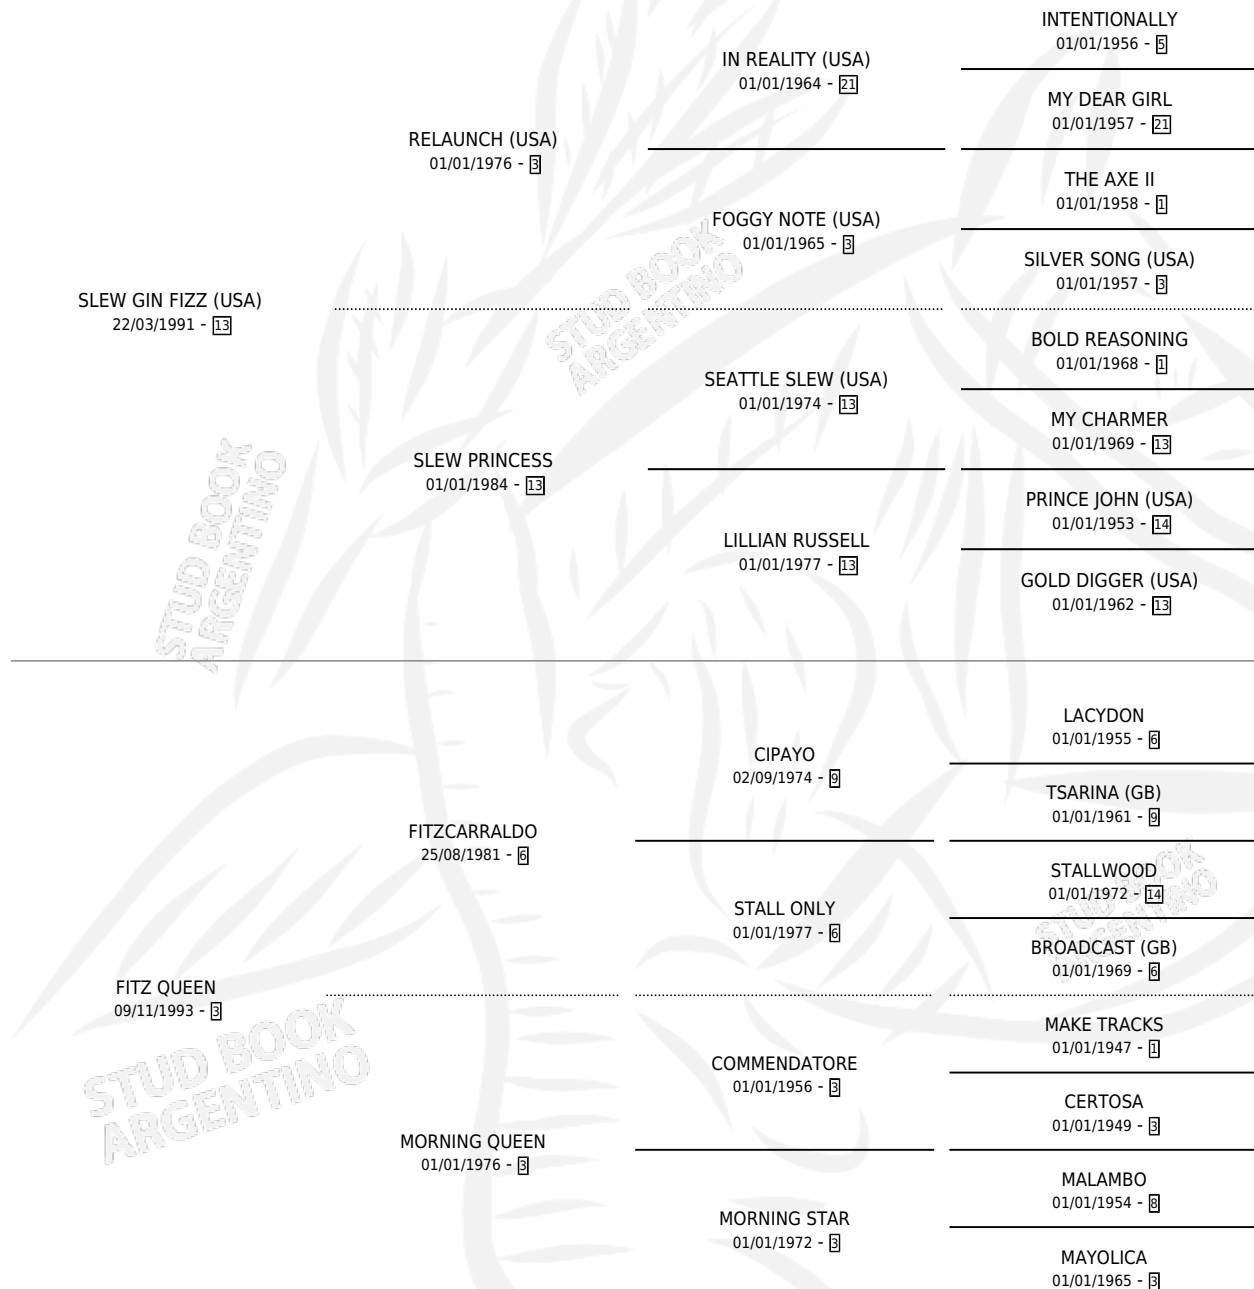

PRIMAVERA FIZZ

por **SLEW GIN FIZZ (USA)** y **FITZ QUEEN** por **FITZCARRALDO**

Argentina · Hembra · Zaino · SP · 28/09/2000
Familia 3-d · Volumen 37

ESTADO

TIPIFICACIÓN SANGUÍNEA	✓
TIPIFICACIÓN POR ADN	✓
PASAPORTE	X
IDENTIFICACIÓN POR MICROCHIP	X
REPRODUCTOR	✓

Lugar de nacimiento: Legui
Criador: Sin dato

~

HIJOS

	MACHOS	HEMBRAS
9 NACIERON	3	6
3 CORRIERON	2	1
1 GANARON	0	1
0 GANADORES CL	0 GANADORES GR	0 GANADORES G1

PEDIGREE

S

cumentos 9 / Efectividad 90.00%

PADRILLO	PRODUCTO	CRIADOR	1ER SERVICIO	ÚLTIMO SERVICIO
TONALLI	WADENA TON (H Z, 19/10/2016) •MURIÓ EL 10/01/2017•	EL POBRE BOTY	03/11/2015	05/11/2015
TONALLI	PRIMAVERA MIA (H Z, 29/09/2015)	LANFRANCHI ROBERTO JOSE SUCESION	07/10/2014	07/10/2014
BEST BOB	GULI BEST (H ZD, 03/10/2013)	LANFRANCHI ROBERTO JOSE SUCESION	26/10/2012	28/10/2012
studbook.org.ar	LUCIA BEST (H Z, 15/10/2012) •MURIÓ EL 23/07/2016•	LANFRANCHI ROBERTO JOSE SUCESION	08/11/2011	10/11/2011
FREUD (USA)	FREUD FIZZ (M Z, 13/10/2011)	LANFRANCHI ROBERTO JOSE SUCESION	18/10/2010	07/11/2010
INCURABLE OPTIMIST (USA)	DELFINITA (H A, 19/09/2010)	LANFRANCHI ROBERTO JOSE SUCESION	04/10/2009	21/10/2009
HOLLIN	HOLLINA FIZZ (H A, 24/09/2009) •MURIÓ EL 08/05/2015•	LANFRANCHI ROBERTO JOSE SUCESION	25/10/2008	25/10/2008
HOLLIN	MULPUN (M Z, 01/09/2008)	LANFRANCHI ROBERTO JOSE SUCESION	13/10/2007	13/10/2007
WESTERN CAT (USA)	EL MOSCO (M Z, 23/10/2006) •MURIÓ EL 08/05/2015•	SIN DATO	08/10/2005	08/11/2005
LUCKY ROBERTO (USA)	∅		15/09/2004	15/09/2004