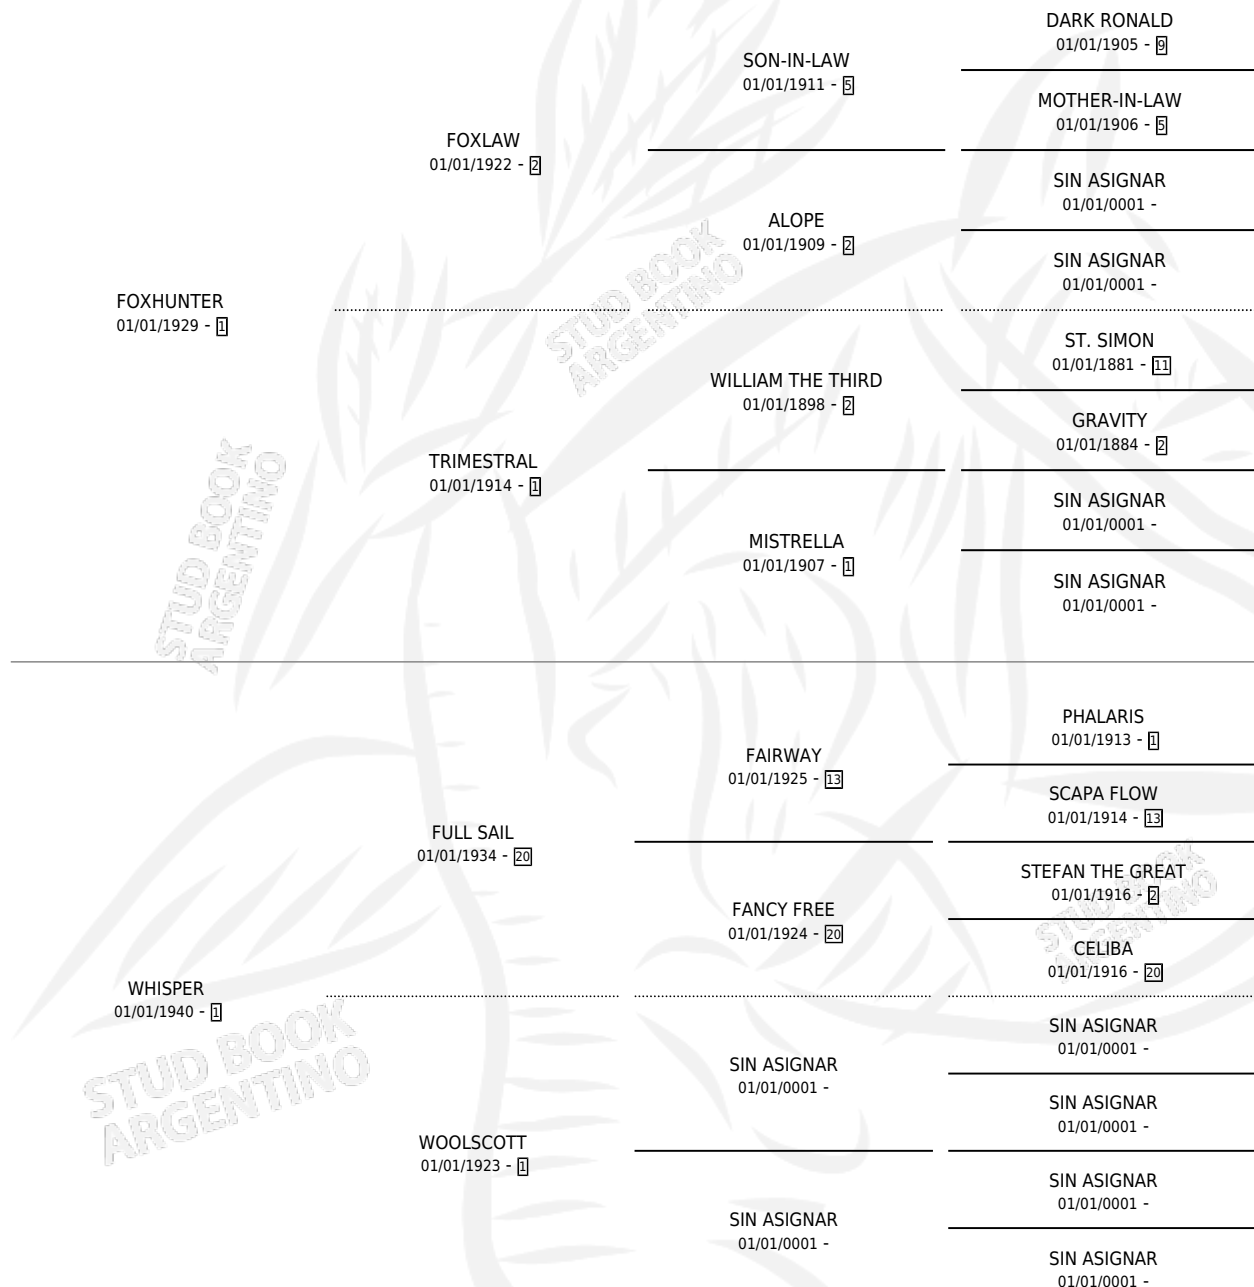

KING FOX

por **FOXHUNTER** y **WHISPER** por **FULL SAIL**

Argentina · Macho · Alazan · SP · 01/01/1947
Familia 1-t · Volumen 19

ESTADO

TIPIFICACIÓN SANGUÍNEA	X
TIPIFICACIÓN POR ADN	X
PASAPORTE	X
IDENTIFICACIÓN POR MICROCHIP	X
REPRODUCTOR	X

Lugar de nacimiento: Campo particular

Criador: Sin dato

~

HIJOS

	MACHOS	HEMBRAS
4 NACIERON	0	4
SIN ACTUACIONES		

PEDIGREE

KING FOX

Datos oficiales del Stud Book Argentino