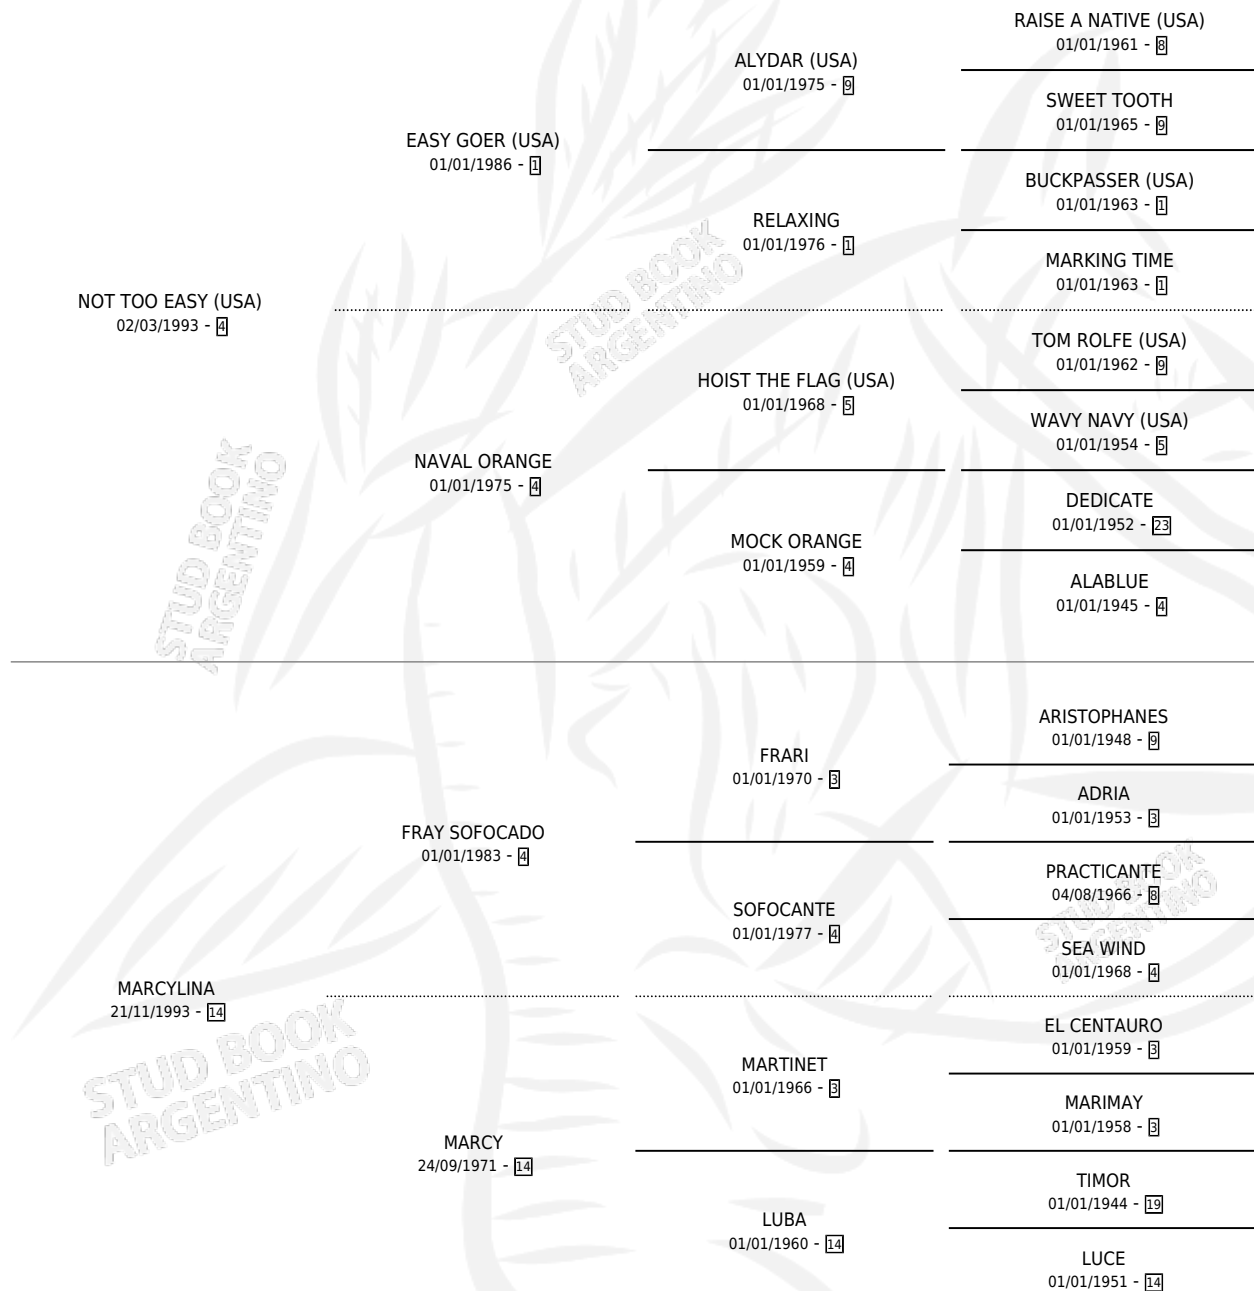

PERLA DE NOCHE

por NOT TOO EASY (USA) y MARCYLINA por FRAY SOFOCADO

Argentina · Hembra · Zaino · SP · 22/09/2000
Familia 14 · Volumen 37

ESTADO

TIPIFICACIÓN SANGUÍNEA	X
TIPIFICACIÓN POR ADN	X
PASAPORTE	X
IDENTIFICACIÓN POR MICROCHIP	X
REPRODUCTOR	X

Lugar de nacimiento: Campo Del Cielo

Criador: Campo Del Cielo

PEDIGREE

PERLA DE NOCHE

Datos oficiales del Stud Book Argentino

Documento generado el 14/05/2026

studbook.org.ar