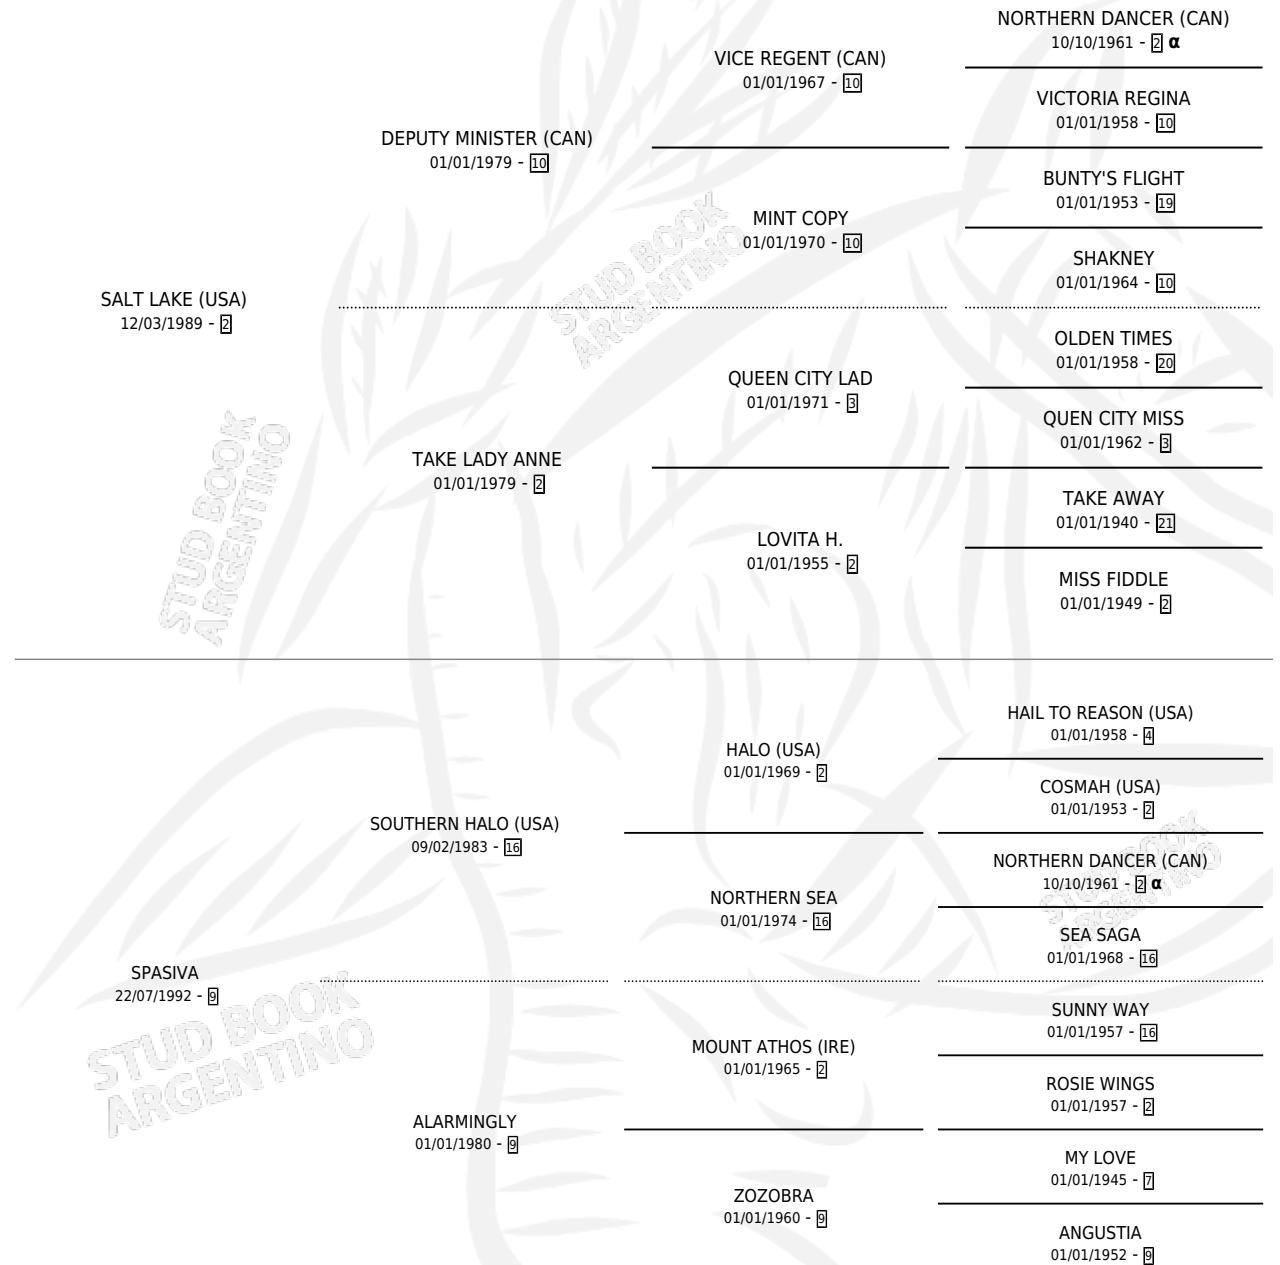

SPINNING

por SALT LAKE (USA) y SPASIVA por SOUTHERN HALO (USA)

Argentina · Macho · Zaino · SP · 11/11/2000
Familia 9-g · Volumen 37

ESTADO

TIPIFICACIÓN SANGUÍNEA	✓
TIPIFICACIÓN POR ADN	X
PASAPORTE	X
IDENTIFICACIÓN POR MICROCHIP	X
REPRODUCTOR	X

Lugar de nacimiento: Vacacion
Criador: Vacacion

PEDIGREE

INBREEDING : α

CAMPAÑA

Solo carreras oficiales de Argentina

POR EDAD

EDAD	CC	1°	2°	3°	4°	5°	NP	CLC	CLG	CLCG1	CLGG1	IMPORTE	GANANCIA / CC
3 AÑOS	2	0	0	0	0	1	1	0	0	0	0	\$0	\$0
4 AÑOS	5	2	2	1	0	0	0	0	0	0	0	\$20,400	\$4,080
TOTALES	7	2	2	1	0	1	1	0	0	0	0	\$20,400	\$2,914
%		28.6%	28.6%	14.3%	0.0%	14.3%	14.3%	0.0%	0.0%	0.0%	0.0%		