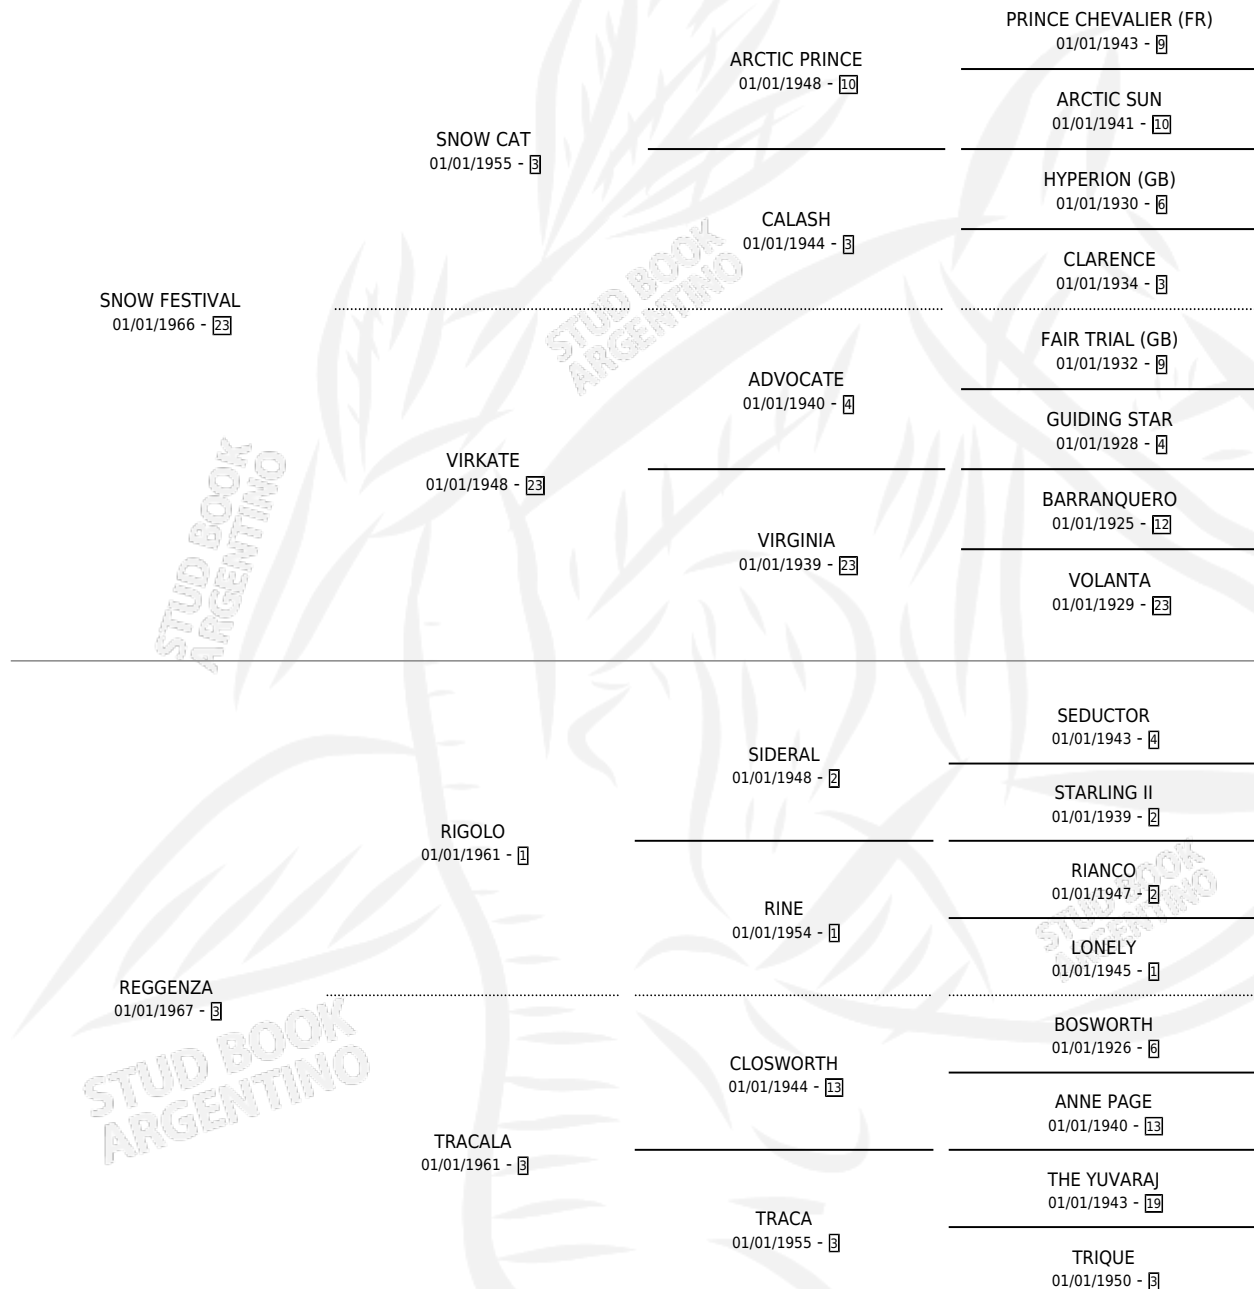

Lugar de nacimiento: Campo particular

Criador: Sin dato

~

HIJOS

	MACHOS	HEMBRAS
11 NACIERON	5	6
2 CORRIERON	0	2
2 GANARON	0	2
0 GANADORES CL	0 GANADORES GR	0 GANADORES G1

PEDIGREE

S

cimientos 5 / Efectividad 50.00%

PADRILLO	PRODUCTO	CRIADOR	1ER SERVICIO	ÚLTIMO SERVICIO
EL EXTRAÑO	∅		30/09/1993	22/11/1993
MUSHA TUDOR TRAIL	CAMBALACHE TRAIL (M Z, 21/09/1993)	SIN DATO	30/09/1992	03/10/1992
Datos oficiales del Stud Book Argentino TUDOR TRAIL	LUCHO TRAIL (M Z, 14/10/1991)	SIN DATO	13/10/1990	19/10/1990
TUDOR TRAIL	∅		21/10/1989	14/12/1989
PAJARRACO	∅		02/11/1988	06/11/1988
PAJARRACO	∅		30/11/1987	02/12/1987
PAJARRACO	PA 'SEGUIRLA (H Z, 20/11/1987)	SIN DATO	22/11/1986	14/12/1986
PAJARRACO	PA' SOÑAR (M Z, 12/11/1986) •MURIÓ EL 17/12/1986•	SIN DATO	01/12/1985	05/12/1985
PAJARRACO	∅			
PAJARRACO	PA'ALCANZARLA (H A, 26/09/1984)	SIN DATO		