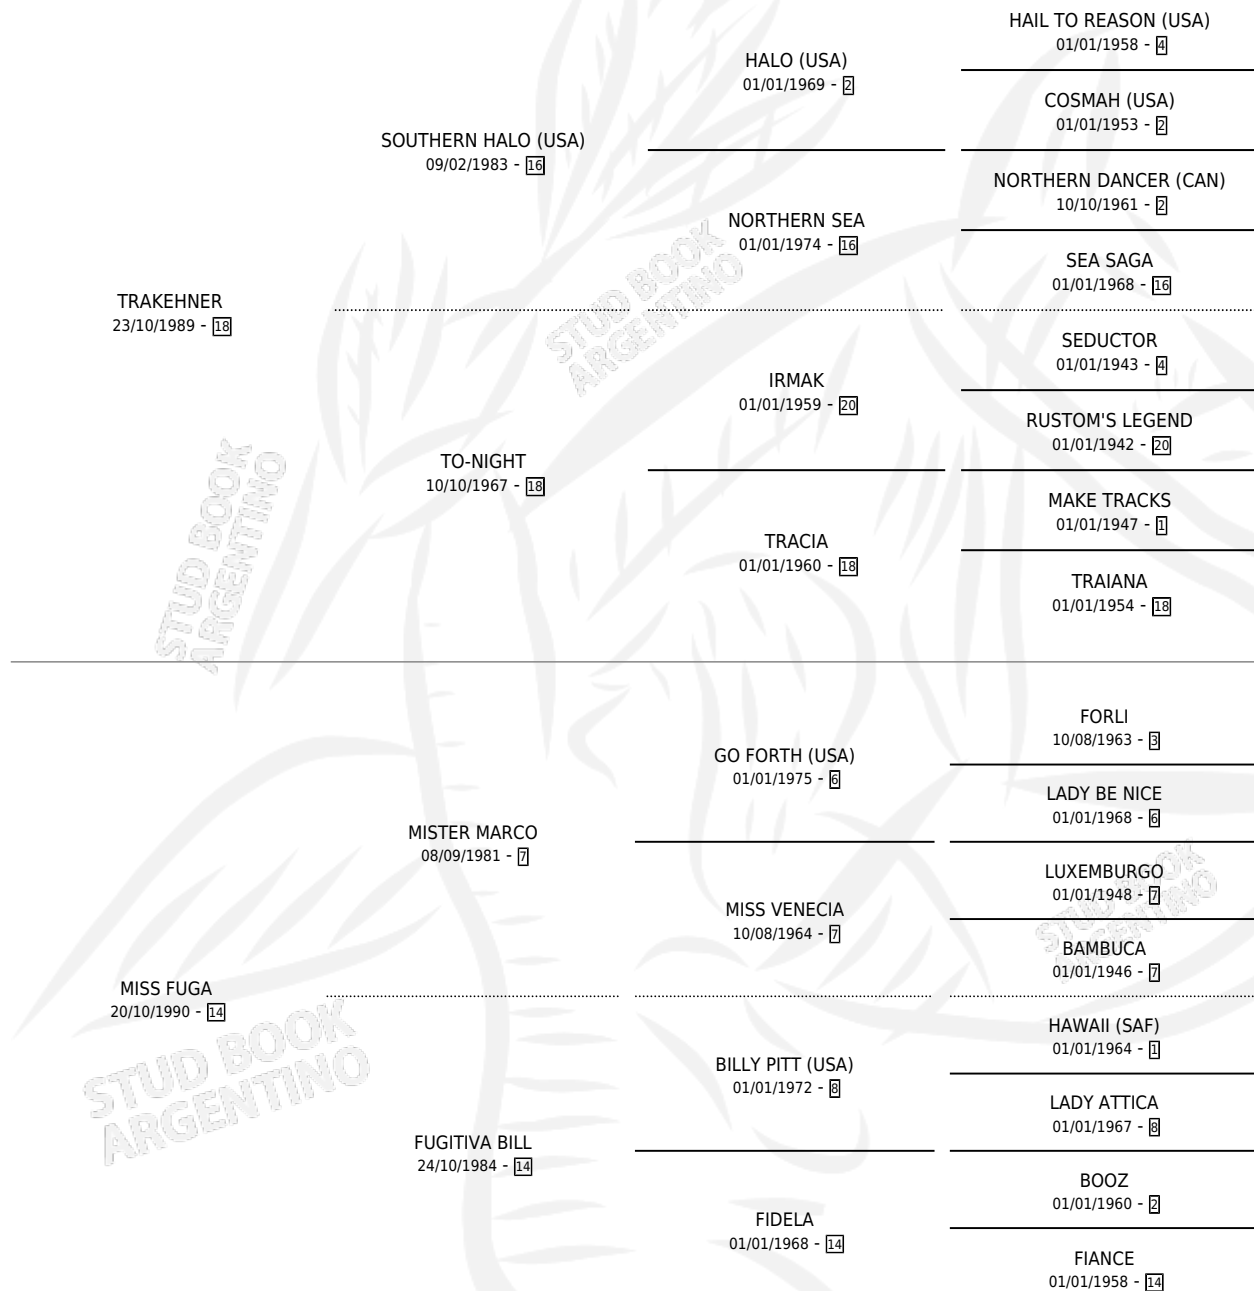

TRAKIFUS

por **TRAKEHNER** y **MISS FUGA** por **MISTER MARCO**

Argentina · Macho · Alazan · SP · 28/10/2000
Familia 14-f · Volumen 37

ESTADO

TIPIFICACIÓN SANGUÍNEA	✓
TIPIFICACIÓN POR ADN	X
PASAPORTE	X
IDENTIFICACIÓN POR MICROCHIP	X
REPRODUCTOR	X

Lugar de nacimiento: El Cabildo

Criador: Sin dato

PEDIGREE

TRAKIFUS

Datos oficiales del Stud Book Argentino

Documento generado el 08/05/2026

studbook.org.ar