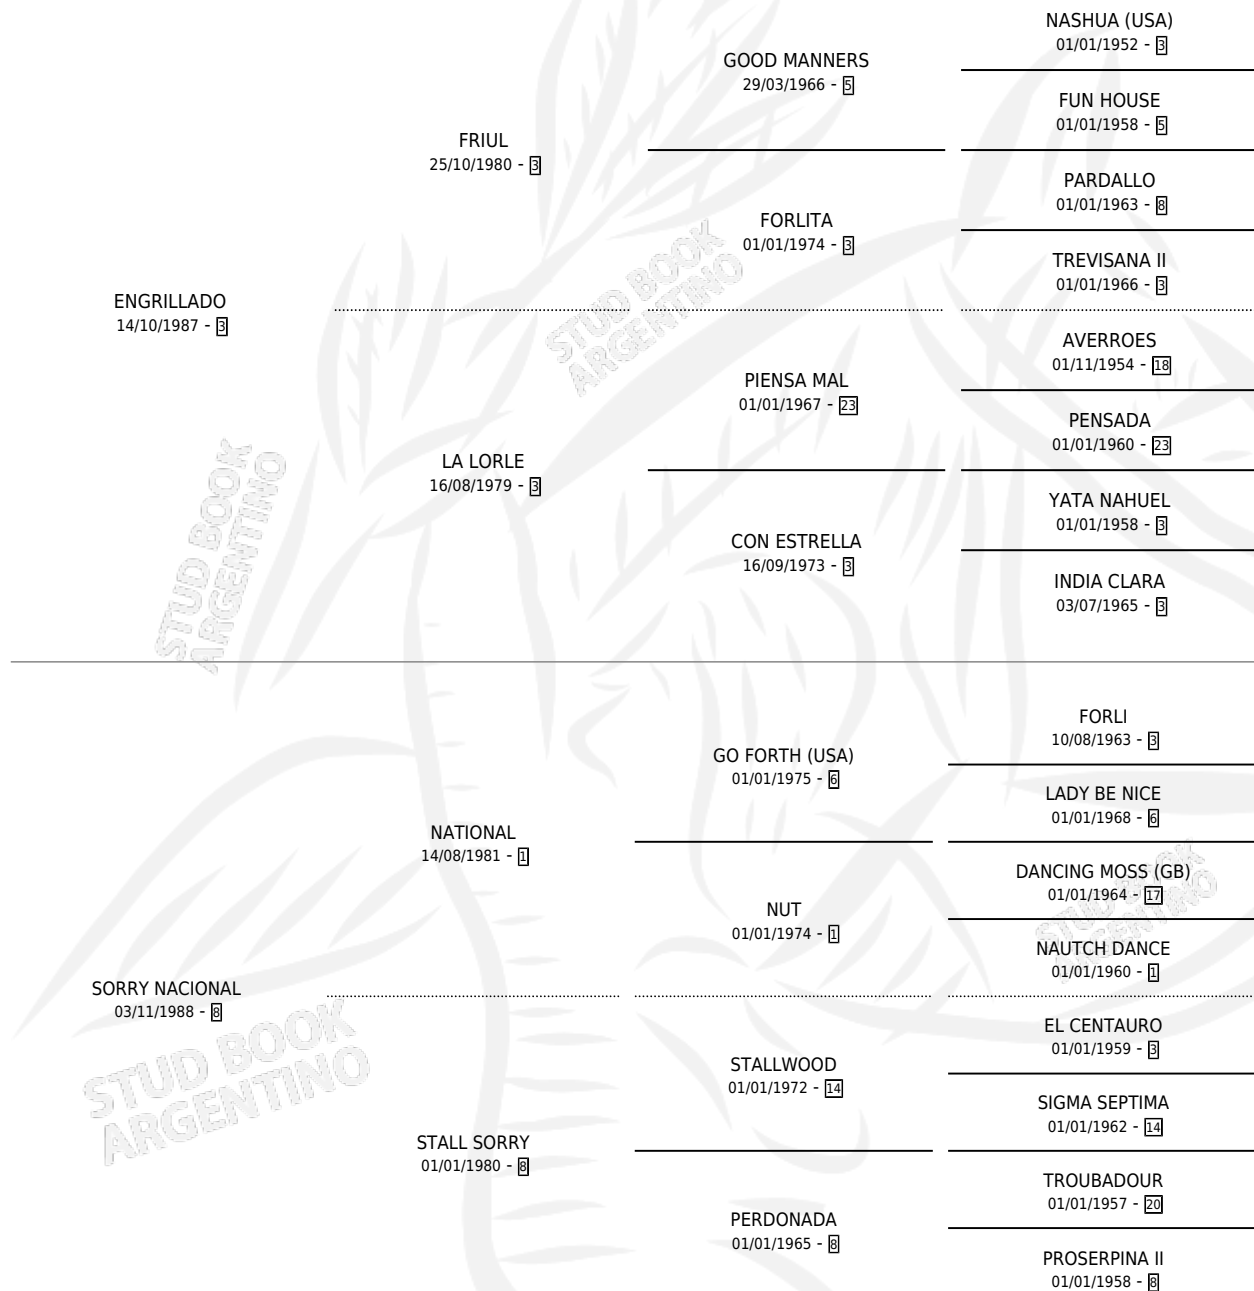

GRILLA NACIONAL

por ENGRILLADO y SORRY NACIONAL por NATIONAL

Argentina · Hembra · Alazan · SP · 25/10/2000
Familia 8 · Volumen 37

ESTADO

TIPIFICACIÓN SANGUÍNEA	✓
TIPIFICACIÓN POR ADN	✓
PASAPORTE	X
IDENTIFICACIÓN POR MICROCHIP	X
REPRODUCTOR	✓

Lugar de nacimiento: El Padrino
Criador: Bertero Raul Hector

~

HIJOS

	MACHOS	HEMBRAS
9 NACIERON	8	1
7 CORRIERON	6	1
5 GANARON	5	0
0 GANADORES CL	0 GANADORES GR	0 GANADORES G1

PEDIGREE

CAMPAÑA

Solo carreras oficiales de Argentina