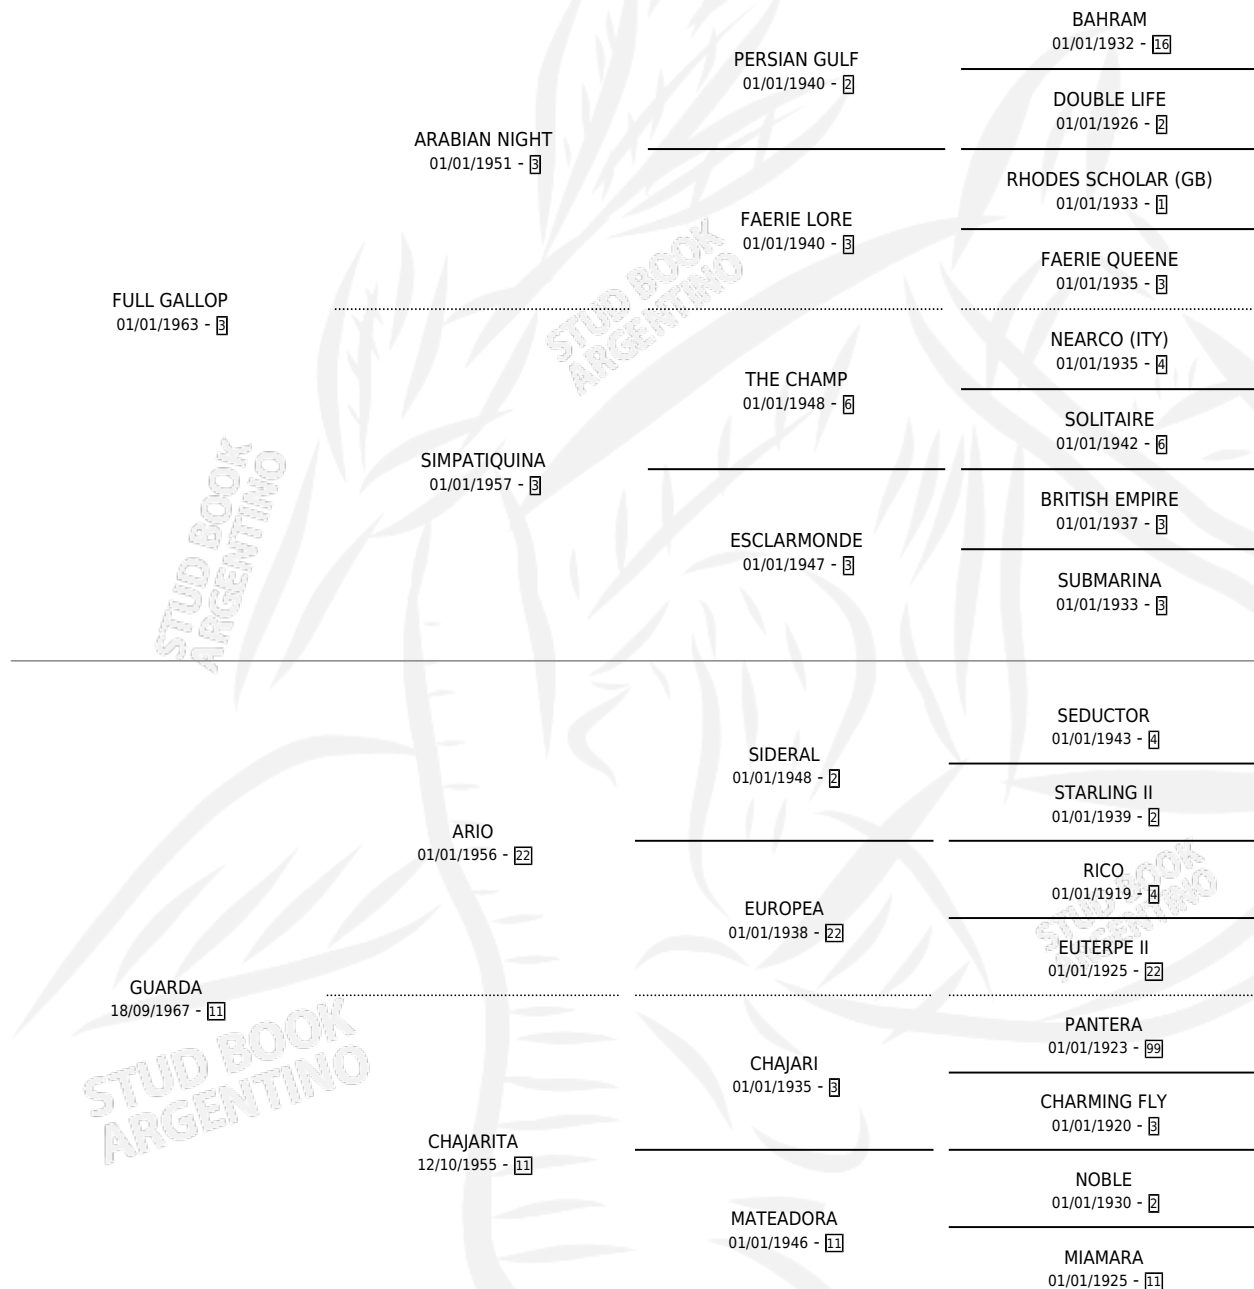

FULL BANDOLEER

por FULL GALLOP y GUARDA por ARIO

Argentina · Hembra · Alazan · SP · 18/09/1973
Familia 11-g · Volumen 28

ESTADO

TIPIFICACIÓN SANGUÍNEA	X
TIPIFICACIÓN POR ADN	X
PASAPORTE	X
IDENTIFICACIÓN POR MICROCHIP	X
REPRODUCTOR	✓

Lugar de nacimiento: Campo particular

Criador: Asociacion Cooperativa De Criadores De Caballos De Carrera

~

HIJOS

	MACHOS	HEMBRAS
1 NACIERON	0	1
1 CORRIERON	0	1
1 GANARON	0	1

0	0	0
GANADORES CL	GANADORES GR	GANADORES G1

PEDIGREE