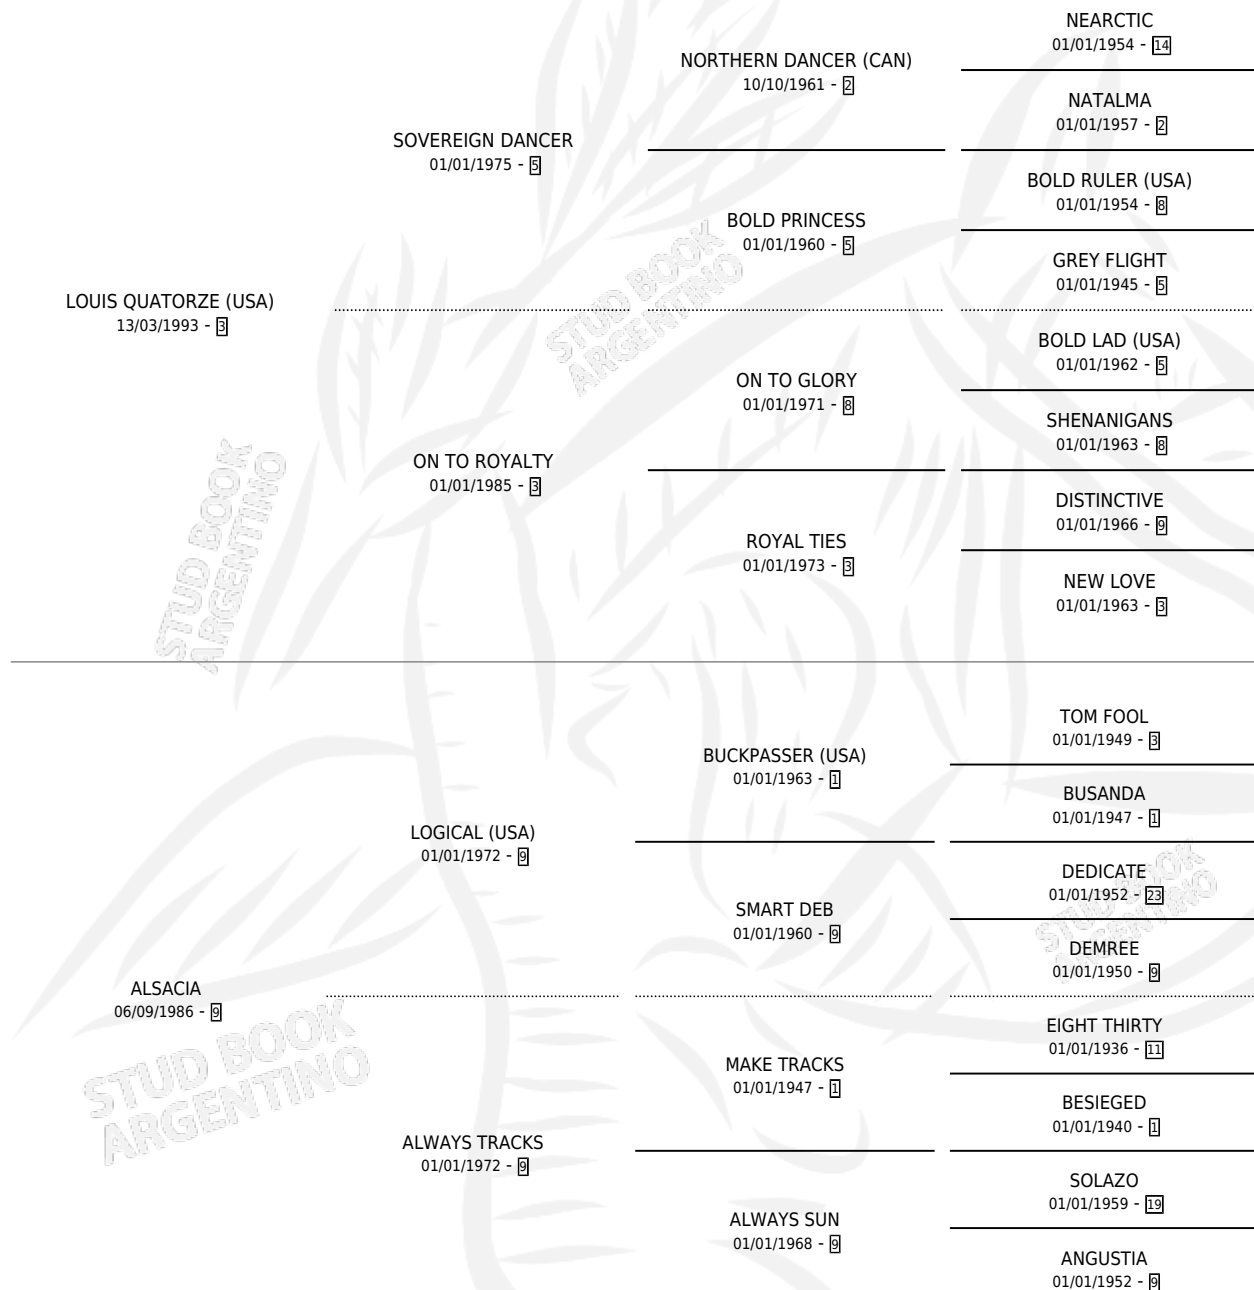

ALLANTE

por LOUIS QUATORZE (USA) y ALSACIA por LOGICAL (USA)

Argentina · Hembra · Zaino Doradillo · SP · 05/10/2000
Familia 9-g · Volumen 37

ESTADO

TIPIFICACIÓN SANGUÍNEA	✓
TIPIFICACIÓN POR ADN	X
PASAPORTE	X
IDENTIFICACIÓN POR MICROCHIP	X
REPRODUCTOR	✓

Lugar de nacimiento: La Quebrada
Criador: La Quebrada

PEDIGREE