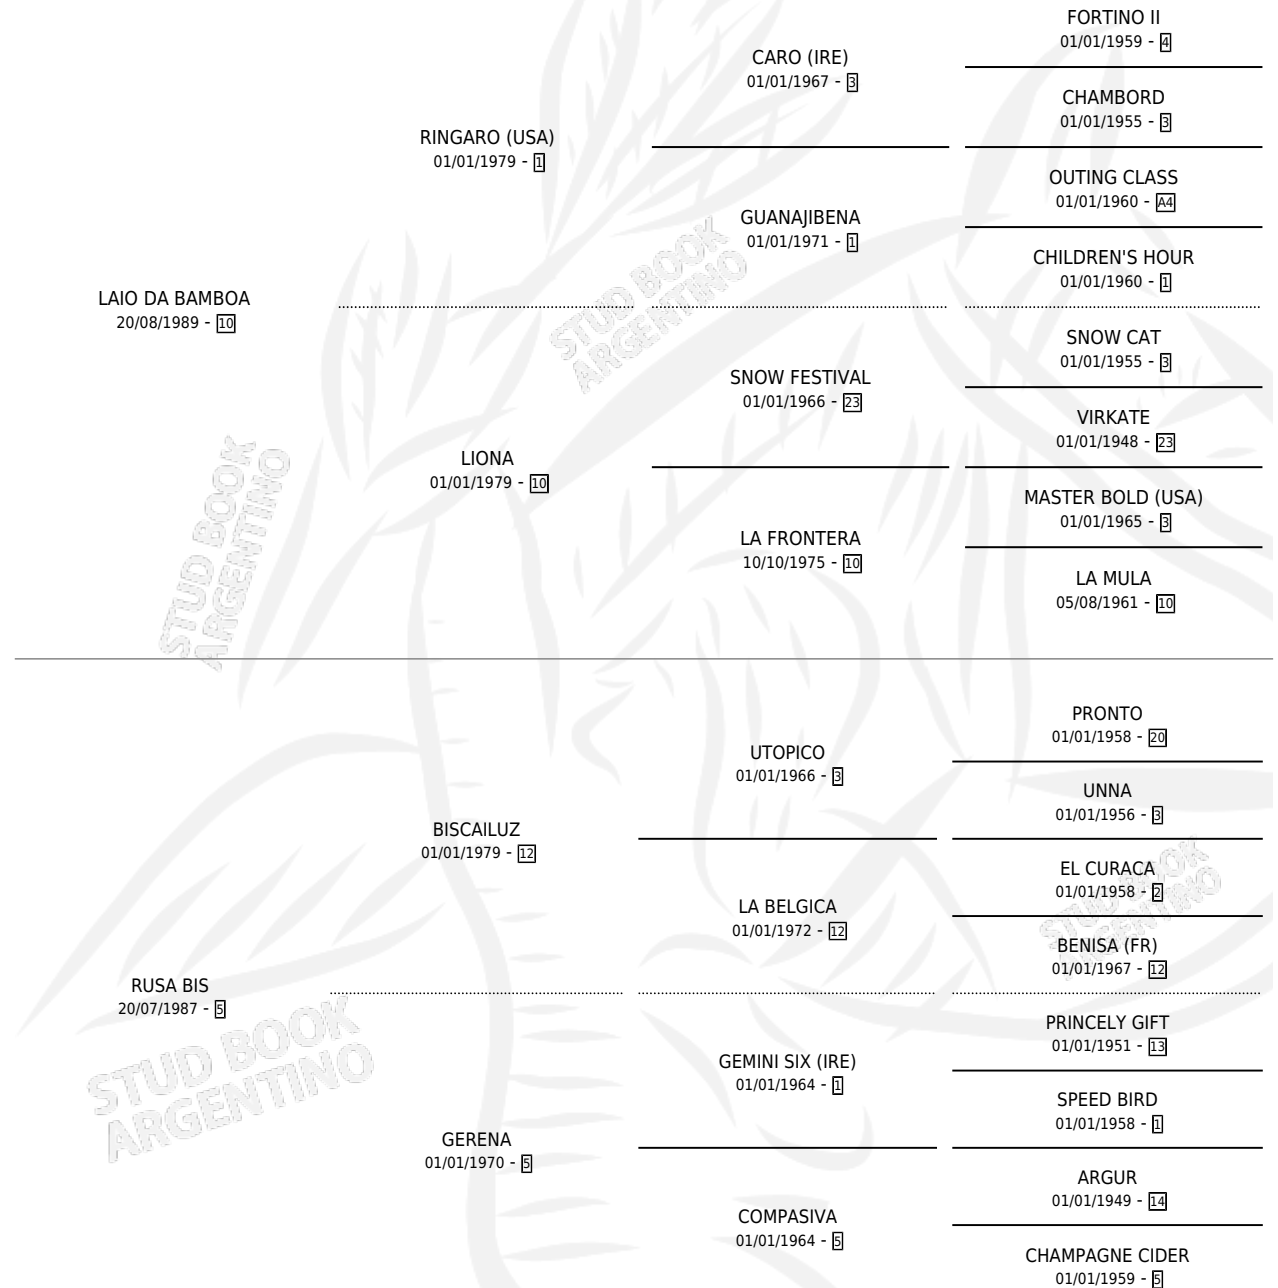

CARI LAY

por LAIO DA BAMBOA y RUSA BIS por BISCAILUZ

Argentina · Hembra · Zaino Doradillo · SP · 01/11/2000
Familia 5-d · Volumen 37

ESTADO

TIPIFICACIÓN SANGUÍNEA	✓
TIPIFICACIÓN POR ADN	✓
PASAPORTE	X
IDENTIFICACIÓN POR MICROCHIP	X
REPRODUCTOR	✓

Lugar de nacimiento: La Blanca

Criador: Stieben Hector Edgardo

~

HIJOS

	MACHOS	HEMBRAS
3 NACIERON	1	2
2 CORRIERON	1	1
1 GANARON	0	1
0 GANADORES CL	0 GANADORES GR	0 GANADORES G1

PEDIGREE