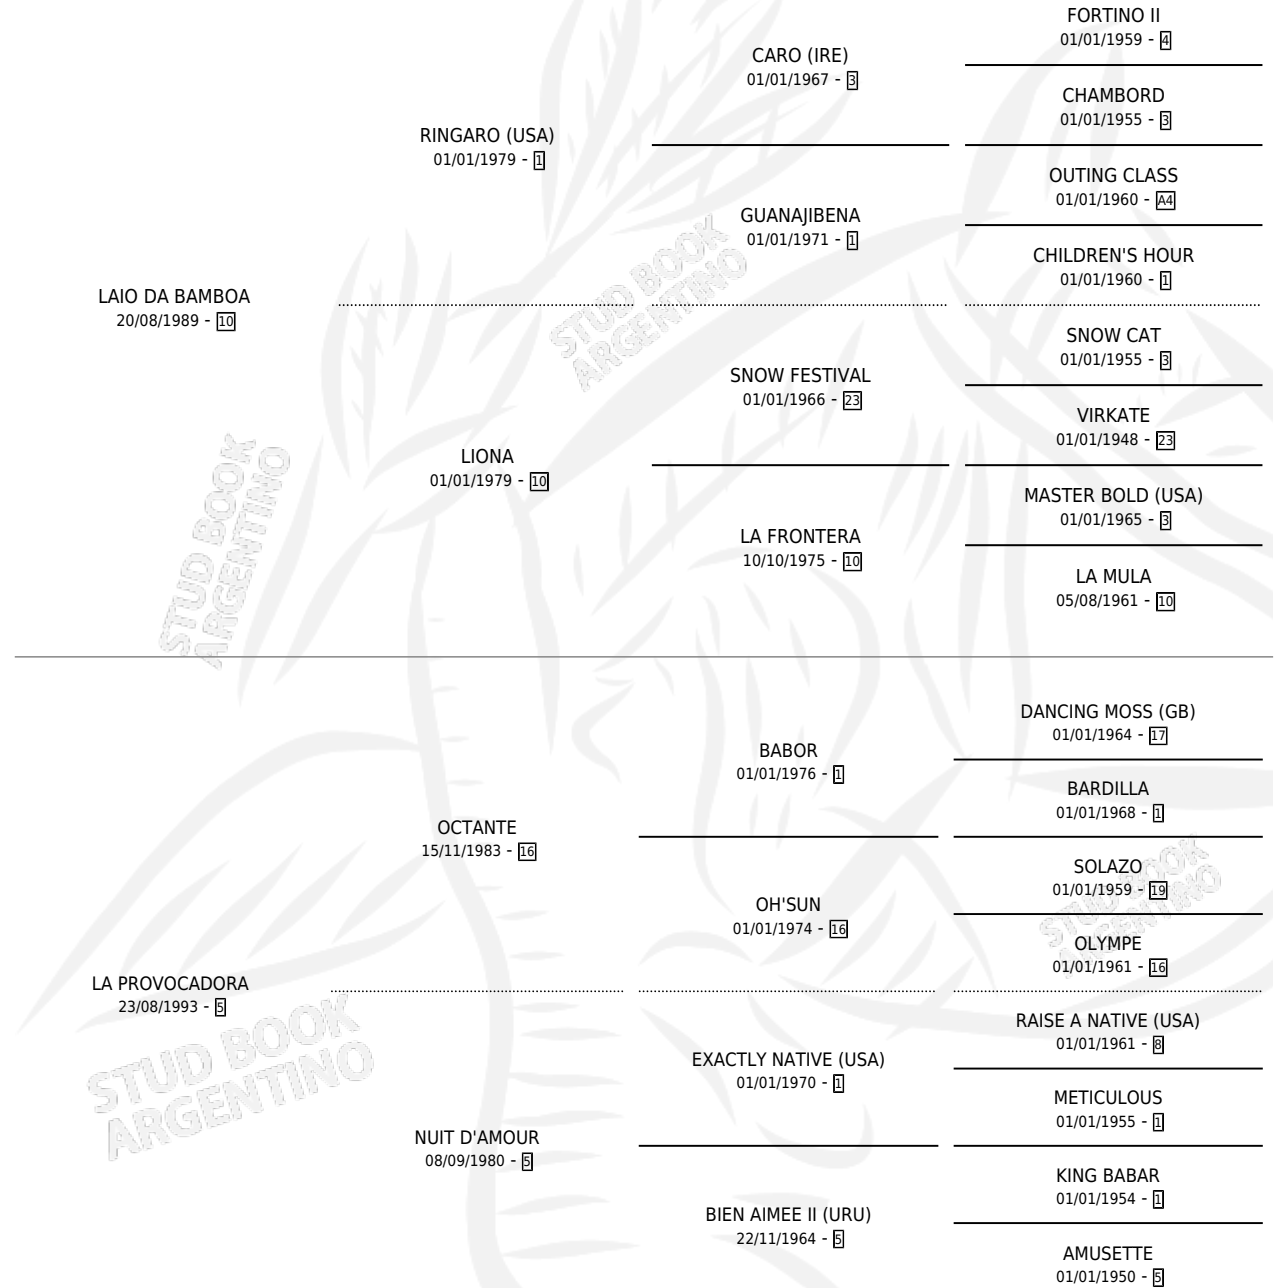

PROVOCADORA LAY

por LAIO DA BAMBOA y LA PROVOCADORA por OCTANTE

Argentina · Hembra · Zaino · SP · 03/11/2000
Familia 5-e · Volumen 37

ESTADO

TIPIFICACIÓN SANGUÍNEA	✓
TIPIFICACIÓN POR ADN	X
PASAPORTE	X
IDENTIFICACIÓN POR MICROCHIP	X
REPRODUCTOR	X

Lugar de nacimiento: La Blanca
Criador: Stieben Hector Edgardo

PEDIGREE

PROVOCADORA LAY

Datos oficiales del Stud Book Argentino

Documento generado el 09/05/2026

studbook.org.ar